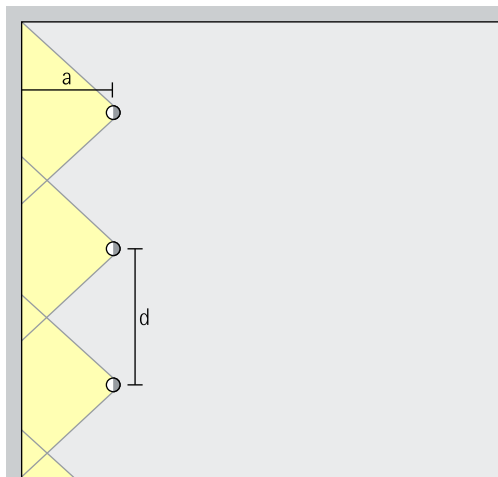

Voor een goede gelijkmatigheid in de lengte kan de armatuurafstand (d) van Uniscan lens-wallwashers max. het 1,5-voudige van de wandafstand (a) bedragen.

Opstelling: $d \leq 1,5 \times a$

In de wallwasher-tabellen op www.erco.com vindt u de betreffende optimale wand- en armatuurafstanden van individuele artikelen.