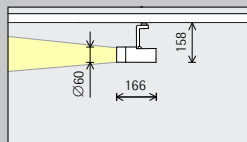

S
Ø 60mm

LED-module Maximale waarde bij 4000K CRI 82

2W/262lm	3,1W/369lm (Narrow spot)
3,1W/369lm	

8,1W/1048lm	3,1W/369lm (Narrow spot)
12,4W/1476lm	

Lichtkleur

	2700K CRI 92		3500K CRI 92
	3000K CRI 92		4000K CRI 82
	3000K CRI 97		4000K CRI 92

	2700K CRI 92		3500K CRI 92
	3000K CRI 92		4000K CRI 82
	3000K CRI 97		4000K CRI 92

Lichtverdeling

Spots		Breedstralers	
	Narrow spot		Wide flood
	Spot		Extra wide flood
	Flood		Oval flood
	Zoomspots		Oval wide flood
	Zoom spot		Lens-wallwashers
	Zoom oval		Wallwash

Spots		Breedstralers	
	Narrow spot		Wide flood
	Spot		Extra wide flood
	Flood		Oval flood
	Zoomspots		Oval wide flood
	Zoom spot		Lens-wallwashers
	Zoom oval		Wallwash
Contourenspots			
	Narrow framing		
	Wide framing		

Regeling

	Casambi Bluetooth + DALI via Gateway		Zigbee
	Multi Dim ✓ DALI dimbaar ✓ Push Dim ✓ Fasendimbaar		Multi Dim + On-board Dim ✓ DALI dimbaar ✓ Push Dim ✓ Fasendimbaar ✓ Dimbaar via draairegelaar
	On-board Dim		

	Casambi Bluetooth + DALI via Gateway		Zigbee
	Multi Dim ✓ DALI dimbaar ✓ Push Dim ✓ Fasendimbaar		Multi Dim + On-board Dim ✓ DALI dimbaar ✓ Push Dim ✓ Fasendimbaar ✓ Dimbaar via draairegelaar
	On-board Dim		

Kleur (huis)

	Wit		Zilver
	Zwart		10.000 kleuren *

	Wit		Zilver
	Zwart		10.000 kleuren *

Toebehoren

	Lenzen		Lens units		Snoot		Add-on control units
	Filter		Honingraatraster		Antiverblindingskleppen		DALI-Casambi Gateway