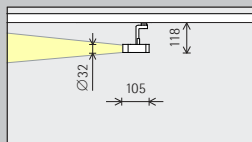

Uniscan InTrack voor spanningsrails 220-240V

Maat

XS
Ø 32mm