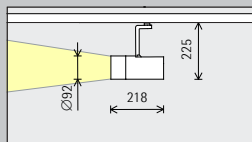

* op aanvraag verkrijgbaar

Artikelnummers en
planningsgegevens:
www.erco.com/022634

Design en toepassing:
www.erco.com/uniscan-intrack

Uniscan InTrack voor spanningsrails 220-240V

Maat

M
Ø 92mm

LED-module Maximale waarde bij 4000K CRI 82