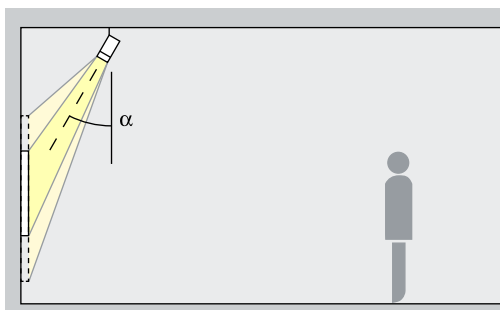

Zoomspot

Zoom spot, Zoom oval

Accentuering

Zoomspots maken een traploos instelbare stralingshoek mogelijk. Met het zoombereik spot tot wide flood kunnen bij een hellingshoek (α) van ca. 30° kleinere kunstwerken vol effect worden geaccentueerd. De ovale zoomfunctie is geschikt voor langwerpige kunstwerken. Het object wordt zo gemodelleerd zonder het effect te vervormen door een te krachtige schaduwwerking. Bovendien wordt overschaduwing door de kijker vermeden.

Opstelling: $\alpha = 30^\circ$