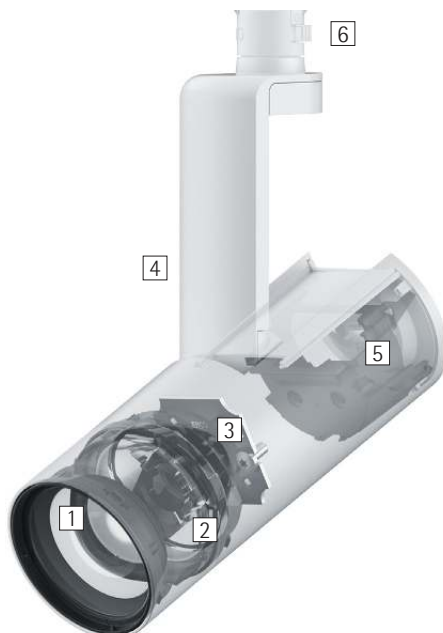

Opbouw en eigenschappen

De eigenschappen die hier worden beschreven, zijn kenmerkend voor artikelen uit deze productfamilie. Speciale artikelen kunnen afwijkende eigenschappen hebben. Een uitgebreide beschrijving van de eigenschappen van individuele artikelen treft u aan op onze website.

1 ERCO lenzen

- Van optisch polymeer
- Darklight-lenzen: narrow spot, spot, flood, wide flood of extra wide flood
- Spherolit-lenzen: oval flood, oval wide flood of wallwash
- Zoomlenzen: zoom spot of zoom oval; traploze focussing mogelijk
- Afbeeldingslenzen: narrow framing of wide framing; traploze focussing mogelijk

2 Lens-unit

- 360° draaibaar
- Kunststof, wit of zwart
- Contourenvoorzetstuk met contouren-beeldmasker.

3 ERCO LED-module

- High-power-LED's: Warmwit (2700K of 3000K), neutraalwit (3500K of 4000K), tunable white (2700-7500K) of RGBW
- Collimatoroptiek van optisch polymeer

4 Huis en arm

- Wit (RAL9002), zwart of zilver
- Zinkgietwerk of aluminiumgietwerk, geëpoxeerd
- Zwenkbaar van 0°-90°
- Arm: aluminiumgietwerk/kunststof; aan adapter 360° draaibaar

5 Bedrijfsapparaat

- On-board Dim, Casambi Bluetooth of Zigbee
- On-board Dim-uitvoering: Draairegelaar voor regeling van de lichtsterkte aan de armatuur

6 ERCO Minirail-adapter

Varianten op aanvraag

1. Huis: 10.000 andere kleuren
2. Neem contact op met uw ERCO adviseur.

Design en toepassing:
www.erco.com/uniscan-48v