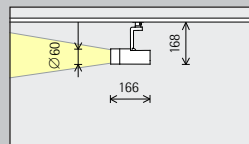

S
Ø 60mm

LED-module Maximale waarde bij 4000K CRI 82

2W/262lm	3,1W/369lm (Narrow spot)
3,1W/369lm	

8,1W/1048lm	3,1W/369lm (Narrow spot)
12,4W/1476lm	

Lichtkleur

	2700K CRI 92		3500K CRI 92
	3000K CRI 92		4000K CRI 82
	3000K CRI 97		4000K CRI 92

	2700K CRI 92		3500K CRI 92
	3000K CRI 92		4000K CRI 82
	3000K CRI 97		4000K CRI 92

Lichtverdeling

Spots		Breedstralers	
	Narrow spot		Wide flood
	Spot		Extra wide flood
	Flood		Oval flood
	Zoomspots		Oval wide flood
	Zoom spot		Lens-wallwashers
	Zoom oval		Wallwash

Spots		Breedstralers	
	Narrow spot		Wide flood
	Spot		Extra wide flood
	Flood		Oval flood
	Zoomspots		Oval wide flood
	Zoom spot		Lens-wallwashers
	Zoom oval		Wallwash
Contourenspots			
	Narrow framing		
	Wide framing		

Regeling

	On-board Dim
	Casambi Bluetooth + DALI via Gateway
	Zigbee

	On-board Dim
	Casambi Bluetooth + DALI via Gateway
	Zigbee

Kleur (huis)

	Wit		Zilver
	Zwart		10.000 kleuren *

	Wit		Zilver
	Zwart		10.000 kleuren *

Toebehoren

	Lenzen		Lens Units		Snoot		Add-on Control Units
	Filtro		Honingraatraster		Antiverblindingskleppen		DALI-Casambi Gateway