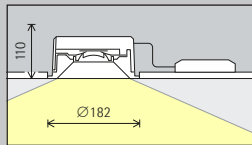

Casambi Bluetooth

Skim Panlens Plafondinbouwarmaturen – Armaturenindeling

Downlights

Wide flood, Extra wide flood

Basisverlichting

Voor een gelijkmatige, algemene verlichting kan als geraamde armatuurafstand (d) tussen twee Skim Panlens downlights tot en met de 1,5-voudige hoogte (h) van de armatuur boven het nuttige oppervlak worden gebruikt.

Opstelling: $d \leq 1,5 \times h$

Als wandafstand is de helft van de armatuurafstand geschikt.

Opstelling: $a = d/2$

Skim Panlens Plafondinbouwwarmaturen

Maat Maat 5

LED-module
Maximale waarde
bij 4000K CRI 82