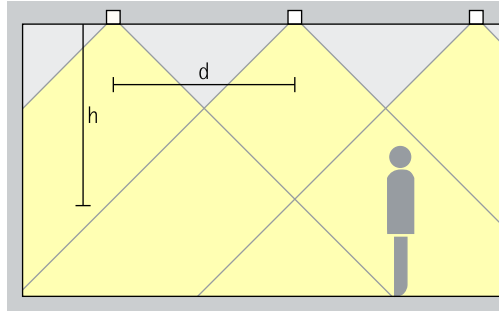

Skim Panlens Plafondinbouwarmaturen – Armaturenindeling

Downlights

Wide flood, Extra wide flood

Basisverlichting

Voor een gelijkmatige, algemene verlichting kan als geraamde armatuurafstand (d) tussen twee Skim Panlens downlights tot en met de 1,5-voudige hoogte (h) van de armatuur boven het nuttige oppervlak worden gebruikt.

Opstelling: $d \leq 1,5 \times h$