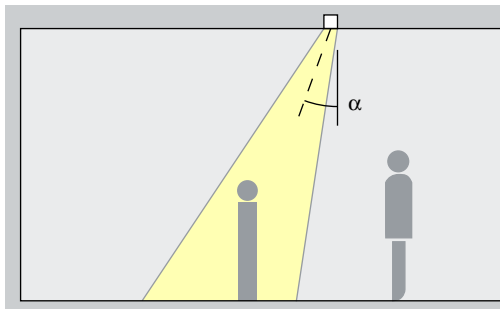

Richtbare spots

Narrow spot, Spot, Flood

Accentuering

Quintessence richtbare spots accentueren met veel effect kunstwerken, artikelen en architectonische details. Een richthoek (α) van ca. 20° is daarvoor het beste geschikt. Het object wordt zo gemodelleerd zonder het effect te vervormen door een te krachtige schaduwwerking. Bovendien wordt overschaduwing door de kijker vermeden.

Opstelling: $\alpha = 20^\circ$