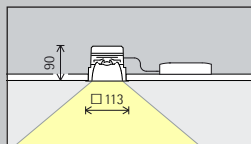

Quintessence vierkant Plafondinbouwarmaturen

Maat

Maat 3