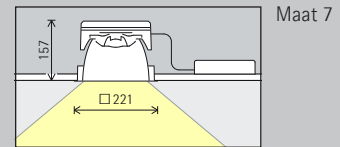

Maat 7

32,3W/4192lm	8,1W/1048lm (Narrow spot)

	2700K CRI 92		3500K CRI 92
	3000K CRI 92		4000K CRI 82
	3000K CRI 97		4000K CRI 92

Downlights	Richtbare spots
Wide flood	Narrow spot
Extra wide flood	Spot
	Flood

	Schakelbaar		DALI
	Fasendimbaar		Casambi Bluetooth

* op aanvraag verkrijgbaar

Artikelnummers en plannings-
gegevens:
www.erco.com/014092

Design en toepassing:
www.erco.com/quintessence-square