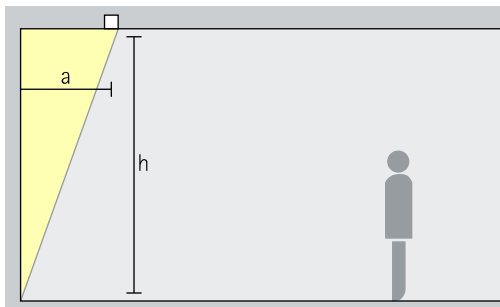

Opstelling: $d \leq 1,5 \times h$

Als wandafstand is de helft van de armatuurafstand geschikt.

Opstelling: $a = d/2$

Lens-wallwasher

Wallwash

Wallwashing

Voor een gelijkmatige, verticale verlichting dient de wandafstand (a) van Quintessence lens-wallwashers circa een derde van de hoogte van de ruimte (h) te bedragen.

Opstelling: $a = 1/3 \times h$

Voor een goede gelijkmatigheid in de lengte kan de armatuurafstand (d) van Quintessence lens-wallwashers max. het 1,3-voudige van de wandafstand (a) bedragen.

Opstelling: $d \leq 1,3 \times a$