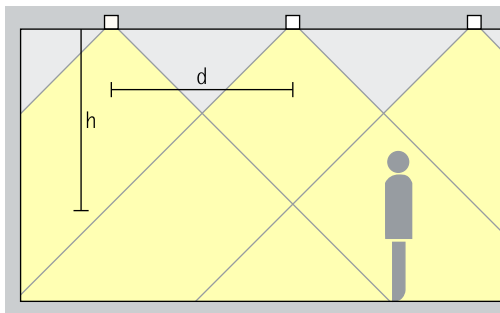

Quintessence vierkant Plafondinbouwarmaturen – Armaturenindeling

Downlights

Wide flood, Extra wide flood

Basisverlichting

Voor een gelijkmatige algemene verlichting met hoog visueel comfort kan als geraamde armatuurafstand (d) tussen twee Quintessence downlights de 1,5-voudige hoogte (h) van de armatuur over het nuttige oppervlak worden gebruikt.

Opstelling: $d \leq 1,5 \times h$