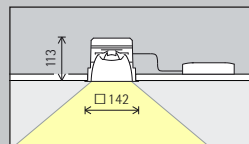

Opstelling: $\alpha = 20^\circ$

Wholegreen
bakkerij, Sydney.
Architectuur:
Sarah Johnson/
Lifesize, Sydney.
Fotografie: Jackie
Chan, Sydney.

Quintessence vierkant Plafondinbouwarmaturen

Maat

Maat 3

Maat 4

LED-module