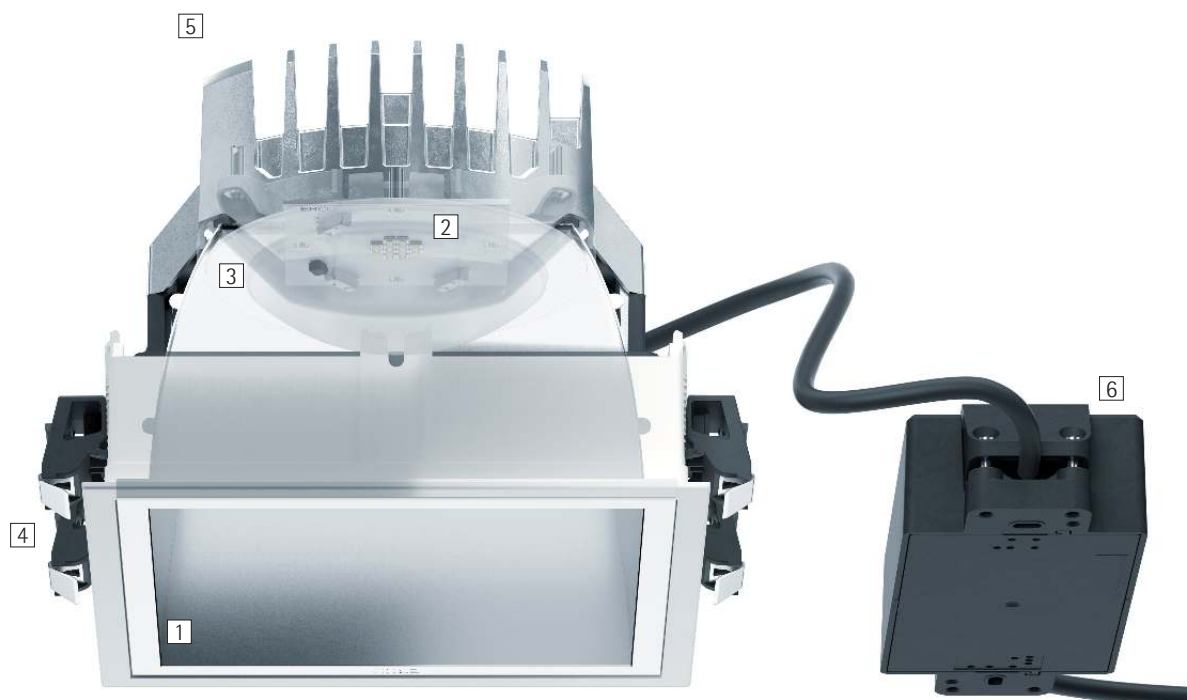

Quintessence vierkant – Het efficiënte systeem voor groot visual comfort

Grote armatuurafstanden, hoge gelijkmatigheid en zeer goed visual comfort

Quintessence bepaalt de norm voor visual comfort, efficiency en lichtkwaliteit bij plafondbouwarmaturen. De productfamilie bestaat uit downlights, lens-wallwashers en richtbare spots. Karakteristiek voor Quintessence downlights en lens-wallwashers zijn hun goede antiverblinding en de zeer gelijkmatige verlichting. Met name de stralingshoek van 90° en een cut-off van 40° maken grote armatuurafstanden mogelijk en daardoor een efficiënte basisverlichting.

1 ERCO darklight-reflector

- Downlight: cut-off 40°
- Aluminium, geëloxeerd, zijdemat

of

Wallwasher-reflector

- Cut-off 80°
- Aluminium, geëloxeerd, zijdemat

2 ERCO LED-module

- High-power-LED's: warmwit (2700K of 3000K) of neutraalwit (3500K of 4000K)
- Richtbare spot met collimatoroptiek van optisch polymeer

3 Diffusor of lens

- Van optisch polymeer
- Diffusorlens wide flood, extra wide flood of lenzensysteem wallwash
- Richtbare spot met Spherolit-lens narrow spot, spot of flood

4 Inbouwframe

- Afdekkend inbouwdetail
- Bevestiging voor plafonddiktes van 1-30mm
- Kunststof, wit
- Voor plafondafsluitende inbouw: inbouwframe apart bestellen, bevestiging voor plafonddiktes 12,5-25mm