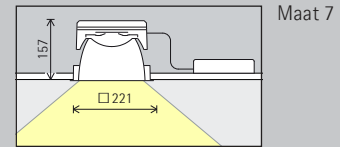

Maat 7

32,3W/4192lm	8,1W/1048lm (Narrow spot)

	2700K CRI 92		3500K CRI 92
	3000K CRI 92		4000K CRI 82
	3000K CRI 97		4000K CRI 92

Downlights	Richtbare spots
Wide flood	Narrow spot
Extra wide flood	Spot
Lens-wallwashers	Flood
Wallwash	

	Schakelbaar		DALI
	Fasendimbaar		Casambi Bluetooth

* op aanvraag verkrijgbaar

Artikelnummers en plannings-gegevens:
www.erco.com/014091

Design en toepassing:
www.erco.com/quintessence-round