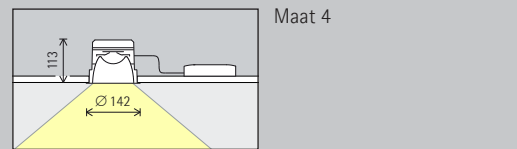

Quintessence rond Plafondinbouwarmaturen

LED-module
Maximale waarde bij 4000K CRI 82

12,1W/1572lm	2W/262lm (Narrow spot)

18,2W/2358lm	3,1W/369lm (Narrow spot)

Lichtkleur

	2700K CRI 92		3500K CRI 92
	3000K CRI 92		4000K CRI 82
	3000K CRI 97		4000K CRI 92

	2700K CRI 92		3500K CRI 92
	3000K CRI 92		4000K CRI 82
	3000K CRI 97		4000K CRI 92

Lichtverdeling

Downlights	Richtbare spots
Wide flood	Narrow spot
Extra wide flood	Spot
Lens-wallwashers	Flood
Wallwash	

Downlights	Richtbare spots
Wide flood	Narrow spot
Extra wide flood	Spot
Lens-wallwashers	Flood
Wallwash	

Regeling

Schakelbaar	DALI
Fasendimbaar	Casambi Bluetooth

Schakelbaar	DALI
Fasendimbaar	Casambi Bluetooth

Toebehoren

Betoninbouwhuis	Afstandsplaat	Compensatieset
Inbouwing	Cassette voor paneelplafonds	Afdekring