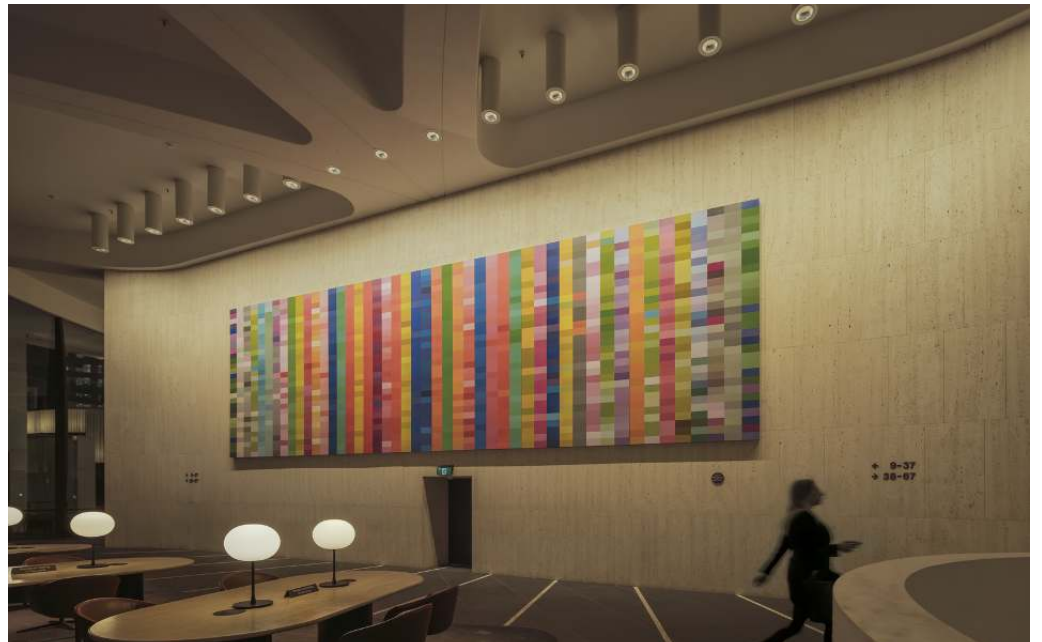

Martin Place,
Sydney. Archi-
tectuur: Woods
Bagot, John McAs-
lan + Partners.
Lichtplanning:
Steensen Varming.
Fotografie: Jackie
Chan.