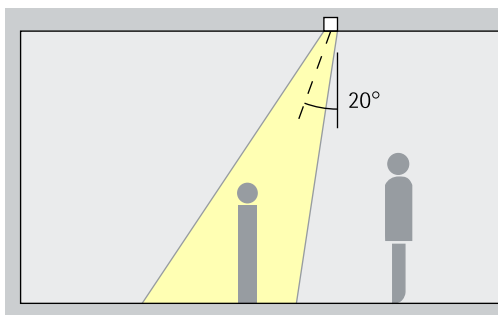

Quinta Inbouwspots – Armaturenindeling

Inbouwspots

Narrow spot, Spot, Flood

Accentuering

Quinta inbouwspots accentueren met veel effect kunstwerken, artikelen en architectonische details. Een richthoek (α) van ca. 30° is daarvoor het meest geschikt. Zo wordt het object gemodelleerd zonder het effect te vervormen door een te krachtige schaduwwerking. Bovendien wordt overschaduwing door de kijker vermeden.

Opstelling: $\alpha = 30^\circ$