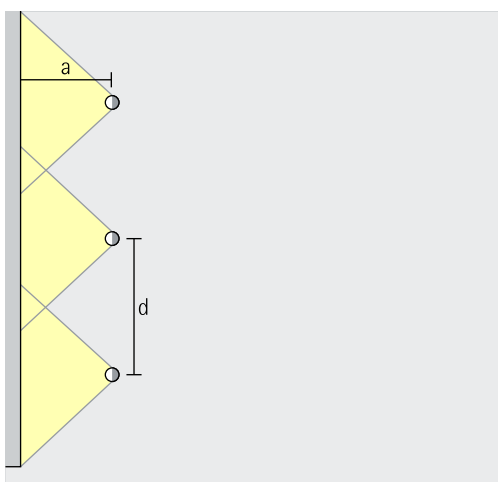

Voor een goede gelijkmatigheid in de lengte kan de armatuurafstand (d) van Quinta lens-wallwashers max. het 1,2-voudige van de wandafstand (a) bedragen.

Opstelling: $d \leq 1,2 \times a$

In de productgegevensbladen vindt u de betreffende optimale wand- en armatuurafstanden van afzonderlijke producten.