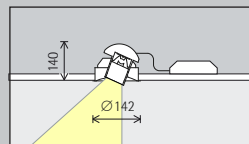

Maat 4

LED-module
Maximale waarde
bij 4000K CRI 82

2W/262lm	3,1W/369lm (Narrow spot)
3,1W/369lm	

8,1W/1048lm	3,1W/369lm (Narrow spot)
12,4W/1476lm	

Lichtkleur

	2700K CRI 92		3500K CRI 92
	3000K CRI 92		4000K CRI 82
	3000K CRI 97		4000K CRI 92

	2700K CRI 92		3500K CRI 92
	3000K CRI 92		4000K CRI 82
	3000K CRI 97		4000K CRI 92

Lichtverdeling

Inbouwspots	Inbouwbreedstralers
Narrow spot	Wide flood
Spot	Extra wide flood
Flood	Oval flood
Inbouw-lens-wallwashers	Oval wide flood
Wallwash	

Inbouwspots	Inbouwbreedstralers
Narrow spot	Wide flood
Spot	Extra wide flood
Flood	Oval flood
Inbouw-lens-wallwashers	Oval wide flood
Wallwash	

Regeling

	Schakelbaar		Casambi Bluetooth
	DALI		

	Schakelbaar		Casambi Bluetooth
	DALI		

Kleur (huis)

	Wit		10.000 kleuren *
	Zwart		

	Wit		10.000 kleuren *
	Zwart		

Toebehoren

	Lenzen		Snoot		Cassette voor paneelplafonds
	Filter		Betoninbouwhuis		Compensatieset
	Lens units		Inbouwing		Afdekring
	Honingraatraster		Afstandsplaat