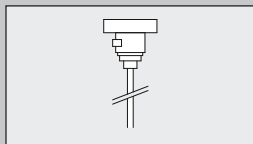

ERCO OEM Minirail-48V-adapter