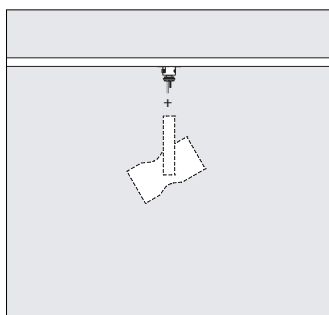

Open systeem voor armaturen van andere fabrikanten

Maak gebruik van onze spanningsrails als hoogwaardige infrastructuur voor uw lichtplanning; ook in combinatie met armaturen van andere fabrikanten. De juiste adapter stellen wij u als OEM-componenten ter beschikking.