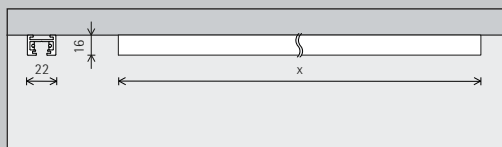

ERCO minirail-48V–spanningsrails en adaptiestukken

ERCO minirail-48V–spanningsrails

Montagetype

	Opbouw
	Inbouw (via toebehoren)
	Pendel (via toebehoren)

Lengte

1000mm	3000mm
2000mm	Speciale lengte *

Toepassing

1-fasen ✓ Schakelbaar ✓ DALI (via Casambi Gateway) ✓ Casambi Bluetooth ✓ Zigbee

Kleur (huis)

	Wit		Zilver
	Zwart		10.000 kleuren *