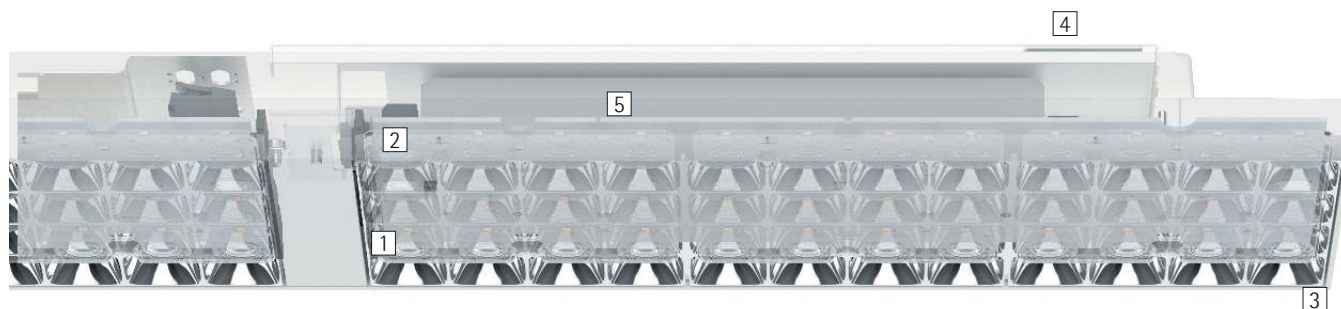

Jilly lineair – Het licht met vele varianten voor modern werken

Autonoom design voor efficiënt en ergonomisch licht op kantoor

Jilly plafondopbouwarmaturen zijn geschikt voor de efficiënte verlichting van werkplekken op kantoor, die voldoet aan de norm – in ruimten met massieve plafonds alsmede voor ongecompliceerde modernisering. Dankzij de vlakke behuizing en het markante antiverblindingsraster onderscheidt Jilly zich van conventionele kantoorarmaturen. De lichttechniek combineert een zeer efficiënt lenzensysteem met een antiverblindingsraster voor visueel comfort en rendement. Vermogen en lichtverdeling staan grote

armatuurafstanden toe voor energiezuinige verlichtingsconcepten.

Opbouw en eigenschappen

De eigenschappen die hier worden beschreven, zijn kenmerkend voor artikelen uit deze productfamilie. Speciale artikelen kunnen afwijkende eigenschappen hebben. Een uitgebreide beschrijving van de eigenschappen van individuele artikelen treft u aan op onze website.

1 ERCO lenzensysteem

- Van optisch polymeer
- Lichtverdelingen: extra wide flood of oval wide flood

2 ERCO LED-module

- Mid-power-LED's: warmwit (2700K of 3000K) of neutraalwit (3500K of 4000K)

3 Antiverblindingsraster