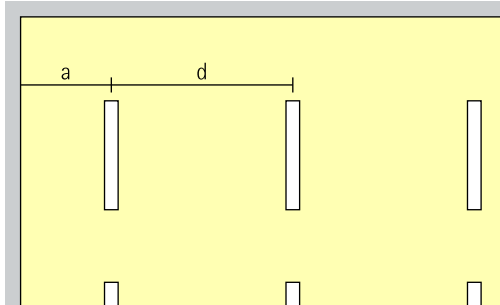

Gemakkelijke installatie

Schakelbaar

DALI dimbaar

Jilly lineair Plafondopbouwarmaturen – Armaturenindeling

Opbouwdownlights Extra wide flood

Basisverlichting

Voor een gelijkmatige verlichting van werkplekken op kantoor kan als geraamde armatuurafstand (d) tussen twee Jilly downlights tot en met de 1,5-voudige hoogte (h) van de armatuur boven het nuttige oppervlak worden gebruikt.

Opstelling: $d \leq 1,5 \times h$

Als wandafstand is de helft van de armatuurafstand geschikt.

Opstelling: $a = d/2$

Opbouwdownlights oval wide flood

Oval wide flood

Basisverlichting

Voor een grote gelijkmatigheid en goede gezichtsherkenning bij de verlichting van werkplekken op kantoor kan de armatuurafstand van Jilly downlights met oval wide flood-lichtverdeling (d) tot en met het 1,5-voudige van de hoogte (h) van de armatuur boven het werkvlak bedragen.