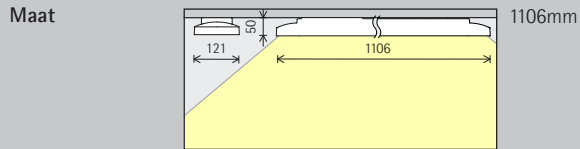

Opstelling: $d \leq 1,5 \times h$

Als wandafstand is de helft van de armatuurafstand geschikt.

Opstelling: $a = d/2$

Opbouwdownlights oval wide flood

Oval wide flood

Basisverlichting

Voor een grote gelijkmatigheid en goede gezichtsherkenning bij de verlichting van werkplekken op kantoor kan de armatuurafstand van Jilly downlights met oval wide flood-lichtverdeling (d) tot en met het 1,5-voudige van de hoogte (h) van de armatuur boven het werkvlak bedragen.

Opstelling: $d \leq 1,5 \times h$

Jilly lineair richt zich met een dwars ten opzichte van de armatuur opgestelde oval wide flood-lichtverdeling op de in kantoren beproefde uitlijning van armaturen.

Jilly linear Plafondopbouwarmaturen