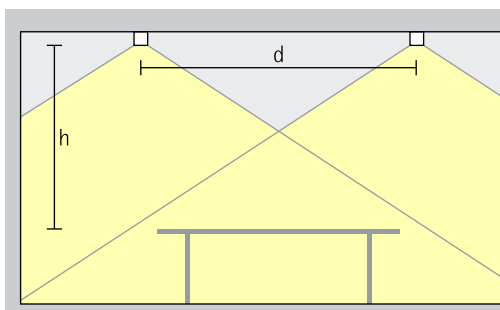

Opstelling: $d \leq 1,5 \times h$

Als wandafstand is de helft van de armatuurafstand geschikt.

Opstelling: $a = d/2$

Opbouwdownlights oval wide flood

Oval wide flood

Basisverlichting

Voor een grote gelijkmatigheid en goede gezichtsherkenning bij de verlichting van werkplekken op kantoor kan de armatuurafstand van Jilly downlights met oval wide flood-lichtverdeling (d) tot en met het 1,5-voudige van de hoogte (h) van de armatuur boven het werkvlak bedragen.

Opstelling: $d \leq 1,5 \times h$

Jilly lineair richt zich met een dwars ten opzichte van de armatuur opgestelde oval wide flood-lichtverdeling op de in kantoren beproefde uitlijning van armaturen.

Jilly linear Plafondopbouwarmaturen