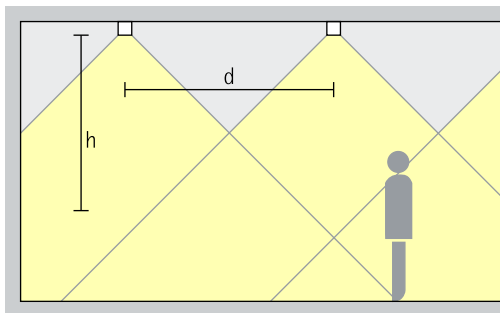

Jilly lineair Plafondopbouwarmaturen – Armaturenindeling

Opbouwdownlights Extra wide flood

Basisverlichting

Voor een gelijkmatige verlichting van werkplekken op kantoor kan als geraamde armatuurafstand (d) tussen twee Jilly downlights tot en met de 1,5-voudige hoogte (h) van de armatuur boven het nuttige oppervlak worden gebruikt.

Opstelling: $d \leq 1,5 \times h$