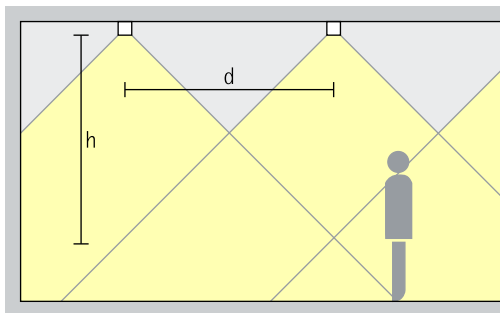

Iku Plafondopbouwarmaturen – Armaturenindeling

Opbouwdownlights

Wide flood, Extra wide flood

Basisverlichting

Voor een gelijkmatige algemene verlichting met groot visueel comfort kan als geraamde armatuurafstand (d) tussen twee Iku downlights max. de 1,5-voudige hoogte (h) van de armatuur over het nuttige oppervlak worden gebruikt.

Opstelling: $d = 1,5 \times h$