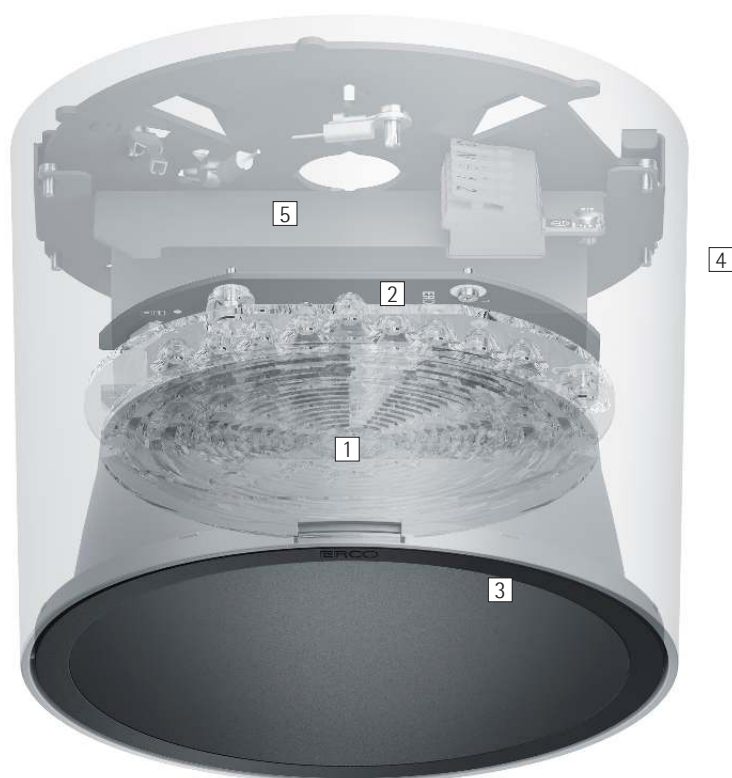

Opbouw en eigenschappen

De eigenschappen die hier worden beschreven, zijn kenmerkend voor artikelen uit deze productfamilie. Speciale artikelen kunnen afwijkende eigenschappen hebben. Een uitgebreide beschrijving van de eigenschappen van individuele artikelen treft u aan op onze website.

1 ERCO lenzen

- Van optisch polymeer
- Fresnelenzen: wide flood, extra wide flood of oval flood
- Spherolit-lens: oval wide flood

2 ERCO LED-module

- Mid-power-LED's: warmwit (2700K of 3000K), neutraalwit (3500K of 4000K) of Tunable white (2700-6500K)
- Collimatoroptiek van optisch polymeer

3 Anti-verblindingsconus

- Zilver gelakt of zwart

4 Cilinder

- Wit (RAL9002), zwart of zilver
- Aluminiumgietwerk, gecoat
- Plafondbevestiging: metaal

5 Bedrijfsapparaat

- Schakelbaar of DALI dimbaar

Varianten op aanvraag

1. Huis: 10.000 andere kleuren
   - Antiverblindingsconus: mat goud, mat zilver, mat champagne of koper mat gelakt en andere kleuren
2. Neem contact op met uw ERCO adviseur.

Design en toepassing:
www.erco.com/iku-s