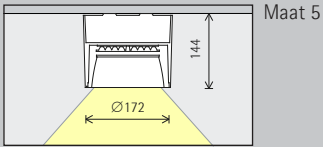

16,1W/3528lm
29,1W/5952lm

16,6W/2844lm

	2700K CRI 92		3500K CRI 92
	3000K CRI 82		4000K CRI 82
	3000K CRI 92		4000K CRI 92

	Tunable white

Opbouwdownlights		Opbouwdownlights oval wide flood	
	Wide flood		Oval wide flood
	Extra wide flood		Opbouwdownlights oval flood
			Oval flood

Opbouwdownlights		Opbouwdownlights oval wide flood	
	Wide flood		Oval wide flood
	Extra wide flood		Opbouwdownlights oval flood
			Oval flood

	Schakelbaar
	DALI

	DALI

	Wit		Zilver
	Zwart		10.000 kleuren *

	Wit		Zilver
	Zwart		10.000 kleuren *

	Mat		10.000 kleuren *
	Zwart		

	Mat		10.000 kleuren *
	Zwart		

* op aanvraag verkrijgbaar

Artikelnummers en plannings-
gegevens:
www.erco.com/029199

Design en toepassing:
www.erco.com/iku-s