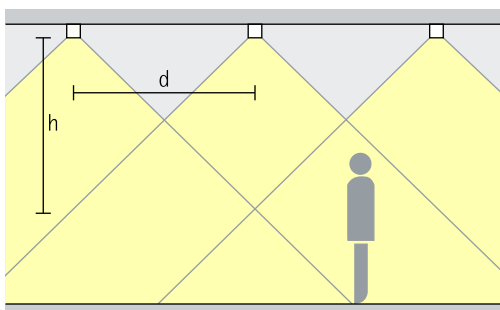

Opstelling: $d = 1,5 \times h$

Als wandafstand is de helft van de armatuurafstand geschikt.

Opstelling: $a = d/2$

Opbouwdownlights oval flood

Oval flood

Lineaire verlichting

Bij de lineaire opstelling kan voor een gelijkmatige algemene verlichting als geraamde armatuurafstand (d) tussen twee Iku downlights max. de 1,5-voudige hoogte (h) van de armatuur over het nuttige oppervlak worden gebruikt.