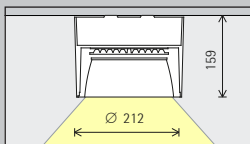

Iku Plafondopbouwarmaturen

Maat

Maat 7

LED-module
Maximale waarde
bij 4000K CRI 82

24,2W/5292lm
37,1W/7740lm

24,9W/4266lm

Lichtkleur

	2700K CRI 92		3500K CRI 92
	3000K CRI 82		4000K CRI 82
	3000K CRI 92		4000K CRI 92

	Tunable white

Lichtverdeling

Opbouwdownlights		Opbouwdownlights oval wide flood	
	Wide flood		Oval wide flood
	Extra wide flood		Opbouwdownlights oval flood
			Oval flood

Opbouwdownlights		Opbouwdownlights oval wide flood	
	Wide flood		Oval wide flood
	Extra wide flood		Opbouwdownlights oval flood
			Oval flood

Regeling

	Schakelbaar
	DALI

	DALI

Kleur (huis)

	Wit		Zilver
	Zwart		10.000 kleuren *

	Wit		Zilver
	Zwart		10.000 kleuren *

Kleur
(antiverblin-
dingsconus)

	Mat		10.000 kleuren *
	Zwart		

	Mat		10.000 kleuren *
	Zwart		

Toebehoren

	Afstandhouderset
	Ophangingen