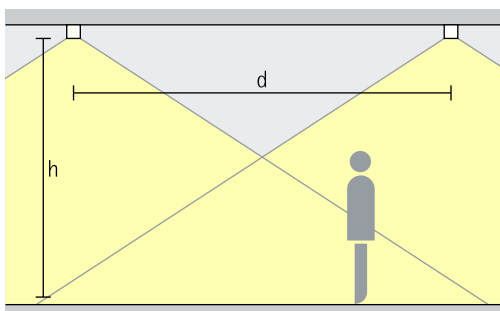

Opbouwdownlights oval wide flood

Oval wide flood

Basisverlichting

Voor een grote gelijkmatigheid kan de armatuurafstand van Iku downlights met oval wide flood-lichtverdeling (d) max. de 1,5-voudige hoogte (h) van de armatuur boven het nuttige oppervlak bedragen.

Opstelling: $d \leq 1,5 \times h$