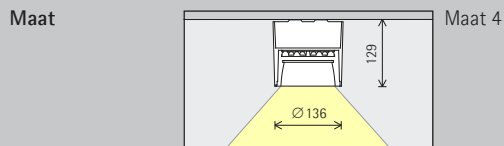

Iku Plafondopbouwarmaturen

LED-module
Maximale waarde
bij 4000K CRI 82

9,7W/2117lm	10,0W/1706lm
17,5W/3571lm	

Lichtkleur

2700K CRI 92	3500K CRI 92	Tunable white
3000K CRI 82	4000K CRI 82	
3000K CRI 92	4000K CRI 92	

Lichtverdeling

Opbouwdownlights		Opbouwdownlights oval wide flood		Opbouwdownlights		Opbouwdownlights oval flood	
Wide flood	Oval wide flood	Wide flood	Oval flood	Wide flood			
Extra wide flood	Opbouwdownlights oval flood	Extra wide flood					
	Oval flood						

Regeling

Schakelbaar	DALI
DALI	

Kleur (huis)

Wit	Zilver
Zwart	10.000 kleuren *

Kleur
(antiverblin-
dingsconus)

Mat	10.000 kleuren *
Zwart	

Toebehoren

Afstandhouderset
Ophangingen