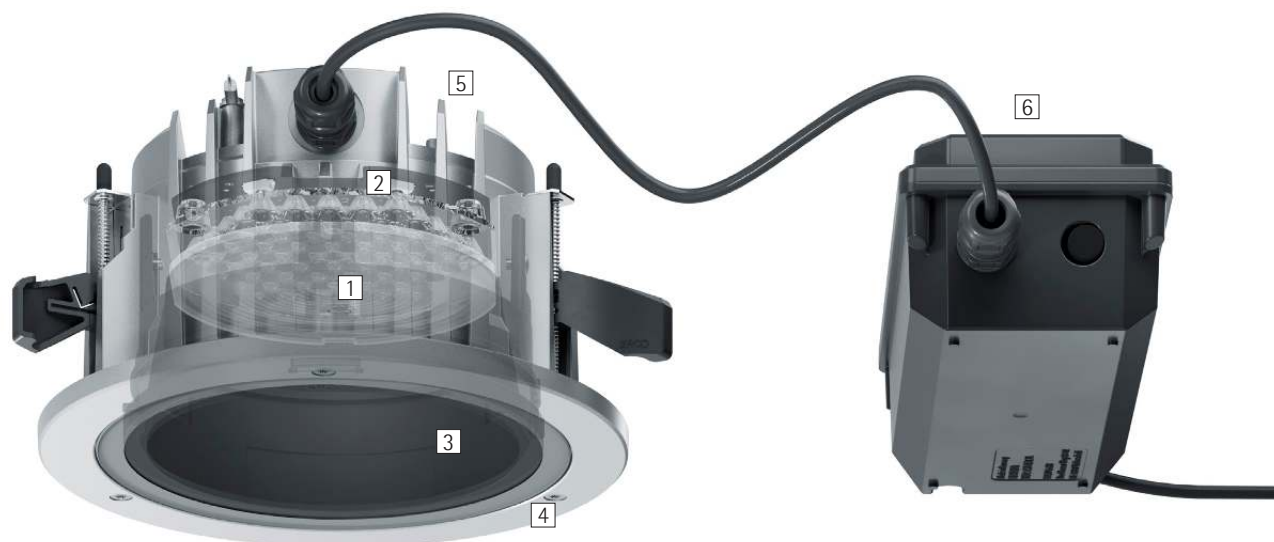

Opbouw en eigenschappen

De eigenschappen die hier worden beschreven, zijn kenmerkend voor artikelen uit deze productfamilie. Speciale artikelen kunnen afwijkende eigenschappen hebben. Een uitgebreide beschrijving van de eigenschappen van individuele artikelen treft u aan op onze website.

1 ERCO lenzen

- Van optisch polymeer
- Fresnelenzen: wide flood, extra wide flood of oval flood
- Lenzenstelsel: wallwash

2 ERCO LED-module

- Mid-power-LED's (downlights) of high-power-LED's (wallwasher): warmwit (3000K), neutraalwit (4000K) of tunable white (2700-6500K)
- Downlights: collimatoroptiek van optisch polymeer

3 Anti-verblindingsconus

- Zilver gelakt of zwart

4 Afdekring

- Corrosiebestendig aluminiumgietwerk, no-rinse-oppervlaktebehandeling
- Zilver, 2-voudig gecoat
- Ontspiegeld veiligheidsglas

5 Huis

- Aluminiumgietwerk, zilverkleurige coating
- Montage met 2 of 3-puntssteun en schroefborging, voor plafonddiktes 1-30mm

6 Bedrijfsapparaat

- Schakelbaar, DALI dimbaar of Casambi Bluetooth

Varianten op aanvraag

1. Mid-power leds (downlights): 2700K, 3000K, 3500K of 4000K met CRI 92
   - High-power-LED's (wallwashers): 3000K CRI 97 of 2700K, 3500K, 4000K met CRI 92
   - Antiverblindingsconus: mat goud, mat zilver, mat champagne of mat gelakt koper en andere kleuren
2. Neem contact op met uw ERCO adviseur.

Design en toepassing:
www.erco.com/iku-o