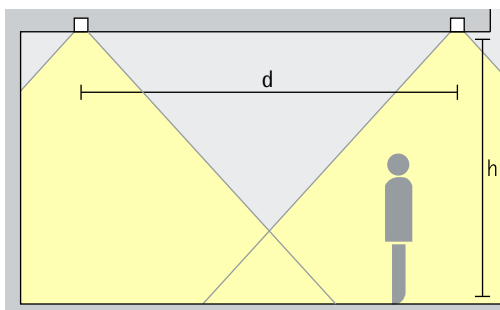

Opstelling: $d \leq 1,5 \times h$

Als wandafstand is de helft van de armatuurafstand geschikt.

Opstelling: $a = d/2$

Downlights oval flood

Oval flood

Lineaire verlichting

Bij de lineaire opstelling kan voor een gelijkmatige algemene verlichting als geraamde armatuurafstand (d) tussen twee Iku downlights max. de 1,5-voudige hoogte (h) van de armatuur over het nuttige oppervlak worden gebruikt.