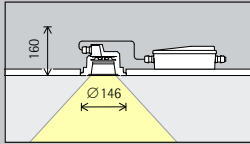

Iku Plafondinbouwarmaturen

Maat Maat 3