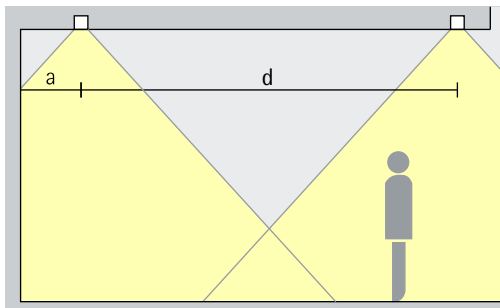

Iku Plafondinbouwarmaturen – Armaturenindeling

Downlights

Wide flood, Extra wide flood

Basisverlichting

Voor een gelijkmatige, algemene verlichting kan als geraamde armatuurafstand (d) tussen twee Iku downlights tot en met de 1,5-voudige hoogte (h) van de armatuur boven het nuttige oppervlak worden gebruikt.

Opstelling: $d \leq 1,5 \times h$

Als wandafstand is de helft van de armatuurafstand geschikt.

Opstelling: $a = d/2$

Downlights oval flood

Oval flood

Lineaire verlichting

Bij de lineaire opstelling kan voor een gelijkmatige algemene verlichting als geraamde armatuurafstand (d) tussen twee Iku downlights max. de 1,5-voudige hoogte (h) van de armatuur over het nuttige oppervlak worden gebruikt.

Opstelling: $d \leq 1,5 \times h$

Toepassingsgebied: overdekte verkeerswegen