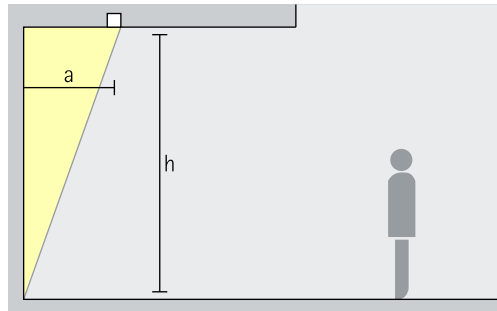

Iku Plafondinbouwarmaturen – Armaturenindeling

Lens-wallwasher
Wallwash

Wallwashing

Voor een gelijkmatige, verticale verlichting dient de wandafstand (a) van Iku lens-wallwashers circa een derde van de hoogte van het vertrek (h) te bedragen.

Opstelling: $a = 1/3 \times h$