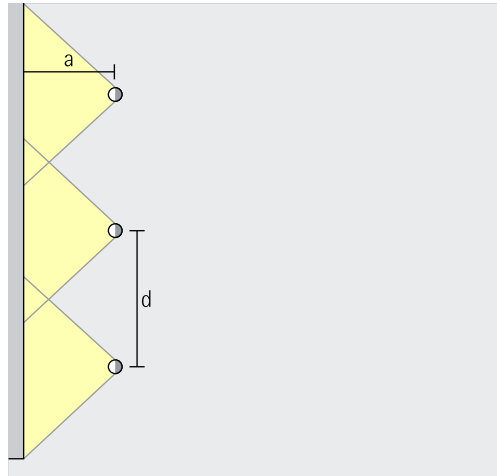

Voor een goede gelijkmatigheid in de lengterichting mag de armatuurafstand (d) van Iku lens-wallwashers max. het 1,3-voudige van de wandafstand (a) bedragen.

Opstelling: $d \leq 1,3 \times a$