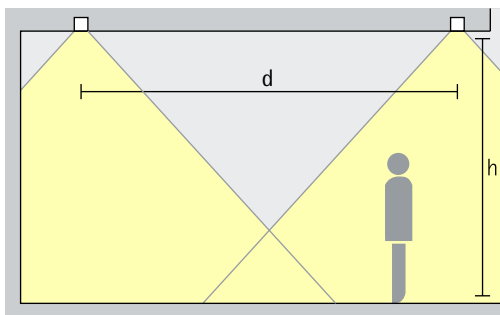

Iku Plafondinbouwarmaturen – Armaturenindeling

Downlights

Wide flood, Extra wide flood

Basisverlichting

Voor een gelijkmatige, algemene verlichting kan als geraamde armatuurafstand (d) tussen twee Iku downlights tot en met de 1,5-voudige hoogte (h) van de armatuur boven het nuttige oppervlak worden gebruikt.

Opstelling: $d \leq 1,5 \times h$