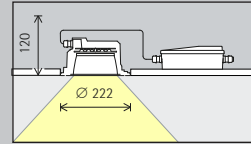

LED-module
Maximale waarde bij 4000K CRI 82

4,8W/1058lm
8,7W/1786lm

Lichtkleur

	2700K CRI 92 *		3500K CRI 92 *
	3000K CRI 82 **		4000K CRI 82
	3000K CRI 92		4000K CRI 92 *
	3000K CRI 97 ***		

Lichtverdeling

Downlights		Downlights oval flood	
	Wide flood		Oval flood
	Extra wide flood		Lens-wallwashers
			Wallwash

Regeling

	Schakelbaar
	DALI
	Casambi Bluetooth

Kleur (huis)

	Zilver

Kleur (antiverblindingssconus)

	Mat		10.000 kleuren *
	Zwart		

Maat 5