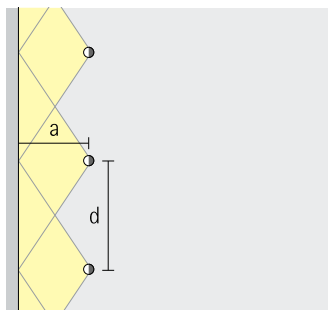

Grote armatuurafstanden bij wallwashing
De efficiënte lichttechniek van ERCO maakt bij Iku armaturen bovengemiddelde armatuurafstanden mogelijk met tot en met de 1,5-voudige wandafstand.

Bijzondere kenmerken	
	Elegante lichtuittreiding
	>100lm/W
	Tunable white
	Grote armatuurafstanden bij wallwashing

	ERCO mid-power-LED's / ERCO high-power-LED's
	Verschillende lichtverdelingen
	Verschillende lichtkleuren

	Uitstekend warmtemanagement
	EMC-geoptimaliseerd
	Verschillende maten

	Schakelbaar
	DALI dimbaar
	Casambi Bluetooth