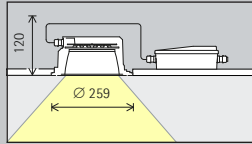

Iku Plafondinbouwarmaturen

Maat

Maat 7

LED-module
Maximale waarde
bij 4000K CRI 82

24,2W/5292lm
37,1W/7740lm

24,9W/4266lm

Lichtkleur

	2700K CRI 92 *		3500K CRI 92 *
	3000K CRI 82 **		4000K CRI 82
	3000K CRI 92		4000K CRI 92 *
	3000K CRI 97 ***		

	Tunable white

Lichtverdeling

Downlights		Downlights oval flood	
	Wide flood		Oval flood
	Extra wide flood		Lens-wallwashers
			Wallwash

Downlights		Downlights oval flood	
	Wide flood		Oval flood
	Extra wide flood		Lens-wallwashers
			Wallwash

Regeling

	Schakelbaar
	DALI
	Casambi Bluetooth

	DALI
	Casambi Bluetooth

Kleur (huis)

	Zilver

	Zilver

Kleur
(antiverblin-
dingsconus)

	Mat		10.000 kleuren *
	Zwart		

	Mat		10.000 kleuren *
	Zwart