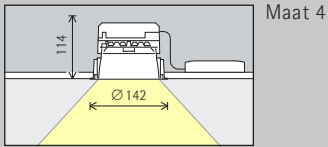

** alleen voor de lichtverdelingen wide flood, extra wide flood en oval flood
*** alleen voor de lichtverdelingen wallwash en dubbele wallwash

Artikelnummers en planningsgegevens:
www.erco.com/020543

Design en toepassing:
www.erco.com/iku