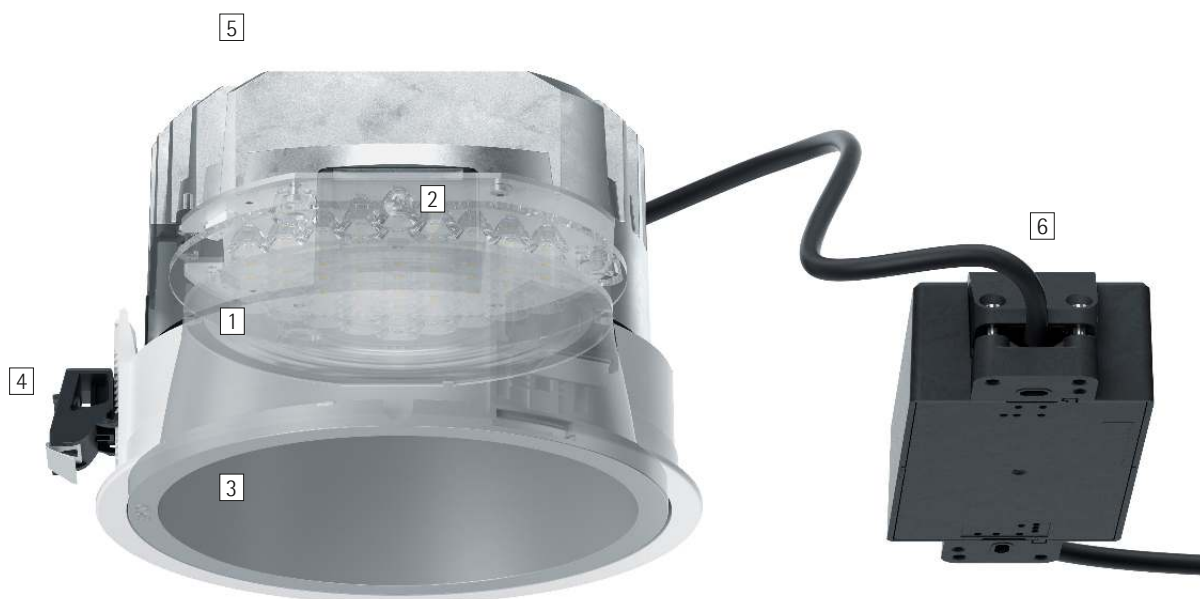

Opbouw en eigenschappen

De eigenschappen die hier worden beschreven, zijn kenmerkend voor artikelen uit deze productfamilie. Speciale artikelen kunnen afwijkende eigenschappen hebben. Een uitgebreide beschrijving van de eigenschappen van individuele artikelen treft u aan op onze website.

1 ERCO lenzen

- Van optisch polymeer
- Fresnellenzen: wide flood, extra wide flood of oval flood
- Lenzenstelsel: wallwash of dubbele wallwash
- Oval flood 360° draaibaar

2 ERCO LED-module

- Mid-power-LED's (downlights) of high-power-LED's (wallwasher): warmwit (2700K of 3000K), neutraalwit (3500K of 4000K) of tunable white (2700-6500K)
- Downlights: collimatoroptiek van optisch polymeer

3 Anti-verblindingsconus

- Zilver gelakt of zwart

4 Inbouwing

- Afdekkend inbouwdetail
- Bevestiging voor plafonddiktes van 1-25mm (maat 2-4) of 1-30mm (maat 5-7)
- Kunststof, wit
- Met het plafond afsluitend inbouwdetail (maat 2): Bevestiging voor plafonddiktes van 12,5-25mm.
- Voor met het plafond afsluitende inbouw (maat 3-7): inbouwing apart bestellen, bevestiging voor plafonddiktes 12,5-25mm

5 Huis

- Aluminiumgietwerk, als koelelement uitgevoerd
- 360° draaibaar

6 Bedrijfsapparaat

- Schakelbaar, DALI dimbaar of Casambi Bluetooth

Varianten op aanvraag

1. Antiverblindingsconus: mat goud, mat zilver, mat champagne of koper mat gelakt en andere kleuren
   - Aansluiting: 3- of 5-polige stekker met aansluitkabel (Wago of Wieland)
   - Inbouwing: 10.000 andere kleuren
2. Neem contact op met uw ERCO adviseur.

Design en toepassing:
www.erco.com/iku