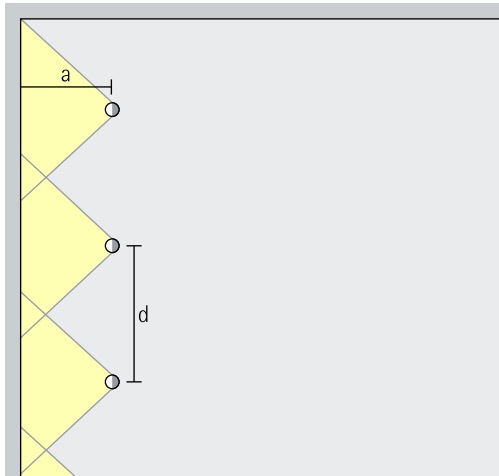

Voor een goede gelijkmatigheid in de lengte kan de armatuurafstand (d) van Iku wallwashers max. het 1,3-voudige van de wandafstand (a) bedragen.

Opstelling: $d \leq 1,3 \times a$

In de wallwasher-tabellen vindt u de betreffende optimale wand- en armatuurafstanden van afzonderlijke producten.