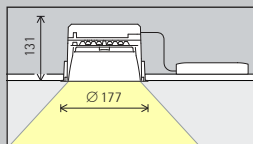

Iku Plafondinbouwarmaturen

Maat

Maat 5

LED-module
Maximale waarde
bij 4000K CRI 82

26,8W/5538lm	16,6W/2844lm

Lichtkleur

2700K CRI 92	3500K CRI 92	Tunable white
3000K CRI 82 **	4000K CRI 82	
3000K CRI 92	4000K CRI 92	
3000K CRI 97 ***		

Lichtverdeling

Downlights		Lens-wallwashers		Downlights		Downlights oval flood	
	Wide flood		Wallwash		Wide flood		Oval flood
	Extra wide flood	Dubbele wallwashers			Extra wide flood	Lens-wallwashers	
Downlights oval flood			Dubbele wallwash				
	Oval flood						Wallwash

Regeling

	Schakelbaar		DALI
	DALI		Casambi Bluetooth
	Casambi Bluetooth		

Kleur
(antiverblin-
dingsconus)

	Zilver		Zilver
	Zwart		Zwart

Toebehoren

	Betoninbouwhuis		Afstandsplaat		Compensatieset
	Inbouwing		Cassette voor paneelplafonds		Afdekring