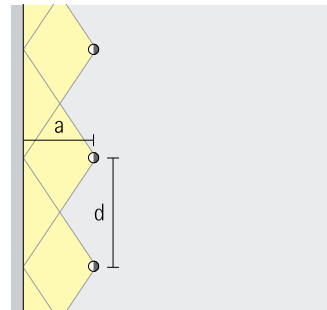

Grote armatuurafstanden bij wallwashing
De efficiënte lichttechniek van ERCO maakt bij bepaalde armaturen bovengemiddelde armatuurafstanden mogelijk met tot en met 1,5-voudige wandafstand.

Bijzondere kenmerken

Elegante lichtuittreding	ERCO mid-power-LED's / ERCO high-power-LED's	Uitstekend warmtemanagement	Schakelbaar
Dubbele wallwasher	Optische cut-off 30°/40°	EMC-geoptimaliseerd	DALI dimbaar
Tunable white	Verschillende lichtverdelingen	Verschillende maten	Casambi Bluetooth
Afsluitende of afdekkende montage mogelijk	Oval flood vrij draaibaar	Vergrendelbaar	
Grote armatuurafstanden bij wallwashing	Verschillende lichtkleuren	Montage zonder gereedschap