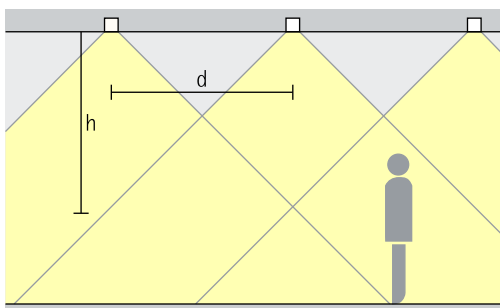

Opstelling: $d = 1,5 \times h$

Als wandafstand is de helft van de armatuurafstand geschikt.

Opstelling: $a = d/2$

Downlights oval flood

Oval flood

Lineaire verlichting

Bij de lineaire opstelling kan voor een gelijkmatige algemene verlichting als geraamde armatuurafstand (d) tussen twee Iku downlights max. de 1,5-voudige hoogte (h) van de armatuur over het nuttige oppervlak worden gebruikt.