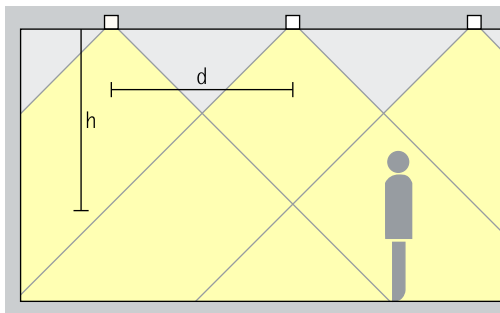

Iku Plafondinbouwarmaturen – Armaturenindeling

Downlights

Wide flood, Extra wide flood

Basisverlichting

Voor een gelijkmatige algemene verlichting met groot visueel comfort kan als geraamde armatuurafstand (d) tussen twee Iku downlights max. de 1,5-voudige hoogte (h) van de armatuur over het nuttige oppervlak worden gebruikt.

Opstelling: $d = 1,5 \times h$