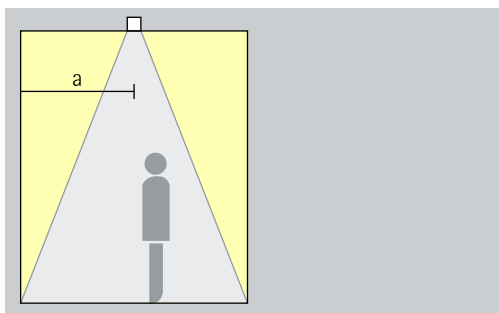

Dubbele wallwasher Dubbele wallwasher

Wallwashing

Voor een gelijkmatige, verticale verlichting van tegenoverliggende wanden dient de wandafstand aan beide zijden (a) van Iku dubbele wallwashers circa een derde van de hoogte van het vertrek (h) te bedragen. De armaturen dienen altijd op de middenas tussen wanden te zijn geplaatst.

Opstelling: $a = 1/3 \times h$

Toepassingsgebied: corridors, bijv. in bestuursgebouwen of zorginstellingen.