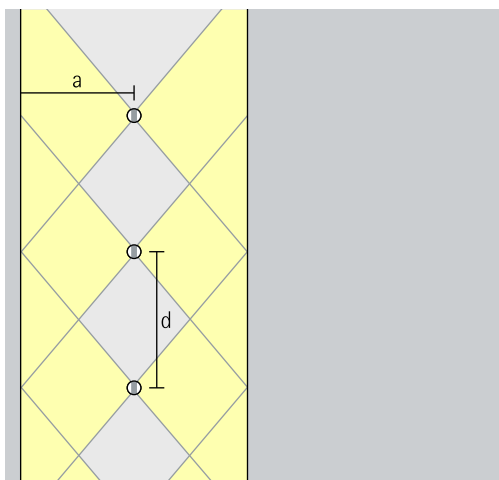

Voor een goede gelijkmatigheid in de lengte kan de armatuurafstand (d) van Iku wallwashers max. het 1,3-voudige van de wandafstand (a) bedragen.

Opstelling: $d \leq 1,3 \times a$

In de wallwasher-tabellen vindt u de betreffende optimale wand- en armatuurafstanden van afzonderlijke producten.