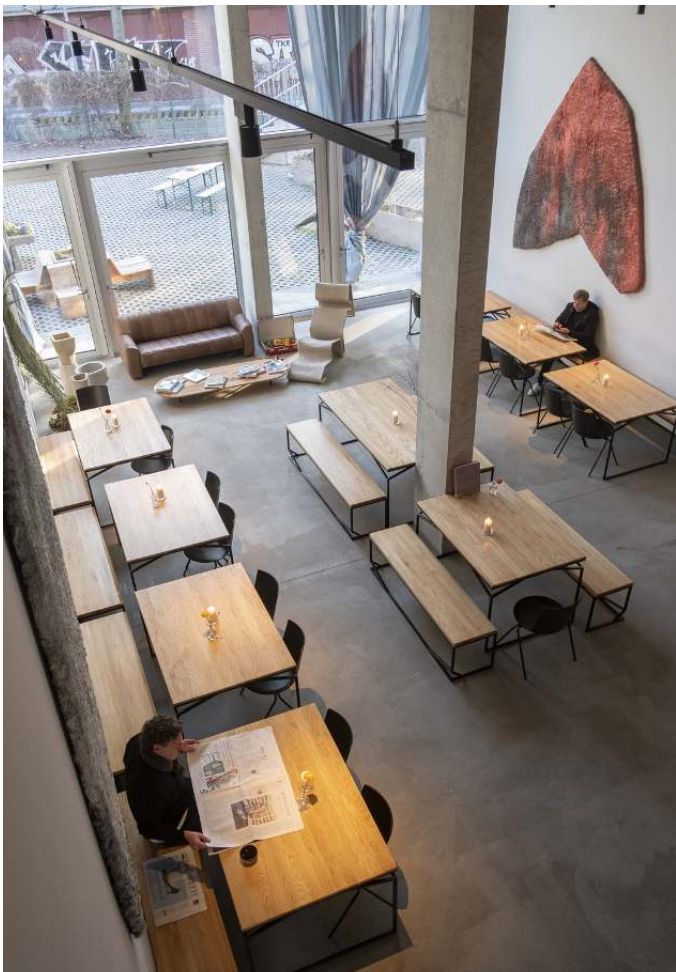

| |
|---|
|  Wit |
|  Zwart |

* op aanvraag verkrijgbaar

Artikelnummers en plannings-
gegevens:
www.erco.com/011280

Design en toepassing:
www.erco.com/erco-track

Baldon Cafe & Bar, Berlin. Architectuur: Brandlhuber, Berlin. Lichtplanning: Patrick McCumiskey. Fotografie: Sebastian Mayer, Berlin.