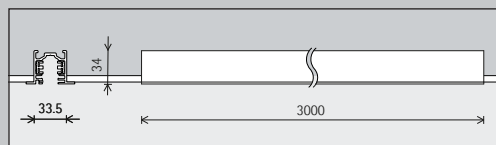

ERCO vleugelrails

	Inbouw
	Pendel (via toebehoren)

3000mm
Speciale lengte *

3-fasen ✓ Schakelbaar ✓ Fasendimbaar ✓ Fasendimbaar (via Multi Dim) ✓ Push Dim (via Multi Dim) ✓ Casambi Bluetooth ✓ Zigbee	DALI ✓ DALI ✓ DALI dimbaar (via Multi Dim)

	Wit		Zilver
	Zwart		10.000 kleuren *

Toebehoren

	3-fasen-verbindingselementen		Ophangingen		Adapter
	DALI verbindingselementen		Montagestukken		Inbouwprofiel