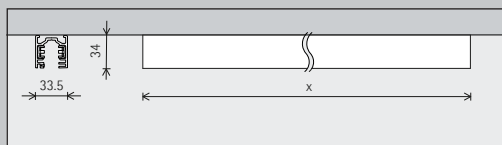

Gemakkelijke installatie

Geschakelde opstelling mogelijk

Schakelbaar

DALI dimbaar

ERCO spanningsrails en adaptiestukken

ERCO spanningsrails

Montagetype

| | |
|--|----------------------------|
| | Opbouw |
| | Inbouw (via toebehoren) |
| | Pendel (via toebehoren) |