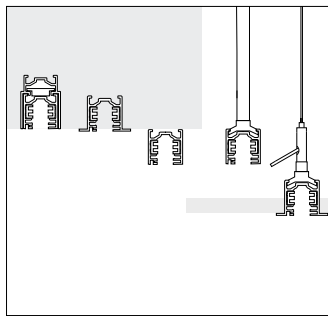

ERCO spanningsrails en adaptiestukken