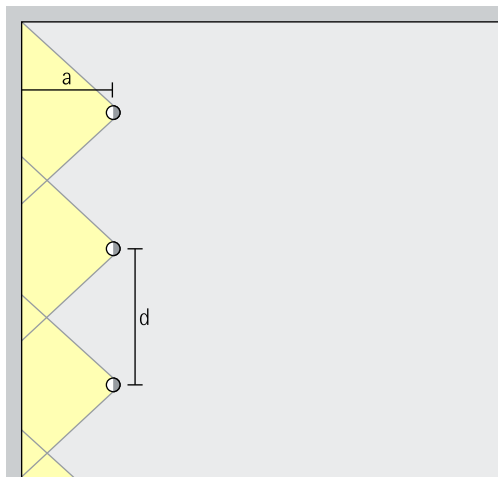

Voor een goede gelijkmatigheid in de lengte kan de armatuurafstand (d) van Eclipse lens-wallwashers max. het 1,5-voudige van de wandafstand (a) bedragen.

Opstelling: $d \leq 1,5 \times a$

In de wallwasher-tabellen op www.erco.com vindt u de betreffende optimale wand- en armatuurafstanden van individuele producten.