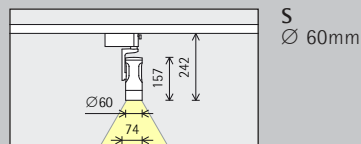

S
Ø 60mm

LED-module
Maximale waarde bij 4000K CRI 82

2W/262lm	3,1W/369lm (Narrow spot)
3,1W/369lm	

8,1W/1048lm	3,1W/369lm (Narrow spot)
12,4W/1478lm	

Lichtkleur

	2700K CRI 92		3500K CRI 92
	3000K CRI 92		4000K CRI 82
	3000K CRI 97		4000K CRI 92

	2700K CRI 92		3500K CRI 92
	3000K CRI 92		4000K CRI 82
	3000K CRI 97		4000K CRI 92

Lichtverdeling

Spots		Breedstralers	
	Narrow spot		Wide flood
	Spot		Extra wide flood
	Flood		Oval flood
Zoomspots		Lens-wallwashers	
	Zoom spot		Wallwash
	Zoom oval		

Spots		Breedstralers	
	Narrow spot		Wide flood
	Spot		Extra wide flood
	Flood		Oval flood
Zoomspots			Oval wide flood
	Zoom spot	Lens-wallwashers	
	Zoom oval		Wallwash
Contourenspots			
	Narrow framing		
	Wide framing		

Regeling

	Fasendimbaar + On-board Dim
	DALI
	Casambi Bluetooth

	Fasendimbaar + On-board Dim
	DALI
	Casambi Bluetooth

Kleur (huis)

	Wit		Zilver
	Zwart		10.000 kleuren *

	Wit		Zilver
	Zwart		10.000 kleuren *

Toebehoren

	Lenzen		Lens units		Snoot
	Filter		Honingraatraster		Antiverblindingskleppen