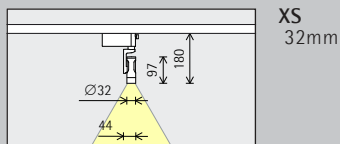

Eclipse OnTrack voor spanningsrails 220-240V

Maat

XS
32mm