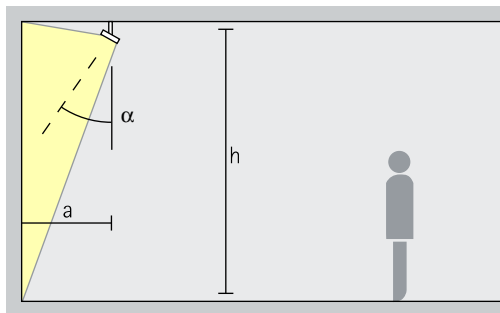

Eclipse 48V voor Minirail spanningsrails – Armaturenindeling

Lens-wallwasher
Wallwash

Wallwashing

Voor een gelijkmatige, verticale verlichting dient de wandafstand (a) van Eclipse 48V lens-wallwashers circa een derde van de hoogte van het vertrek (h) te bedragen. Daaruit resulteert een richthoek (α) van ca. 35°.

Opstelling: $a = 1/3 \times h$ resp.
 $\alpha = 35^\circ$