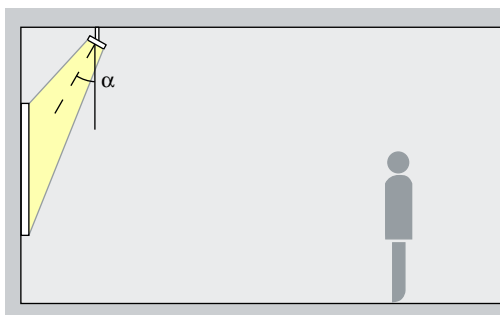

Eclipse 48V voor Minirail spanningsrails – Armaturenindeling

Spots

Narrow spot, Spot, Flood

Accentuering

Eclipse 48V accentueert met veel effect kunstwerken, artikelen en architectonische details. Een richthoek (α) van ca. 30° is daarvoor het meest geschikt. Het object wordt zo gemodelleerd zonder het effect te vervormen door een te krachtige schaduwwerking. Bovendien wordt overschaduwing door de kijker vermeden.

Opstelling: $\alpha = 30^\circ$