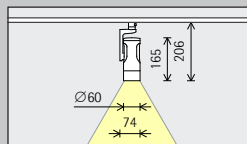

S
Ø 60mm

LED-module Maximale waarde bij 4000K CRI 82

2W/262lm	3,1W/369lm (Narrow spot)
3,1W/369lm	

8,1W/1048lm	3,1W/369lm (Narrow spot)
12,4W/1476lm	

Lichtkleur

	2700K CRI 92		3500K CRI 92
	3000K CRI 92		4000K CRI 82
	3000K CRI 97		4000K CRI 92

	2700K CRI 92		3500K CRI 92
	3000K CRI 92		4000K CRI 82
	3000K CRI 97		4000K CRI 92

Lichtverdeling

Spots		Breedstralers	
	Narrow spot		Wide flood
	Spot		Extra wide flood
	Flood		Oval flood
	Zoomspots		Oval wide flood
	Zoom spot		Lens-wallwashers
	Zoom oval		Wallwash

Spots		Breedstralers	
	Narrow spot		Wide flood
	Spot		Extra wide flood
	Flood		Oval flood
	Zoomspots		Oval wide flood
	Zoom spot		Lens-wallwashers
	Zoom oval		Wallwash
Contourenspots			
	Narrow framing		
	Wide framing		

Regeling

	On-board Dim
	Casambi Bluetooth + DALI via Gateway
	Zigbee

	On-board Dim
	Casambi Bluetooth + DALI via Gateway
	Zigbee

Kleur (huis)

	Wit		Zilver
	Zwart		10.000 kleuren *

	Wit		Zilver
	Zwart		10.000 kleuren *

Toebehoren

	Lenzen		Lens Units		Snoot		Add-on Control Units
	Filtro		Honingraatraster		Antiverblindingskleppen		DALI-Casambi Gateway