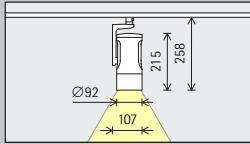

Design en toepassing:
www.erco.com/eclipse-48V

Eclipse 48V voor Minirail spanningsrails

Maat

M
Ø 92mm

LED-module Maximale waarde bij 4000K CRI 82

14,1W/1834lm	4,2W/464lm (Narrow spot)
21,7W/2582lm	

18,2W/2154lm