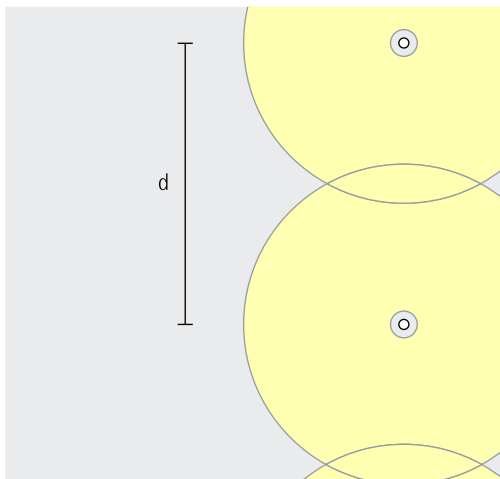

Castor Bolderarmaturen – Armaturenindeling

Vloerwashers
Breed stralend, Radiaal stralend
(360°)

Breedstraling
Castor bolderarmaturen met 360° radiaal stralende lichtverdeling maakt een gelijkmatige verlichting van pleinen en open terrein mogelijk. De afstanden (d) tussen twee armaturen ($h \geq 800$ mm) kunnen dan tot en met 10m bedragen. Voor de optische geleiding kunnen nog andere afstanden worden gekozen

Opstelling: $d \leq 10m$