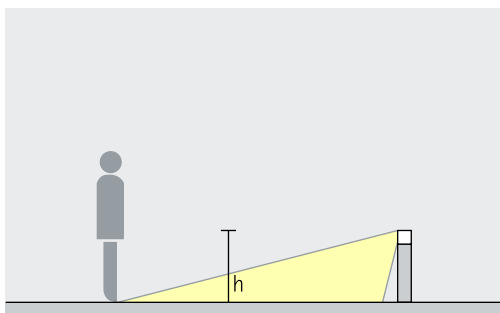

Castor bolderarmaturen met 180° breed stralende lichtverdeling ($h \geq 800$ mm) maken een gelijkmatige straatverlichting mogelijk met armatuurafstanden (d) tot en met 8 m. Voor de optische geleiding kunnen andere afstanden worden gekozen.

Opstelling: $d \leq 8m$