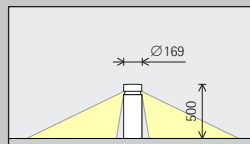

Vloerwashers	
	Breed stralend
	Radiaal stralend (360°)

Regeling

	Schakelbaar
	DALI

Kleur (huis)

	Graphit m
	10.000 kleuren *

500mm / Ø 169mm

24W/3300lm

2700K CRI 92 *