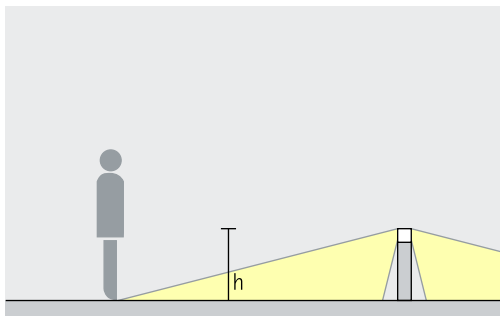

Castor Bolderarmaturen – Armaturenindeling

Vloerwashers
Breed stralend, Radiaal stralend
(360°)

Breedstraling
Castor bolderarmaturen met 360° radiaal stralende lichtverdeling maakt een gelijkmatige verlichting van pleinen en open terrein mogelijk. De afstanden (d) tussen twee armaturen ($h \geq 800$ mm) kunnen dan tot en met 10m bedragen. Voor de optische geleiding kunnen nog andere afstanden worden gekozen

Opstelling: $d \leq 10m$