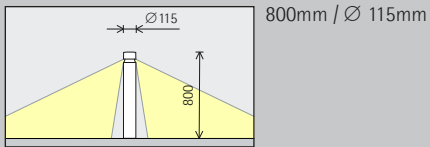

800mm / Ø 115mm

16W/2200lm

	2700K CRI 92 *		3500K CRI 92 *
	3000K CRI 92		4000K CRI 82
	3000K CRI 97 *		4000K CRI 92 *

Vloerwashers	
	Breed stralend
	Radiaal stralend (360°)

	Schakelbaar
	DALI

	Graphit m
	10.000 kleuren *