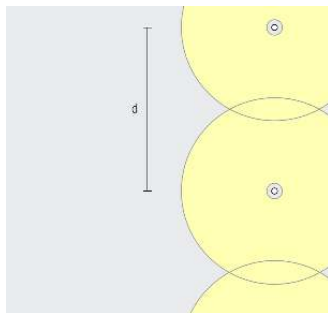

Verschillende maten
De armaturen in het ERCO programma houden rekening met een groot deel van de lumenklassen en bieden op die manier een maatwerkoplossing voor talloze verlichtingstaken.

Grote armatuurafstanden voor de verlichting van de open ruimte
Bij vloerwashers met brede radiale lichtverdeling zijn armatuurafstanden (d) tot 10 m mogelijk. Voor optische begeleiding kunnen grotere afstanden worden gekozen.