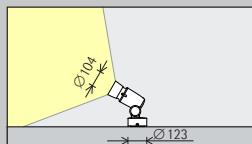

Beamer Schijnwerpers

Maat

S
Ø 104mm