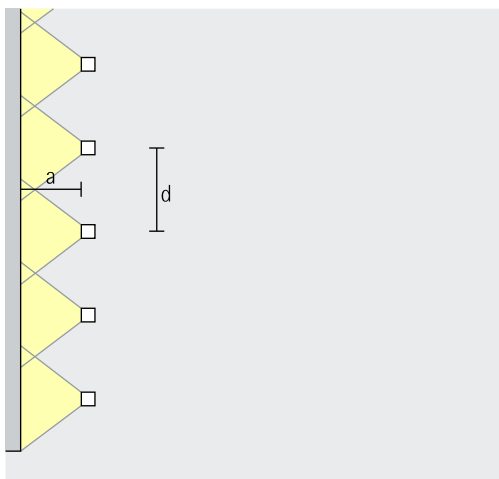

Voor een goede gelijkmatigheid in de lengte kan de armatuurafstand (d) van Beamer wallwashers max. het 1,5-voudige van de wandafstand (a) bedragen.

Opstelling: $d \leq 1,5 \times a$

In de wallwasher-tabellen op www.erco.com vindt u de betreffende optimale wand- en armatuurafstanden van individuele artikelen.