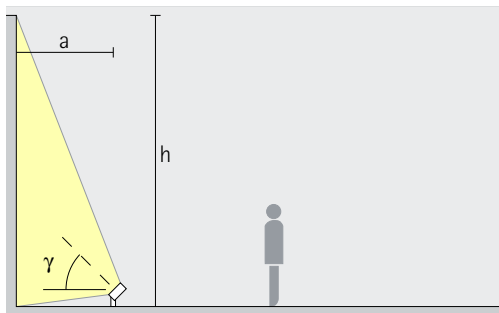

Beamer Schijnwerpers – Armaturenindeling

Lens-wallwasher
Wallwash

Wallwashing

In de openlucht definieert een gelijkmatige verticale verlichting de grenzen van de ruimte. De wandafstand (a) van Beamer wallwashers dient daarvoor circa een derde van de hoogte van het vertrek (h) te bedragen. Daaruit resulteert een richthoek (γ) van ca. 55° .

Opstelling: $a = 1/3 \times h$ resp. $\gamma = 55^\circ$