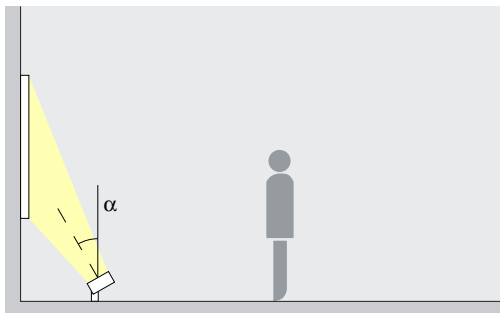

Beamer Schijnwerpers – Armaturenindeling

Schijnwerpers

Narrow spot, Spot, Flood

Accentuering

Voor de accentverlichting met Beamer schijnwerpers is een richthoek (α) geschikt van ca. 30°. Op die manier wordt de plasticiteit van architectonische details, sculpturen of bomen vergroot zonder de indruk door een te sterke schaduwwerking te vervormen.

Opstelling: $\alpha = 30^\circ$