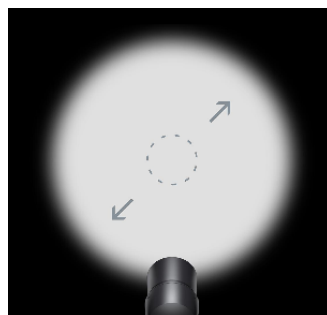

Zoomschijnwerper
Verstelbare zoom-lichtverdelingen maken het mogelijk om stralingshoeken traploos in te stellen. Er zijn naar keuze een ronde zowel als een ovale lichtverdeling met optisch zoomsysteem beschikbaar.