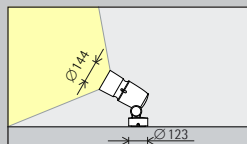

M
Ø 144mm

LED-module
Maximale waarde
bij 4000K CRI 82

8,1W/1086lm	3,1W/382lm (Narrow spot)
12,4W/1528lm	

14,1W/1901lm	4,2W/467lm (Narrow spot)
21,6W/2673lm	

Lichtkleur

	2700K CRI 92 *		3500K CRI 92 *
	3000K CRI 92		4000K CRI 82
	3000K CRI 97 *		4000K CRI 92 *

	2700K CRI 92 *		3500K CRI 92 *
	3000K CRI 92		4000K CRI 82
	3000K CRI 97 *		4000K CRI 92 *

Lichtverdeling

Schijnwerpers		Breedstralers	
	Narrow spot		Wide flood
	Spot		Extra wide flood
	Flood		Oval flood
Zoomschijnwerpers			Oval wide flood
	Zoom spot	Lens-wallwashers	
	Zoom oval		Wallwash

Schijnwerpers		Breedstralers	
	Narrow spot		Wide flood
	Spot		Extra wide flood
	Flood		Oval flood
Zoomschijnwerpers			Oval wide flood
	Zoom spot	Lens-wallwashers	
	Zoom oval		Wallwash

Regeling

	Schakelbaar
	DALI
	Casambi Bluetooth

	Schakelbaar
	DALI
	Casambi Bluetooth

Kleur (huis)

	Graphit m
	10.000 kleuren *

	Graphit m
	10.000 kleuren *

Toebehoren

	Lenzen		Bodemstuk		Aanzetstuk
	Filter		Betonanker		Klemplaat
	Lens units		Montageplaat		Afstandhouder
	Verdelerdoos		Uitlegger