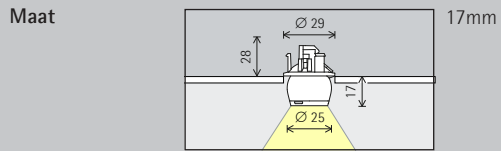

- DALI dimbaar
- Casambi Bluetooth

Axis Inbouwspots – Armaturenindeling

Inbouwspots
Spot, Flood, Wide flood

Vitrineverlichting
De zeer sobere Axis inbouwspots kunnen in het plafond worden ingebouwd. Naar keuze zijn inbouwframes voor één, twee of vier armatuurkoppen beschikbaar.

De armatuurkoppen kunnen met (α) 140° worden gekanteld en met max. 360° worden gedraaid.

Axis Inbouwspots

LED-module
Maximale waarde bij 4000K CRI 92

1W/141lm

Lichtkleur

	2700K CRI 92		3500K CRI 92
	3000K CRI 92		4000K CRI 92
	3000K CRI 97		