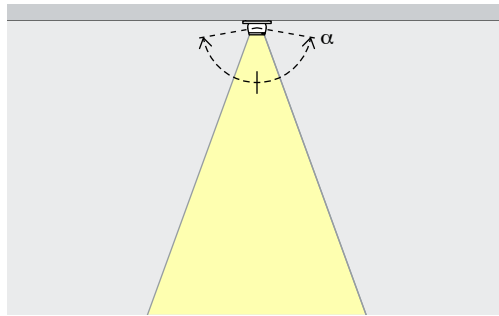

- DALI dimbaar
- Casambi Bluetooth

Axis Inbouwspots – Armaturenindeling

Inbouwspots
Spot, Flood, Wide flood

Vitrineverlichting
De zeer sobere Axis inbouwspots kunnen in het plafond worden ingebouwd. Naar keuze zijn inbouwframes voor één, twee of vier armatuurkoppen beschikbaar.