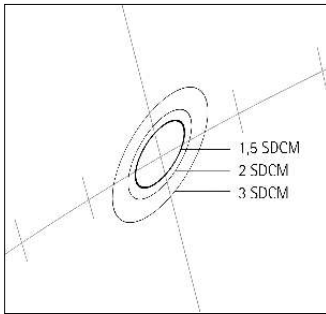

- Zwart
- 2x 0,35mm², L 1,0m

6 Bedrijfsapparaat (apart bestellen)

- DALI dimbaar of Casambi Bluetooth

Design en toepassing:
www.erco.com/axis-r

Axis Inbouwspots

Lichtkwaliteit van ERCO
Geselecteerd volgens de hoogste eisen met betrekking tot lichtstroom, kleurweergave en kleurlocatie gebruiken wij alleen de beste leds met licht in museumkwaliteit.