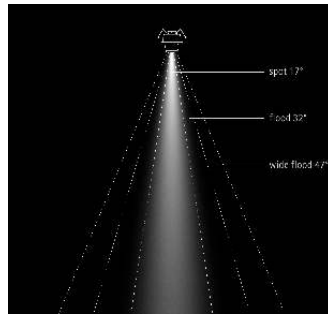

Kleine krachtpatser
Axis beschikt over een effectieve lenstechniek die het licht zonder strooilicht op het doelloppervlak projecteert. Zo ontstaan krachtige accenten van max. XYlx bij een afstand van Xm.