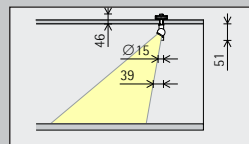

Axis Vitrineverlichting

Maat 306mm

51mm

LED-module
Maximale waarde
bij 4000K CRI 92

1W/141lm

1W/141lm

Lichtkleur

	2700K CRI 92		3500K CRI 92
	3000K CRI 92		4000K CRI 92
	3000K CRI 97		