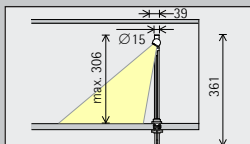

Axis Vitrineverlichting

Maat 306mm