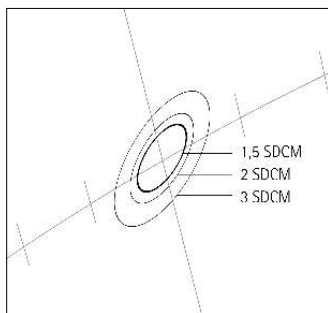

Axis Vitrineverlichting

Lichtkwaliteit van ERCO

Geselecteerd volgens de hoogste eisen met betrekking tot lichtstroom, kleurweergave en kleurlocatie gebruiken wij alleen de beste leds met licht in museumkwaliteit.