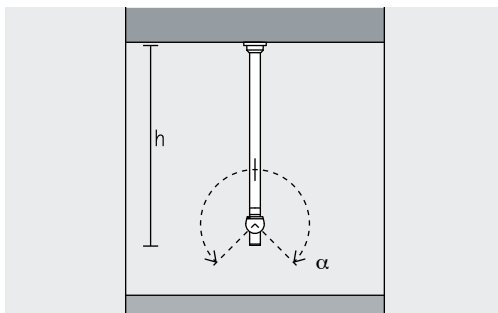

Axis Vitrineverlichting – Armaturenindeling

Staaformaturen Spot, Flood, Wide flood

Vitrineverlichting

Staaformaturen zijn perfect geschikt om expositiestukken vanuit verschillende hoogtes te verlichten. Staaformaturen kunnen zowel op de vitrinebodem als in het vitrineplafond worden gemonteerd en kunnen in de hoogte (h) van 64mm - 306mm worden ingesteld.

De armatuurkoppen kunnen eindeloos in de cirkel worden gedraaid. Het zwenkbereik van (α) 270° is in de richting van het montageoppervlak uitgelijnd.

Aanbouwarmaturen Spot, Flood, Wide flood

Vitrineverlichting

Aanbouwarmaturen zijn perfect geschikt om expositiestukken vanuit verschillende richtingen te verlichten. Het zwenkbereik van (α) 270° is van het montageoppervlak afgewend. Aan het vitrineplafond gemonteerd, wordt hun licht naar onder gestuurd - vanaf de vitrinebodem verlichten ze daarentegen naar boven. De armatuurkoppen kunnen eindeloos in de cirkel worden gedraaid.