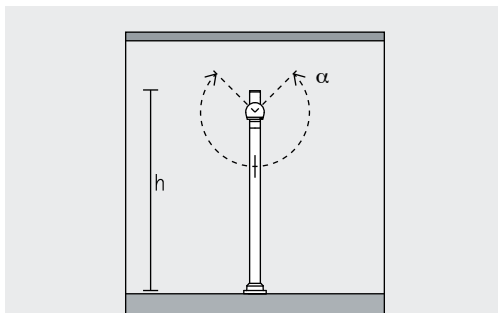

Zwenkbaar 270°

Verschillende montagemanieren

Verschillende lichtkleuren

Toebehoren voor maximaal visueel comfort

Magnetische bevestiging

Veelzijdig toebehoren

Axis Vitrineverlichting – Armaturenindeling

Staaformaturen Spot, Flood, Wide flood

Vitrineverlichting

Staaformaturen zijn perfect geschikt om expositiestukken vanuit verschillende hoogtes te verlichten. Staaformaturen kunnen zowel op de vitrinebodem als in het vitrineplafond worden gemonteerd en kunnen in de hoogte (h) van 64mm - 306mm worden ingesteld.