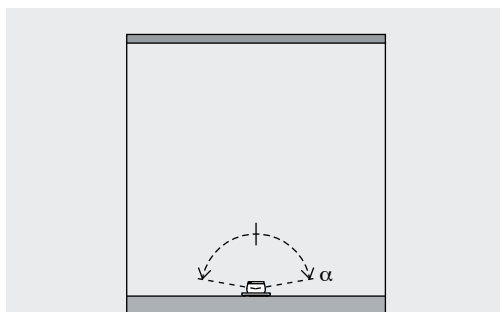

Axis Vitrineverlichting – Armaturenindeling

Halfinbouw-armaturen Spot, Flood, Wide flood

Vitrineverlichting
Halfinbouw-armaturen vallen nauwelijks op en kunnen zowel in het vitrineplafond als in de bodem worden ingebouwd. Naar keuze zijn inbouwframes voor één, twee of vier armatuurkoppen beschikbaar.

De armatuurkoppen kunnen met (α) 140° worden gekanteld en met max. 360° worden gedraaid.

Uitbreidingsarmatuurkoppen Spot, Flood, Wide flood

Vitrineverlichting
Axis staafarmaturen en aanbouwarmaturen kunnen met andere, magnetisch opsteekbare armatuurkoppen worden aangevuld. Zo ontstaan flexibele lichtoplossingen voor talrijke verschillende expositiestukken. Bij montage aan de bodem kunnen max. 2 uitbreidingsarmatuurkoppen worden toegevoegd en bij de montage aan het plafond één.

Een uitbreidingsarmatuurkop kan zowel voor staaf- als voor aanbouwarmaturen worden gebruikt. Door de polariteit van de magnetische verbinding komt de uitlijning en daardoor het draaien en zwenkbereik overeen met de armatuurkoppen.