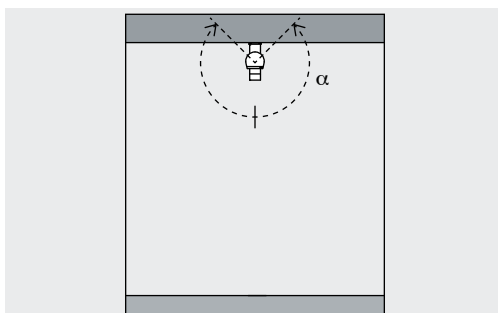

Aanbouwarmaturen Spot, Flood, Wide flood