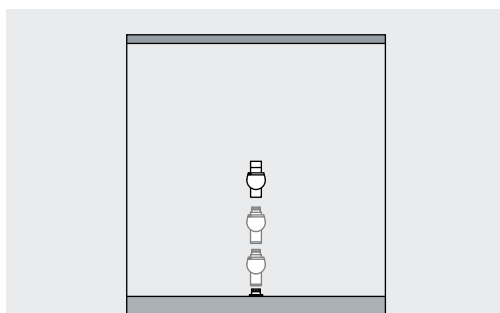

Aanbouwarmaturen zijn perfect geschikt om expositiestukken vanuit verschillende richtingen te verlichten. Het zwenkbereik van (α) 270° is van het montageoppervlak afgewend. Aan het vitrineplafond gemonteerd, wordt hun licht naar onder gestuurd - vanaf de vitrinebodem verlichten ze daarentegen naar boven. De armatuurkoppen kunnen eindeloos in de cirkel worden gedraaid.

Axis Vitrineverlichting – Armaturenindeling

Halfinbouw-armaturen Spot, Flood, Wide flood

Vitrineverlichting
Halfinbouw-armaturen vallen nauwelijks op en kunnen zowel in het vitrineplafond als in de bodem worden ingebouwd. Naar keuze zijn inbouwframes voor één, twee of vier armatuurkoppen beschikbaar.

De armatuurkoppen kunnen met (α) 140° worden gekanteld en met max. 360° worden gedraaid.

Uitbreidingsarmatuurkoppen Spot, Flood, Wide flood

Vitrineverlichting
Axis staafarmaturen en aanbouwarmaturen kunnen met andere, magnetisch opsteekbare armatuurkoppen worden aangevuld. Zo ontstaan flexibele lichtoplossingen voor talrijke verschillende expositiestukken. Bij montage aan de bodem kunnen max. 2 uitbreidingsarmatuurkoppen worden toegevoegd en bij de montage aan het plafond één.