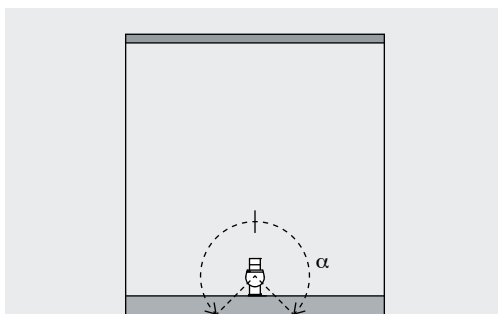

Vitrineverlichting

Staaformaturen zijn perfect geschikt om expositiestukken vanuit verschillende hoogtes te verlichten. Staaformaturen kunnen zowel op de vitrinebodem als in het vitrineplafond worden gemonteerd en kunnen in de hoogte (h) van 64mm - 306mm worden ingesteld.

De armatuurkoppen kunnen eindeloos in de cirkel worden gedraaid. Het zwenkbereik van (α) 270° is in de richting van het montageoppervlak uitgelijnd.

Aanbouwarmaturen Spot, Flood, Wide flood

Vitrineverlichting

Aanbouwarmaturen zijn perfect geschikt om expositiestukken vanuit verschillende richtingen te verlichten. Het zwenkbereik van (α) 270° is van het montageoppervlak afgewend. Aan het vitrineplafond gemonteerd, wordt hun licht naar onder gestuurd - vanaf de vitrinebodem verlichten ze daarentegen naar boven. De armatuurkoppen kunnen eindeloos in de cirkel worden gedraaid.