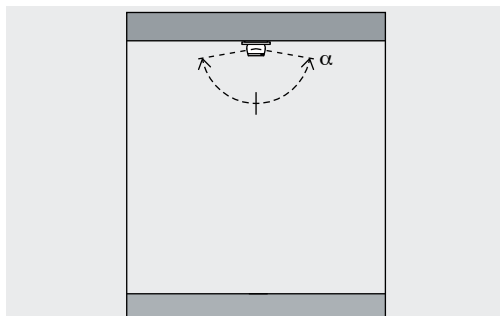

Axis Vitrineverlichting – Armaturenindeling

Halfinbouw-armaturen Spot, Flood, Wide flood

Vitrineverlichting
Halfinbouw-armaturen vallen nauwelijks op en kunnen zowel in het vitrineplafond als in de bodem worden ingebouwd. Naar keuze zijn inbouwframes voor één, twee of vier armatuurkoppen beschikbaar.

De armatuurkoppen kunnen met (α) 140° worden gekanteld en met max. 360° worden gedraaid.