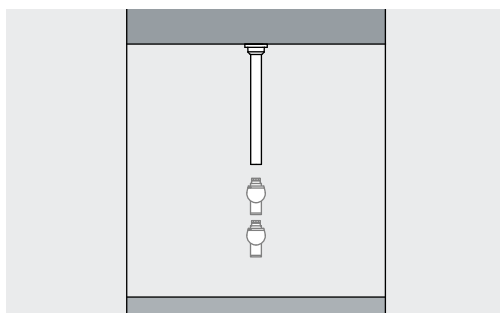

Axis Vitrineverlichting – Armaturenindeling

Halfinbouw-armaturen Spot, Flood, Wide flood

Vitrineverlichting
Halfinbouw-armaturen vallen nauwelijks op en kunnen zowel in het vitrineplafond als in de bodem worden ingebouwd. Naar keuze zijn inbouwframes voor één, twee of vier armatuurkoppen beschikbaar.

De armatuurkoppen kunnen met (α) 140° worden gekanteld en met max. 360° worden gedraaid.

Uitbreidingsarmatuurkoppen Spot, Flood, Wide flood

Vitrineverlichting
Axis staafarmaturen en aanbouwarmaturen kunnen met andere, magnetisch opsteekbare armatuurkoppen worden aangevuld. Zo ontstaan flexibele lichtoplossingen voor talrijke verschillende expositiestukken. Bij montage aan de bodem kunnen max. 2 uitbreidingsarmatuurkoppen worden toegevoegd en bij de montage aan het plafond één.

Een uitbreidingsarmatuurkop kan zowel voor staaf- als voor aanbouwarmaturen worden gebruikt. Door de polariteit van de magnetische verbinding komt de uitlijning en daardoor het draaien en zwenkbereik overeen met de armatuurkoppen.