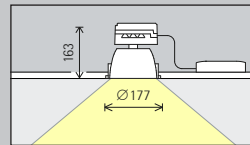

LED-module
Maximale waarde
bij 4000K CRI 82

6,1W/786lm
9,3W/1107lm

18,2W/2358lm
28W/3320lm

Lichtkleur

	2700K CRI 92		3500K CRI 92
	3000K CRI 92		4000K CRI 82
	3000K CRI 97		4000K CRI 92

	2700K CRI 92		3500K CRI 92
	3000K CRI 92		4000K CRI 82
	3000K CRI 97		4000K CRI 92

Lichtverdeling

Downlights	Lens-wallwashers
Flood	Wallwash
Wide flood	

Downlights	Lens-wallwashers
Flood	Wallwash
Wide flood	

Regeling

	Schakelbaar		DALI
	Fasendimbaar		Casambi Bluetooth

	Schakelbaar		DALI
	Fasendimbaar		Casambi Bluetooth

Kleur
(antiverblindingssconus)

	Mat zilver		10.000 kleuren *
	Zwart		

	Mat zilver		10.000 kleuren *
	Zwart		

Toebehoren

	Betoninbouwhuis		Afstandsplaat		Compensatieset
	Inbouwing		Cassette voor paneelplafonds		Afdekring