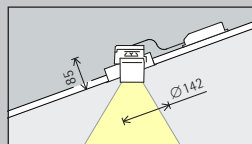

Atrium dubbelfocus Plafondinbouwarmaturen

Maat

Maat 4