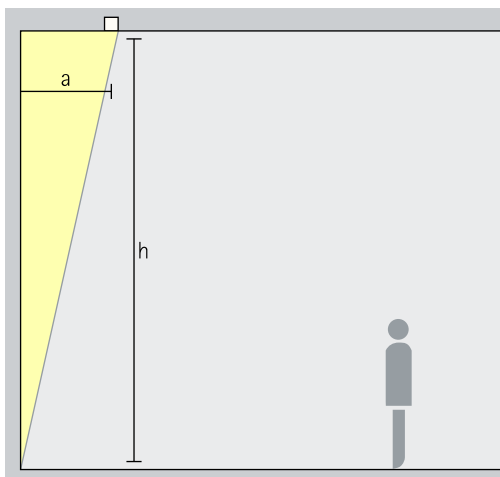

Lens-wallwasher Wallwash

Wallwashing

Atrium dubbelfocus-wallwashers maken een gelijkmatige verlichting van hoge wanden mogelijk. De ideale wandafstand (a) ligt bij een vijfde van de hoogte van de ruimte (h).

Opstelling: $a = 1/5 \times h$

Toepassingsgebied: door de geringe wandafstand ideaal voor atriums en foyers die hoger zijn dan 6m. Deze kunnen echter ook probleemloos worden ingezet in lagere ruimten.