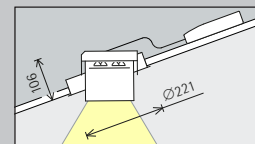

Maat 7

LED-module
Maximale waarde
bij 4000K CRI 82

6,1W/786lm

9,3W/1107lm

24,3W/3144lm

37,3W/4427lm

Lichtkleur

	2700K CRI 92		3500K CRI 92
	3000K CRI 92		4000K CRI 82
	3000K CRI 97		4000K CRI 92

	2700K CRI 92		3500K CRI 92
	3000K CRI 92		4000K CRI 82
	3000K CRI 97		4000K CRI 92

Lichtverdeling

Downlights	
	Flood
	Wide flood

Downlights	
	Flood
	Wide flood

Regeling

	Schakelbaar		DALI
	Fasendimbaar		Casambi Bluetooth

	Schakelbaar		DALI
	Fasendimbaar		Casambi Bluetooth

* op aanvraag verkrijgbaar

Artikelnummers en plannings-
gegevens:
www.erco.com/014930

Design en toepassing:
www.erco.com/atrium-df