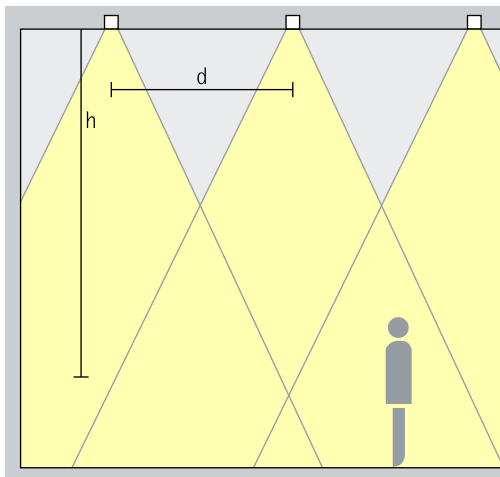

Atrium dubbelfocus Plafondinbouwarmaturen – Armaturenindeling

Downlights Flood, Wide flood

Basisverlichting

Voor een gelijkmatige algemene verlichting kan als geraamde armatuurafstand (d) tussen twee Atrium dubbelfocus-downlights de helft van de hoogte (h) van de armatuur over het nuttige oppervlak worden gebruikt.

Opstelling: $d = h / 2$

Toepassingsgebied: ruimten met hoge plafonds, bijv. foyers of evenementenzalen.