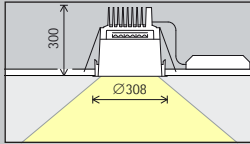

Atrium dubbelfocus Plafondinbouwarmaturen

Maat Maat 10

LED-module
Maximale waarde
bij 4000K CRI 82

72,8W/9432lm
111,9W/12452lm

Lichtkleur

	2700K CRI 92		3500K CRI 92
	3000K CRI 92		4000K CRI 82
	3000K CRI 97		4000K CRI 92

Lichtverdeling

Downlights	
	Flood
	Wide flood

Regeling

	Schakelbaar
	DALI

**Kleur
(antiverblin-
dingsconus)**

	Zilver
	Zwart
	10.000 kleuren *

Toebehoren

	Betoninbouwhuis		Cassette voor paneelplafonds
	Inbouwing		Compensatieset
	Afstandsplaat		Afdekring