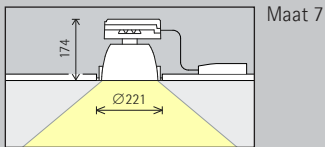

Maat 7

24,3W/3144lm
37,3W/4427lm

	2700K CRI 92		3500K CRI 92
	3000K CRI 92		4000K CRI 82
	3000K CRI 97		4000K CRI 92

Downlights	Lens-wallwashers
Flood	Wallwash
Wide flood	

	Schakelbaar		DALI
	Fasendimbaar		Casambi Bluetooth

	Mat zilver		10.000 kleuren *
	Zwart