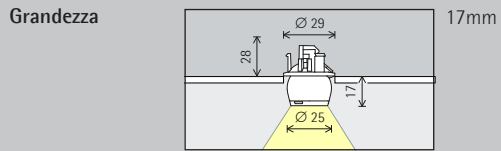

Axis Faretti da incasso

Modulo LED
Valore massimo con 4000K CRI 92

1W/141lm

Tonalità di luce

	2700K CRI 92		3500K CRI 92
	3000K CRI 92		4000K CRI 92
	3000K CRI 97		

Distribuzione della luce

Faretti da incasso

	Spot
	Flood
	Wide flood

Controllo

- ✓ Casambi Bluetooth
- ✓ DALI

Colore (corpo)

Nero

Accessori

	Lens Units		Snoot		Componentistica
	Lenti		Schermo a nido d'ape		Distributore
	Filtro		Cornice da incasso