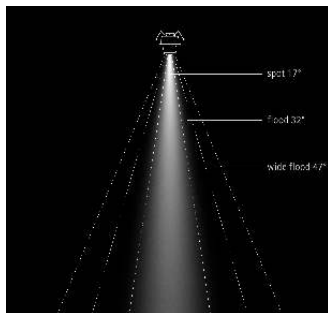

Axis Faretti da incasso

Qualità della luce ERCO
Usiamo solo i migliori LED che offrono un'illuminazione di qualità museale, selezionati in base a criteri molto esigenti in fatto di flusso luminoso, resa cromatica e punto colore.

Grandi prestazioni in dimensioni contenute
Gli apparecchi Axis si caratterizzano per un'efficace tecnologia delle lenti che proietta la luce sulla superficie obiettivo senza dispersioni luminose. Così si creano accenti intensi fino a XYlx a una distanza di Xm.

Lenti, filtri e schermi a nido d'ape
Potete cambiare la distribuzione della luce o modellare la luce inserendo i filtri intercambiabili senza dover mai usare attrezzi. Per un comfort visivo ancora maggiore usate gli snoot e gli schermi a nido d'ape.

Caratteristiche particolari

Qualità della luce ERCO

Grandi prestazioni in dimensioni contenute

Ampia scelta di accessori

High-power LED di ERCO

Efficiente tecnologia Spherolit

Diverse distribuzioni della luce

Diverse tonalità di luce

Eccellente gestione del calore

EMC ottimizzata

Apparecchi miniaturizzati

Inclinabile di 140°

Accessori per il massimo comfort visivo

Dimmerabile con DALI

Casambi Bluetooth