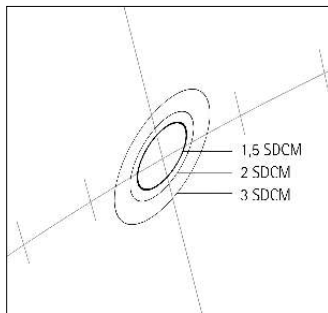

5 Cavo di collegamento

- Nero
- 2x 0,35mm², L 1,0m

6 Componentistica (ordinare separatamente)

- Dimmerabile con DALI o Casambi Bluetooth

Design e applicazione:
www.erco.com/axis-r

Axis Faretti da incasso

Qualità della luce ERCO
Usiamo solo i migliori LED che offrono un'illuminazione di qualità museale, selezionati in base a criteri molto esigenti in fatto di flusso luminoso, resa cromatica e punto colore.