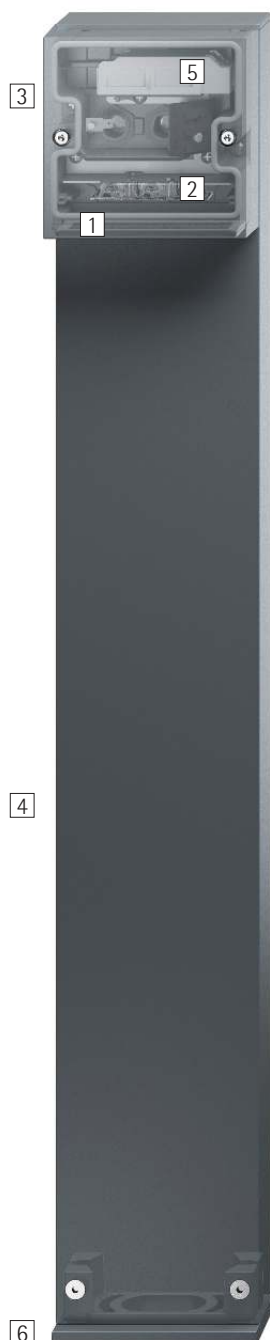

Kubus – La caja de luz eficiente

Balizas arquitectónicas para el bañado de suelos perfecto en exteriores

Durante el día, la baliza Kubus actúa como elemento arquitectónico discreto, mientras que por la noche brilla con una luz mágica. Instalada en rutas de tránsito, el bañado del suelo mediante Kubus ofrece a los transeúntes un elevado confort visual y una orientación segura. Dos distribuciones luminosas distintas se complementan armoniosamente: la versión de haz extensivo posibilita una señalización de trayectos perfectamente coordinada, mientras que la variante de haz profundo permite una iluminación impecable de plazas o terrazas. Con relajada sobriedad, Kubus combina una

1 Lente

- Lente Softec como cristal de protección
- Lente de escultura de haz extensivo o lente prismática de haz profundo

2 Módulo LED ERCO

- High power LEDs: blanco cálido (3000K) o blanco neutro (4000K)
- Óptica colimadora de polímero óptico