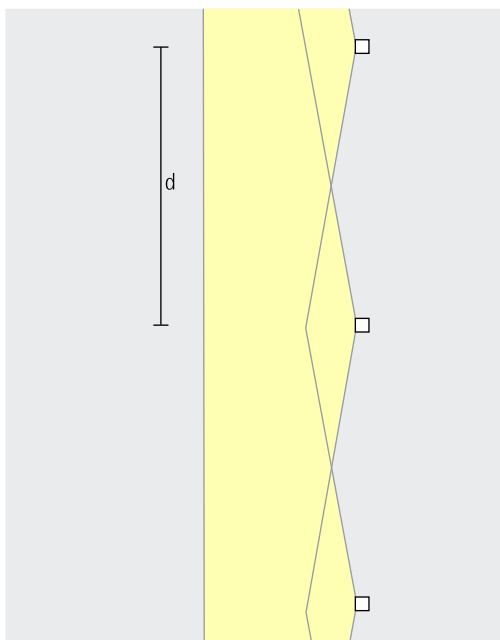

La distancia entre dos luminarias puede ser de hasta 2 metros. Si el objetivo de la iluminación es guiar visualmente al usuario, pueden implementarse distancias aún mayores.

Disposición: $d \leq 2m$

Con una distribución luminosa de haz profundo dirigida hacia delante, las balizas Kubus posibilitan una iluminación de superficies libres discreta, sin deslumbramiento y uniforme.

La distancia entre dos luminarias puede ser de hasta 2 metros. Si el objetivo de la iluminación es guiar visualmente al usuario, pueden implementarse distancias aún mayores.

Disposición: $d \leq 2m$

Kubus Balizas