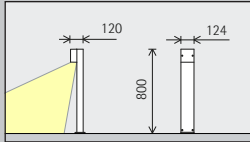

Kubus Balizas

Tamaño 800mm

Módulo LED
Valor máximo
con 4000K, CRI 82

2,9W/423lm

Color de luz

	2700K CRI 92 *		3500K CRI 92 *
	3000K CRI 92		4000K CRI 82
	3000K CRI 97 *		4000K CRI 92 *

Distribución
luminosa

Bañadores de suelo	
	De haz extensivo
	De haz profundo

Control

	Conmutable

Color (cuerpo)

	Graphit m
	10.000 colores *

Accesorios

	Caja de distribución		Anclaje para hormigón
	Elemento de base		Placa de fijación