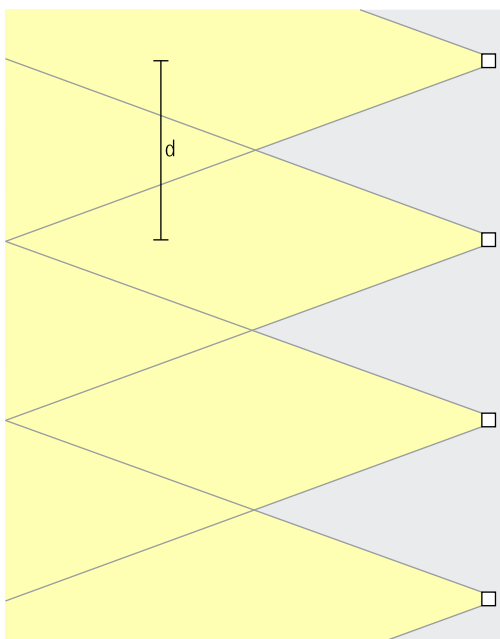

La distancia entre dos luminarias puede ser de hasta 2 metros. Si el objetivo de la iluminación es guiar visualmente al usuario, pueden implementarse distancias aún mayores.

Disposición: $d \leq 2m$

Con una distribución luminosa de haz profundo dirigida hacia delante, las balizas Kubus posibilitan una iluminación de superficies libres discreta, sin deslumbramiento y uniforme.

La distancia entre dos luminarias puede ser de hasta 2 metros. Si el objetivo de la iluminación es guiar visualmente al usuario, pueden implementarse distancias aún mayores.

Disposición: $d \leq 2m$

Kubus Balizas