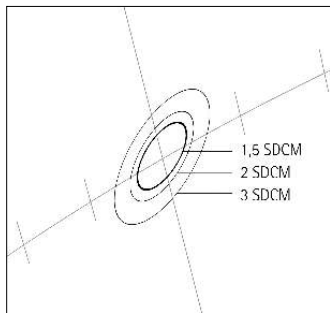

5 Cable de conexión

- Negro
- 2x 0,35mm², L 1,0m

6 Equipo auxiliar (pedir por separado)

- DALI regulable o Casambi Bluetooth

Diseño y aplicación:
www.erco.com/axis-r

Axis Proyectores empotrables

Calidad de luz ERCO
 Nosotros solo utilizamos los mejores LEDs, que seleccionamos atendiendo a las máximas exigencias en cuanto al flujo luminoso, la reproducción cromática y las coordenadas de color, y que ofrecen la calidad de luz propia de un museo.