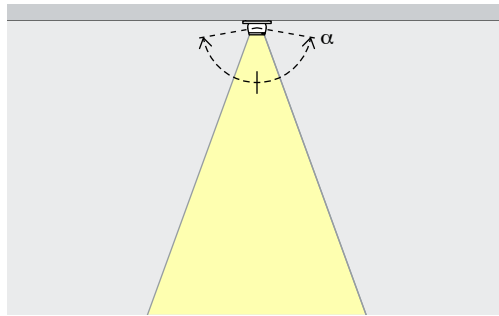

Lentes, filtros y rejillas de panel
 Cambie las distribuciones luminosas sin herramientas o modele la luz con filtros insertables. Aumente el confort visual con los snoots y la rejilla de panel.

Características especiales

- Regulable mediante DALI
- Casambi Bluetooth

Axis Proyectores empotrables – Disposición de luminarias

Proyectores empotrables
Spot, Flood, Wide flood

Iluminación de vitrinas

Los proyectores empotrables Axis son especialmente discretos y se pueden montar en el techo. Los marcos empotrables están disponibles, a elegir, para uno, dos o cuatro cabezales.