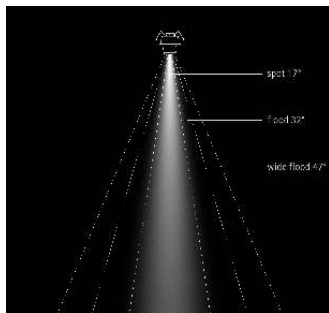

Axis Proyectores empotrables

Calidad de luz ERCO
Nosotros solo utilizamos los mejores LEDs, que seleccionamos atendiendo a las máximas exigencias en cuanto al flujo luminoso, la reproducción cromática y las coordenadas de color, y que ofrecen la calidad de luz propia de un museo.

Muy potente
Axis dispone de una tecnología de lentes eficaz que proyecta la luz sin dispersión sobre la superficie a iluminar. De este modo se crean acentos intensos de hasta XYlx a una distancia de Xm.

Lentes, filtros y rejillas de panel
Cambie las distribuciones luminosas sin herramientas o modele la luz con filtros insertables. Aumente el confort visual con los snoots y la rejilla de panel.

Características especiales

- Calidad de luz ERCO
- Muy potente
- Variedad de accesorios

- High power LEDs de ERCO
- Tecnología Spherolit eficiente
- Diversas distribuciones luminosas
- Diversos colores de luz

- Excelente gestión térmica
- CEM optimizada
- Luminarias miniaturizadas
- Orientable 140°
- Accesorios para un confort visual máximo

- Regulable mediante DALI
- Casambi Bluetooth