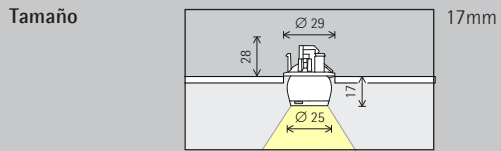

- Regulable mediante DALI
- Casambi Bluetooth

Axis Proyectores empotrables – Disposición de luminarias

Proyectores empotrables
Spot, Flood, Wide flood

Iluminación de vitrinas

Los proyectores empotrables Axis son especialmente discretos y se pueden montar en el techo. Los marcos empotrables están disponibles, a elegir, para uno, dos o cuatro cabezales.

Los cabezales se pueden inclinar en (α) 140° y girar hasta 360°.

Axis Proyectores empotrables

Módulo LED
Valor máximo con 4000K, CRI 92

1W/141lm

Temperatura de color

	2700K CRI 92		3500K CRI 92
	3000K CRI 92		4000K CRI 92
	3000K CRI 97		