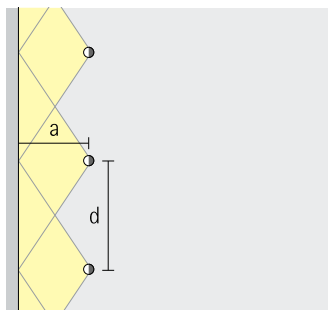

Große Leuchtenabstände bei Wandflutung
Die leistungsfähige Lichttechnik von ERCO ermöglicht bei Iku Leuchten überdurchschnittliche Leuchtenabstände mit bis zu dem 1,5-fachen Wandabstand.

Besondere Merkmale

- Eleganter Lichtaustritt
- >100lm/W
- Tunable white
- Große Leuchtenabstände bei Wandflutung

- ERCO Mid-power LEDs / ERCO High-power LEDs
- Verschiedene Lichtverteilungen
- Verschiedene Lichtfarben

- Hervorragendes Wärmemanagement
- EMV optimiert
- Verschiedene Baugrößen
- Einfache Installation

- Schaltbar
- DALI dimmbar