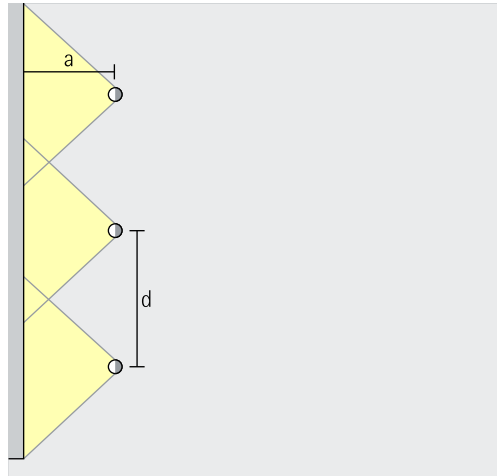

Anordnung: $d \leq 1,5 \times h$

Als Wandabstand bietet sich die Hälfte des Leuchtenabstands an.

Anordnung: $a = d / 2$

Aufbaudownlights oval flood

Oval flood

Lineare Beleuchtung

Bei linearer Anordnung kann für eine gleichmäßige Beleuchtung als überschlägiger Leuchtenabstand (d) zwischen zwei Iku Downlights die bis zu 1,5-fache Höhe (h) der Leuchte über der Nutzfläche verwendet werden.

Anordnung: $d \leq 1,5 \times h$

Anwendungsbereich: überdachte Verkehrswege, z.B. Bahnhöfe und Flughäfen.

Iku Deckenaufbauleuchten – Leuchtenanordnung

Aufbaulinsenwandfluter
Wallwash

Wandflutung
Für eine gleichmäßige vertikale Beleuchtung sollte der Wandabstand (a) von Iku Linsenwandflutern etwa ein Drittel der Raumhöhe (h) betragen.

Anordnung: $a = 1/3 \times h$

Für eine gute Längsgleichmäßigkeit kann der Leuchtenabstand (d) von Iku Linsenwandflutern das bis zu 1,3-fache des Wandabstandes (a) betragen.

Anordnung: $d \leq 1,3 \times a$