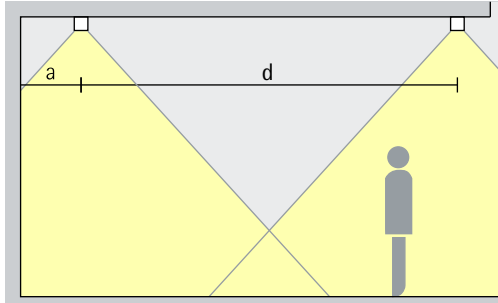

- Schaltbar
- DALI dimmbar

Iku Deckenaufbauleuchten – Leuchtenanordnung

Aufbaudownlights

Wide flood, Extra wide flood

Grundbeleuchtung

Für eine gleichmäßige Allgemeinbeleuchtung kann als überschlägiger Leuchtenabstand (d) zwischen zwei Iku Downlights die bis zu 1,5-fache Höhe (h) der Leuchte über der Nutzfläche verwendet werden.

Anordnung: $d \leq 1,5 \times h$

Als Wandabstand bietet sich die Hälfte des Leuchtenabstands an.

Anordnung: $a = d / 2$

Aufbaudownlights oval flood

Oval flood

Lineare Beleuchtung

Bei linearer Anordnung kann für eine gleichmäßige Beleuchtung als überschlägiger Leuchtenabstand (d) zwischen zwei Iku Downlights die bis zu 1,5-fache Höhe (h) der Leuchte über der Nutzfläche verwendet werden.