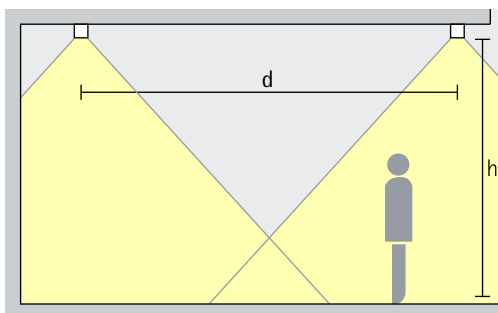

Anordnung: $d \leq 1,5 \times h$

Als Wandabstand bietet sich die Hälfte des Leuchtenabstands an.

Anordnung: $a = d / 2$

Aufbaudownlights oval flood

Oval flood

Lineare Beleuchtung

Bei linearer Anordnung kann für eine gleichmäßige Beleuchtung als überschlägiger Leuchtenabstand (d) zwischen zwei Iku Downlights die bis zu 1,5-fache Höhe (h) der Leuchte über der Nutzfläche verwendet werden.