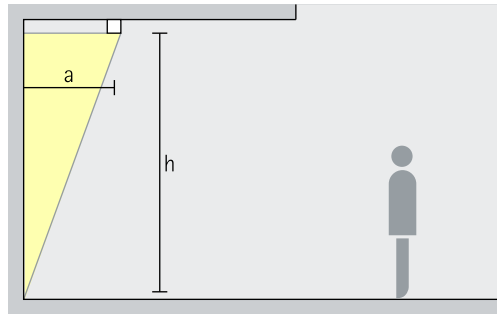

Iku Deckenaufbauleuchten – Leuchtenanordnung

Aufbaulinsenwandfluter
Wallwash

Wandflutung
Für eine gleichmäßige vertikale Beleuchtung sollte der Wandabstand (a) von Iku Linsenwandflutern etwa ein Drittel der Raumhöhe (h) betragen.

Anordnung: $a = 1/3 \times h$