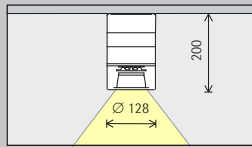

Iku Deckenaufbauleuchten

Baugröße

Größe 3