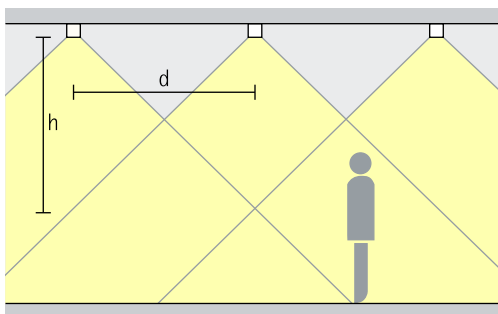

Anordnung: $d \leq 1,5 \times h$

Als Wandabstand bietet sich die Hälfte des Leuchtenabstands an.

Anordnung: $a = d / 2$

Aufbaudownlights oval flood

Oval flood

Lineare Beleuchtung

Bei linearer Anordnung kann für eine gleichmäßige Beleuchtung als überschlägiger Leuchtenabstand (d) zwischen zwei Iku Downlights die bis zu 1,5-fache Höhe (h) der Leuchte über der Nutzfläche verwendet werden.

Anordnung: $d \leq 1,5 \times h$

Anwendungsbereich: überdachte Verkehrswege, z.B. Bahnhöfe und Flughäfen.

Iku Deckenaufbauleuchten – Leuchtenanordnung

Aufbaulinsenwandfluter
Wallwash

Wandflutung
Für eine gleichmäßige vertikale Beleuchtung sollte der Wandabstand (a) von Iku Linsenwandflutern etwa ein Drittel der Raumhöhe (h) betragen.

Anordnung: $a = 1/3 \times h$

Für eine gute Längsgleichmäßigkeit kann der Leuchtenabstand (d) von Iku Linsenwandflutern das bis zu 1,3-fache des Wandabstandes (a) betragen.

Anordnung: $d \leq 1,3 \times a$