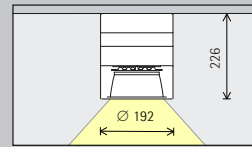

Größe 5

LED-Modul
Maximalwert
bei 4000K Ra 82

4,8W/1058lm
8,7W/1786lm

16,1W/3528lm
29,1W/5952lm

Lichtfarbe

	2700K Ra 92 *		3500K Ra 92 *
	3000K Ra 82 **		4000K Ra 82
	3000K Ra 92		4000K Ra 92 *
	3000K Ra 97 ***		

	2700K Ra 92 *		3500K Ra 92 *
	3000K Ra 82 **		4000K Ra 82
	3000K Ra 92		4000K Ra 92 *
	3000K Ra 97 ***		

Lichtverteilung

Aufbaudownlights		Aufbaudownlights oval flood	
	Wide flood		Oval flood
	Extra wide flood	Aufbaulinsenwandfluter	
			Wallwash

Aufbaudownlights		Aufbaudownlights oval flood	
	Wide flood		Oval flood
	Extra wide flood	Aufbaulinsenwandfluter	
			Wallwash

Steuerung

	Schaltbar
	DALI

	Schaltbar
	DALI

Farbe (Gehäuse)

	Graphit m
	10.000 Farben *

	Graphit m
	10.000 Farben *

Farbe (Abblendkonus)

	Silber		10.000 Farben *
	Schwarz		

	Silber		10.000 Farben *
	Schwarz		

Zubehör

	Abstandhalter