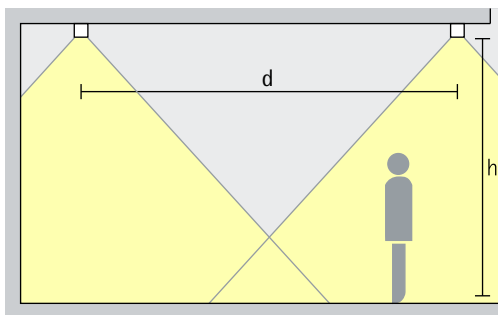

Iku Deckenaufbauleuchten – Leuchtenanordnung

Aufbaudownlights

Wide flood, Extra wide flood

Grundbeleuchtung

Für eine gleichmäßige Allgemeinbeleuchtung kann als überschlägiger Leuchtenabstand (d) zwischen zwei Iku Downlights die bis zu 1,5-fache Höhe (h) der Leuchte über der Nutzfläche verwendet werden.

Anordnung: $d \leq 1,5 \times h$