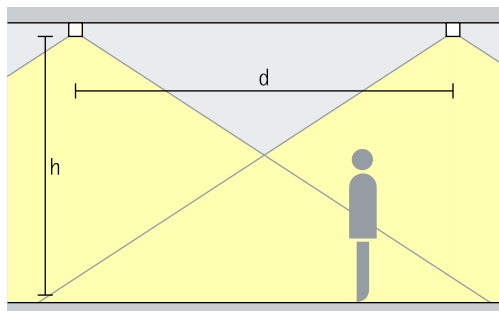

Aufbaudownlights oval wide flood

Oval wide flood

Grundbeleuchtung

Für eine hohe Gleichmäßigkeit kann der Leuchtenabstand von Iku Downlights mit oval wide flood Lichtverteilung (d) die bis zu 1,5-fache der Höhe (h) der Leuchte über der Nutzfläche betragen.

Anordnung: $d \leq 1,5 \times h$