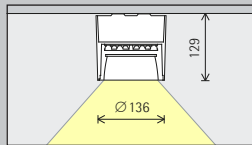

Iku Deckenaufbauleuchten

Baugröße

Größe 4

LED-Modul Maximalwert bei 4000K Ra 82

9,7W/2117lm	10,0W/1706lm
17,5W/3571lm	

Lichtfarbe

	2700K Ra 92		3500K Ra 92		Tunable white
	3000K Ra 82		4000K Ra 82		
	3000K Ra 92		4000K Ra 92		

Lichtverteilung

Aufbaudownlights		Aufbaudownlights oval wide flood		Aufbaudownlights		Aufbaudownlights oval flood	
	Wide flood		Oval wide flood		Wide flood		Oval flood
	Extra wide flood		Aufbaudownlights oval flood		Extra wide flood		
			Oval flood				

Steuerung

	Schaltbar		DALI
	DALI		

Farbe (Gehäuse)

	Weiß		Silber		10.000 Farben *
	Schwarz				

Farbe (Abblendkonus)

	Silber		10.000 Farben *		10.000 Farben *
	Schwarz				

Zubehör

	Abstandhalter-Set
	Abhängungen