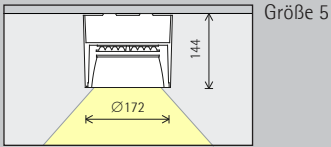

16,1W/3528lm
29,1W/5952lm

16,6W/2844lm

	2700K Ra 92		3500K Ra 92
	3000K Ra 82		4000K Ra 82
	3000K Ra 92		4000K Ra 92

	Tunable white

Aufbaudownlights		Aufbaudownlights oval wide flood	
	Wide flood		Oval wide flood
	Extra wide flood		Aufbaudownlights oval flood
			Oval flood

Aufbaudownlights		Aufbaudownlights oval wide flood	
	Wide flood		Oval wide flood
	Extra wide flood		Aufbaudownlights oval flood
			Oval flood

	Schaltbar
	DALI

	DALI

	Weiß		Silber
	Schwarz		10.000 Farben *

	Weiß		Silber
	Schwarz		10.000 Farben *

	Silber		10.000 Farben *
	Schwarz		

	Silber		10.000 Farben *
	Schwarz		

* auf Anfrage erhältlich

Artikelnummern und Planungsdaten:
www.erco.com/029199

Design und Anwendung:
www.erco.com/iku-a