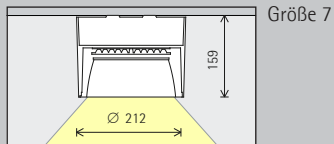

Iku Deckenaufbauleuchten

Baugröße

LED-Modul Maximalwert bei 4000K Ra 82

24,2W/5292lm	24,9W/4266lm
37,1W/7740lm	

Lichtfarbe

2700K Ra 92	3500K Ra 92	Tunable white
3000K Ra 82	4000K Ra 82	
3000K Ra 92	4000K Ra 92	

Lichtverteilung

Aufbaudownlights		Aufbaudownlights oval wide flood	
Wide flood	Oval wide flood	Wide flood	Oval wide flood
Extra wide flood	Aufbaudownlights oval flood	Extra wide flood	Aufbaudownlights oval flood
	Oval flood		Oval flood

Steuerung

Schaltbar	DALI
DALI	

Farbe (Gehäuse)

Weiß	Silber
Schwarz	10.000 Farben *

Farbe (Abblendkonus)

Silber	10.000 Farben *
Schwarz	

Zubehör

Abstandhalter-Set
Abhängungen