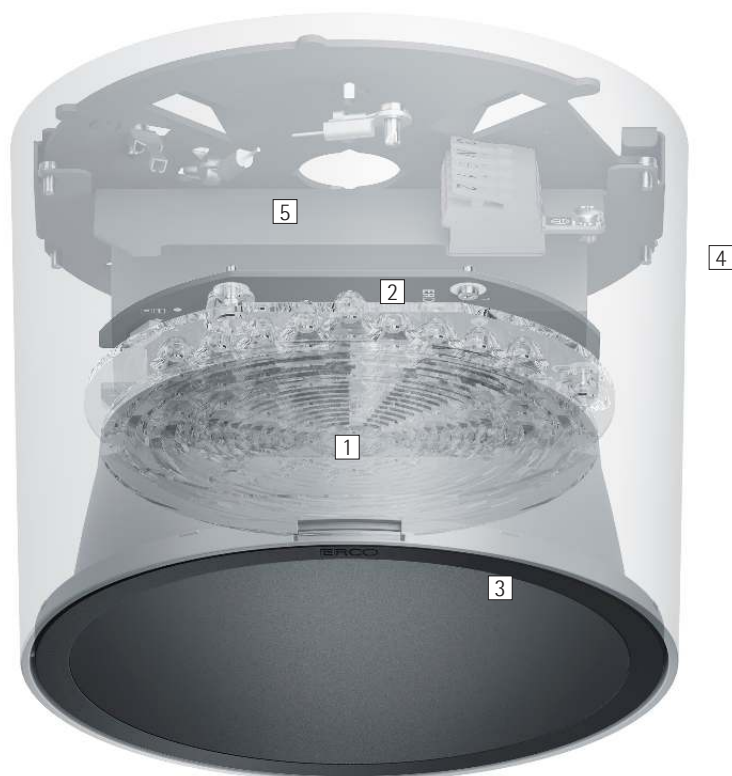

Aufbau und Eigenschaften

Die hier beschriebenen Eigenschaften sind typisch für Artikel dieser Produktfamilie. Spezielle Artikel können abweichende Eigenschaften aufweisen. Eine umfassende Beschreibung der Eigenschaften einzelner Artikel steht auf unserer Website bereit.

1 ERCO Linsen

- aus optischem Polymer
- Fresnellinsen: Wide flood, Extra wide flood oder Oval flood
- Spherolitlinse: Oval wide flood

2 ERCO LED-Modul

- Mid-power LEDs: Warmweiß (2700K oder 3000K), Neutralweiß (3500K oder 4000K) oder Tunable white (2700-6500K)
- Kollimatoroptik aus optischem Polymer

3 Abblendkonus

- Silber lackiert oder Schwarz

4 Zylinder

- Weiß (RAL9002), Schwarz oder Silber
- Aluminiumguss, pulverbeschichtet
- Deckenarmatur: Metall

5 Betriebsgerät

- Schaltbar oder DALI dimmbar

Varianten auf Anfrage

1. Gehäuse: 10.000 weitere Farben
   - Abblendkonus: gold matt, silber matt, champagner matt oder kupfer matt lackiert und weitere Farben
2. Bitte wenden Sie sich an Ihren ERCO Berater.

Design und Anwendung:
www.erco.com/iku-a