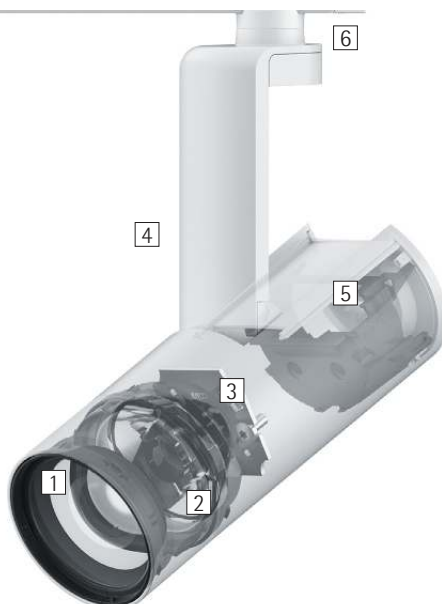

Opbouw en eigenschappen

De eigenschappen die hier worden beschreven, zijn kenmerkend voor artikelen uit deze productfamilie. Speciale artikelen kunnen afwijkende eigenschappen hebben. Een uitgebreide beschrijving van de eigenschappen van individuele artikelen treft u aan op onze website.

1 ERCO lenzen

- Van optisch polymeer
- Darklight-lenzen: narrow spot, spot, flood, wide flood of extra wide flood
- Spherolit-lenzen: oval flood, oval wide flood of wallwash
- Zoomlenzen: zoom spot of zoom oval; traploze focussing mogelijk
- Afbeeldingslenzen: narrow framing of wide framing; traploze focussering mogelijk

2 Lens-unit

- 360° draaibaar
- Kunststof, wit of zwart
- Contourenvoorzetstuk met contouren-beeldmasker.

3 ERCO LED-module

- High-power-LED's: Warmwit (2700K of 3000K), neutraalwit (3500K of 4000K), tunable white (2700-7500K) of RGBW
- Collimatoroptiek van optisch polymeer

4 Huis en arm

- Wit (RAL9002), zwart of zilver
- Zinkgietwerk of aluminiumgietwerk, geëpoxideerd
- Zwenkbaar van 0°-90°
- Arm: aluminiumgietwerk/kunststof; aan adapter 360° draaibaar

5 Bedrijfsapparaat

- On-board Dim, Multi Dim, Multi Dim+On-board Dim, Casambi Bluetooth of Zigbee
- Multi Dim-uitvoering: DALI dimbaar, Push Dim of dimmen met externe dimmers (fase-afsnij-/fase-aansnij-techniek/universele dimmer) mogelijk
- On-board Dim-uitvoering: Draairegelaar voor regeling van de lichtsterkte aan de armatuur

6 ERCO Intrack Adapter

Varianten op aanvraag

- Huis: 10.000 andere kleuren
- Neem contact op met uw ERCO adviseur.

Design en toepassing:
www.erco.com/uniscan-intrack