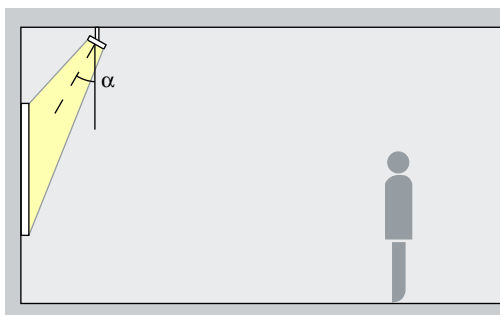

Uniscan InTrack voor spanningsrails 220-240V – Armaturenindeling

Spots

Narrow spot, Spot, Flood

Accentuering

Uniscan accentueert met veel effect kunstwerken, artikelen en architectonische details. Een richthoek (α) van ca. 30° is daarvoor het meest geschikt. Het object wordt zo gemodelleerd zonder het effect te vervormen door een te krachtige schaduwwerking. Bovendien wordt overschaduwing door de kijker vermeden.

Opstelling: $\alpha = 30^\circ$