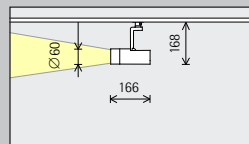

S
Ø 60mm

LED-module
Maximale waarde
bij 4000K CRI 82

2W/262lm	3,1W/369lm (Narrow spot)
3,1W/369lm	

8,1W/1048lm	3,1W/369lm (Narrow spot)
12,4W/1476lm	

Lichtkleur

	2700K CRI 92		3500K CRI 92
	3000K CRI 92		4000K CRI 82
	3000K CRI 97		4000K CRI 92

	2700K CRI 92		3500K CRI 92
	3000K CRI 92		4000K CRI 82
	3000K CRI 97		4000K CRI 92

Lichtverdeling

Spots		Breedstralers	
	Narrow spot		Wide flood
	Spot		Extra wide flood
	Flood		Oval flood
	Zoomspots		Oval wide flood
	Zoom spot		Lens-wallwashers
	Zoom oval		Wallwash

Spots		Breedstralers	
	Narrow spot		Wide flood
	Spot		Extra wide flood
	Flood		Oval flood
	Zoomspots		Oval wide flood
	Zoom spot		Lens-wallwashers
	Zoom oval		Wallwash
Contourenspots			
	Narrow framing		
	Wide framing		

Regeling

	On-board Dim
	Casambi Bluetooth + DALI via Gateway
	Zigbee

	On-board Dim
	Casambi Bluetooth + DALI via Gateway
	Zigbee

Kleur (huis)

	Wit		Zilver
	Zwart		10.000 kleuren *

	Wit		Zilver
	Zwart		10.000 kleuren *

Toebehoren

	Lenzen		Lens Units		Snoot		Add-on Control Units
	Filtro		Honingraatraster		Antiverblindings-kleppen		DALI-Casambi Gateway