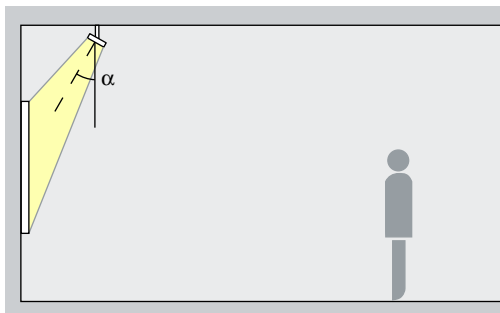

Uniscan 48V voor Minirail spanningsrails – Armaturenindeling

Spots

Narrow spot, Spot, Flood

Accentuering

Uniscan accentueert met veel effect kunstwerken, artikelen en architectonische details. Een richthoek (α) van ca. 30° is daarvoor het meest geschikt. Het object wordt zo gemodelleerd zonder het effect te vervormen door een te krachtige schaduwwerking. Bovendien wordt overschaduwing door de kijker vermeden.

Opstelling: $\alpha = 30^\circ$