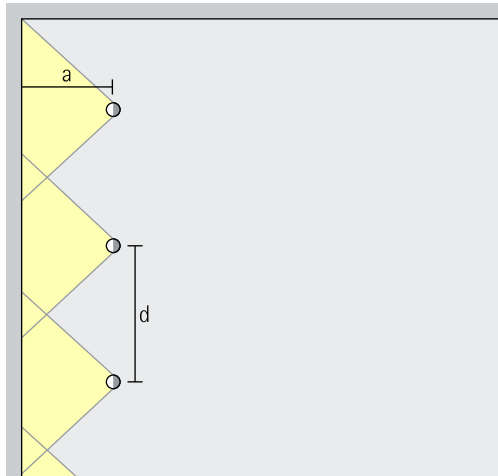

Voor een goede gelijkmatigheid in de lengte kan de armatuurafstand (d) van Uniscan lens-wallwashers max. het 1,2-voudige van de wandafstand (a) bedragen.

Opstelling: $d \leq 1,2 \times a$

In de wallwasher-tabellen op www.erco.com vindt u de betreffende optimale wand- en armatuurafstanden van individuele artikelen.