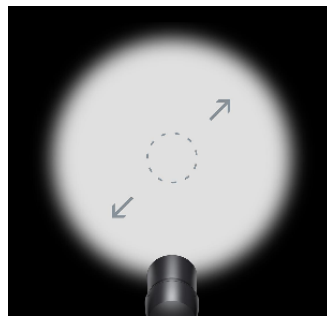

## Zoomspot

Door simpelweg draaien van de lens kan de lichtbundel doorsnede traploos van spot (15°) tot wide flood (65°) worden afgesteld. Zoomspots zijn bijzonder geschikt voor de verlichting van zones met wisselende expositiestukken en artikelen.