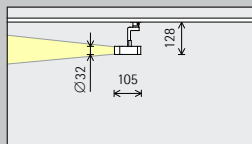

Uniscan 48V voor Minirail spanningsrails

Maat

XS
Ø 32mm