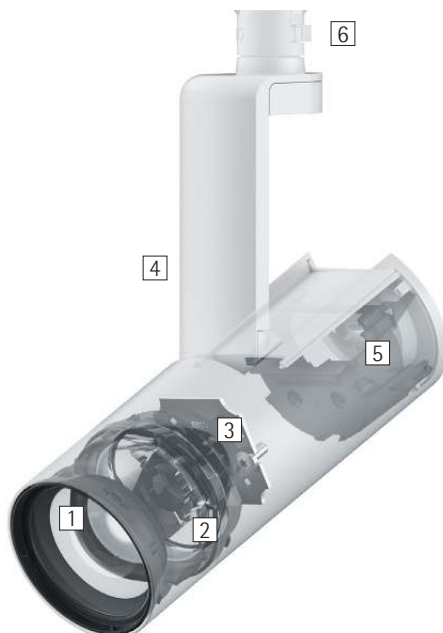

Opbouw en eigenschappen

De eigenschappen die hier worden beschreven, zijn kenmerkend voor artikelen uit deze productfamilie. Speciale artikelen kunnen afwijkende eigenschappen hebben. Een uitgebreide beschrijving van de eigenschappen van individuele artikelen treft u aan op onze website.

1 ERCO lenzen

- Van optisch polymeer
- Darklight-lenzen: narrow spot, spot, flood, wide flood of extra wide flood
- Spherolit-lenzen: oval flood, oval wide flood of wallwash
- Zoomlenzen: zoom spot of zoom oval; traploze focussing mogelijk
- Afbeeldingslenzen: narrow framing of wide framing; traploze focussing mogelijk

2 Lens-unit

- 360° draaibaar
- Kunststof, wit of zwart
- Contourenvoorzetstuk met contouren-beeldmasker:

3 ERCO LED-module

- High-power-LED's: Warmwit (2700K of 3000K), neutraalwit (3500K of 4000K), tunable white (2700-7500K) of RGBW
- Collimatoroptiek van optisch polymeer

4 Huis en arm

- Wit (RAL9002), zwart of zilver
- Zinkgietwerk of aluminiumgietwerk, geëpoxeerd
- Zwenkbaar van 0°-90°
- Arm: aluminiumgietwerk/kunststof; aan adapter 360° draaibaar

5 Bedrijfsapparaat

- On-board Dim, Casambi Bluetooth of Zigbee
- On-board Dim-uitvoering: Draairegelaar voor regeling van de lichtsterkte aan de armatuur

6 ERCO Minirail-adapter

Varianten op aanvraag

1. Huis: 10.000 andere kleuren
2. Neem contact op met uw ERCO adviseur.

Design en toepassing:
www.erco.com/uniscan-48v