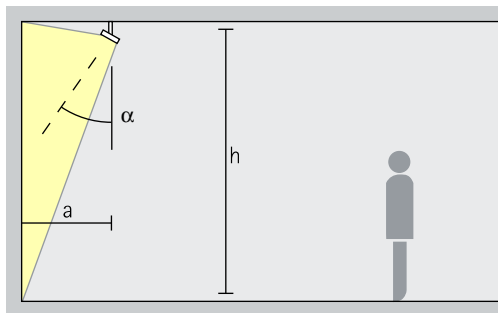

Uniscan 48V voor Minirail spanningsrails – Armaturenindeling

Lens-wallwasher
Wallwash

Wallwashing

Voor een gelijkmatige, verticale verlichting dient de wandafstand (a) van Uniscan lens-wallwashers circa een derde van de hoogte van het vertrek (h) te bedragen. Daaruit resulteert een richthoek (α) van ca. 35°.

Opstelling: $a = 1/3 \times h$ resp.
 $\alpha = 35^\circ$