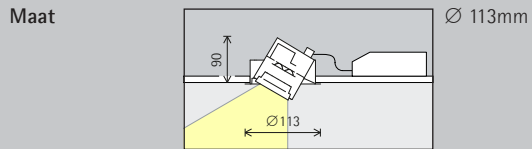

Starpoint Inbouwspots

LED-module
Maximale waarde bij 4000K CRI 82

6,1W/786lm	2W/262lm (Narrow spot)
9,3W/1107lm	3,1W/369lm (Narrow spot)

Lichtkleur

	2700K CRI 92		3500K CRI 92
	3000K CRI 92		4000K CRI 82
	3000K CRI 97		4000K CRI 92

Lichtverdeling

Inbouwspots		Inbouwbreedstralers	
	Narrow spot		Wide flood
	Spot		Extra wide flood
	Flood		Oval flood

Regeling

	Schakelbaar		DALI
	Fasendimbaar		Casambi Bluetooth

Kleur (huis)

	Wit
	10.000 kleuren *

Toebehooren

	Lenzen		Cassette voor paneelplafonds
	Betoninbouwhuis		Compensatieset
	Inbouwing		Afdekring
	Afstandsplaat