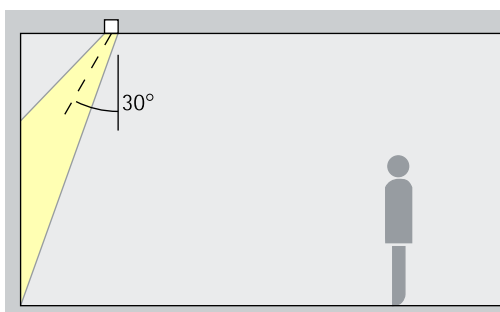

DALI dimbaar

Casambi Bluetooth

Starpoint Inbouwspots – Armaturenindeling

Inbouwspots
Narrow spot, Spot, Flood

Accentuering
Cantax inbouwspots accentueren met veel effect kunstwerken, artikelen en architectonische details. Een richthoek (α) van ca. 30° is daarvoor het beste geschikt. Het object wordt zo gemodelleerd zonder het effect te vervormen door een te krachtige schaduwwerking. Bovendien wordt overschaduwning door de kijker vermeden.
Opstelling: $\alpha = 30^\circ$

Inbouwbreedstralers
Wide flood, Extra wide flood, Oval flood

Breedstraling
Voor de breedstraling van objecten met een langgerekte, rechthoekige vorm, bijv. schilderijen, sculpturen of winkeldisplays, is een richthoek (α) van ca. 30° geschikt.