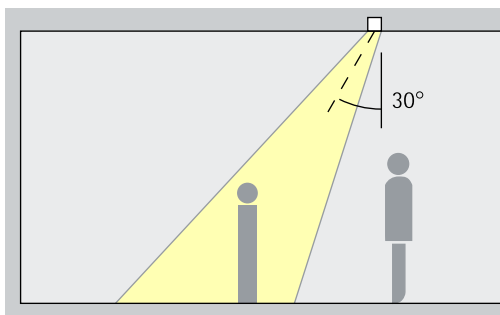

Starpoint Inbouwspots – Armaturenindeling

Inbouwspots
Narrow spot, Spot, Flood

Accentuering
Cantax inbouwspots accentueren met veel effect kunstwerken, artikelen en architectonische details. Een richthoek (α) van ca. 30° is daarvoor het beste geschikt. Het object wordt zo gemodelleerd zonder het effect te vervormen door een te krachtige schaduwwerking. Bovendien wordt overschaduwning door de kijker vermeden.
Opstelling: $\alpha = 30^\circ$

Inbouwbreedstralers
Wide flood, Extra wide flood, Oval flood