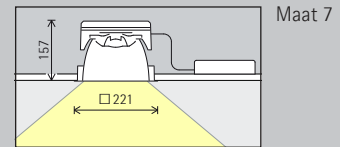

Maat 7

32,3W/4192lm	8,1W/1048lm (Narrow spot)

	2700K CRI 92		3500K CRI 92
	3000K CRI 92		4000K CRI 82
	3000K CRI 97		4000K CRI 92

Downlights	Richtbare spots
Wide flood	Narrow spot
Extra wide flood	Spot
Lens-wallwashers	Flood
Wallwash	

	Schakelbaar		DALI
	Fasendimbaar		Casambi Bluetooth

* op aanvraag verkrijgbaar

Artikelnummers en plannings-
gegevens:
www.erco.com/014092

Design en toepassing:
www.erco.com/quintessence-square