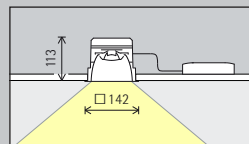

Opstelling: $\alpha = 20^\circ$

Villa K. Archi-
tektur: skyline
architekten,
Wenen. Foto-
grafie: Gustavo
Állid Bernasconi.

Quintessence vierkant Plafondinbouwarmaturen

Maat

Maat 3

Maat 4

LED-module

Maximale waarde bij 4000K CRI 82