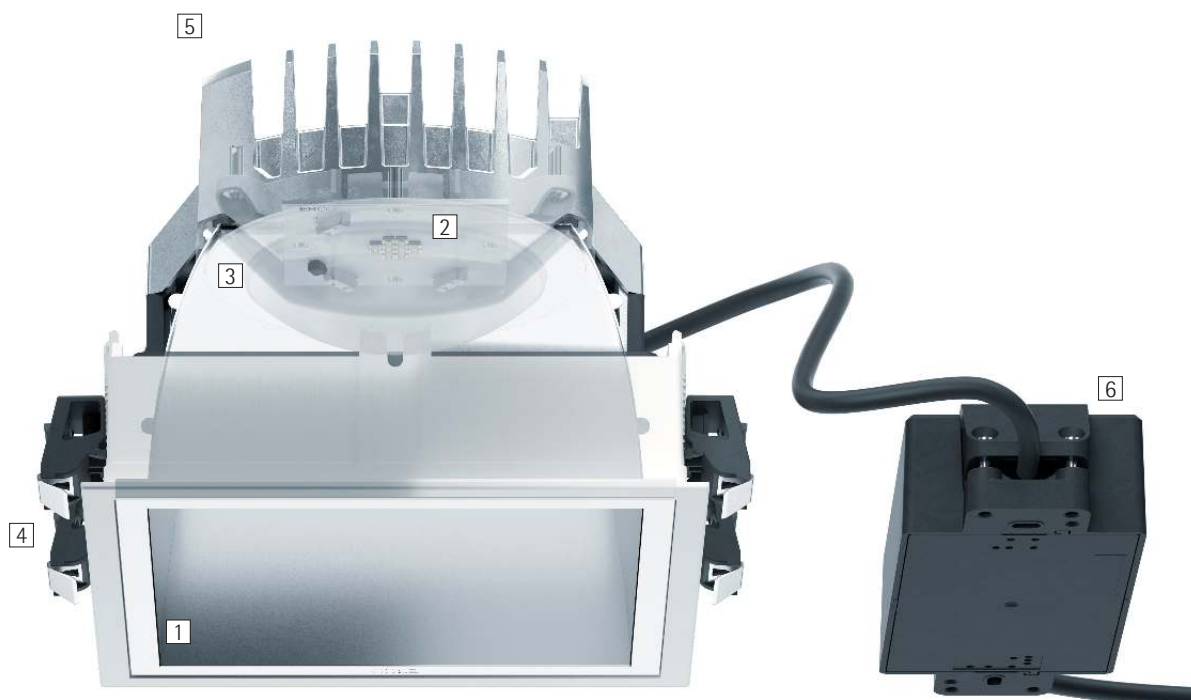

Quintessence vierkant – Het efficiënte systeem voor groot visual comfort

Grote armatuurafstanden, hoge gelijkmatigheid en zeer goed visual comfort

Quintessence bepaalt de norm voor visual comfort, efficiency en lichtkwaliteit bij plafondbouwarmaturen. De productfamilie bestaat uit downlights, lens-wallwashers en richtbare spots. Karakteristiek voor Quintessence downlights en lens-wallwashers zijn hun goede antiverblinding en de zeer gelijkmatige verlichting. Met name de stralingshoek van 90° en een cut-off van 40° maken grote armatuurafstanden mogelijk en daardoor een efficiënte basisverlichting.

1 ERCO darklight-reflector

- Downlight: cut-off 40°
- Aluminium, geëloxeerd, zijdemat

of

Wallwasher-reflector

- Cut-off 80°
- Aluminium, geëloxeerd, zijdemat

2 ERCO LED-module

- High-power-LED's: warmwit (2700K of 3000K) of neutraalwit (3500K of 4000K)
- Richtbare spot met collimatoroptiek van optisch polymeer

3 Diffusor of lens

- Van optisch polymeer
- Diffusorlens wide flood, extra wide flood of lenzensysteem wallwash
- Richtbare spot met Spherolit-lens narrow spot, spot of flood

4 Inbouwframe

- Afdekkend inbouwdetail
- Bevestiging voor plafonddiktes van 1-30mm
- Kunststof, wit
- Voor plafondafsluitende inbouw: inbouwframe apart bestellen, bevestiging voor plafonddiktes 12,5-25mm