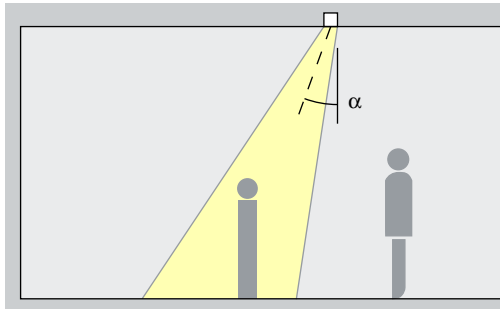

Richtbare spots

Narrow spot, Spot, Flood

Accentuering

Quintessence richtbare spots accentueren met veel effect kunstwerken, artikelen en architectonische details. Een richthoek (α) van ca. 20° is daarvoor het beste geschikt. Het object wordt zo gemodelleerd zonder het effect te vervormen door een te krachtige schaduwwerking. Bovendien wordt overschaduwing door de kijker vermeden.

Opstelling: $\alpha = 20^\circ$