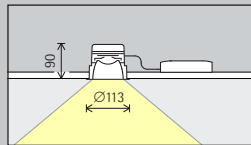

Quintessence rond Plafondinbouwarmaturen

Maat

Maat 3