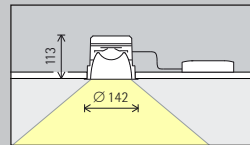

Maat 4

LED-module
Maximale waarde
bij 4000K CRI 82

12,1W/1572lm	2W/262lm (Narrow spot)

18,2W/2358lm	3,1W/369lm (Narrow spot)

Lichtkleur

	2700K CRI 92		3500K CRI 92
	3000K CRI 92		4000K CRI 82
	3000K CRI 97		4000K CRI 92

	2700K CRI 92		3500K CRI 92
	3000K CRI 92		4000K CRI 82
	3000K CRI 97		4000K CRI 92

Lichtverdeling

Downlights		Richtbare spots	
	Wide flood		Narrow spot
	Extra wide flood		Spot
	Lens-wallwashers		Flood
	Wallwash		

Downlights		Richtbare spots	
	Wide flood		Narrow spot
	Extra wide flood		Spot
	Lens-wallwashers		Flood
	Wallwash		

Regeling

	Schakelbaar		DALI
	Fasendimbaar		Casambi Bluetooth

	Schakelbaar		DALI
	Fasendimbaar		Casambi Bluetooth

Toebehoren

	Betoninbouwhuis		Afstandsplaat		Compensatieset
	Inbouwing		Cassette voor paneelplafonds		Afdekring