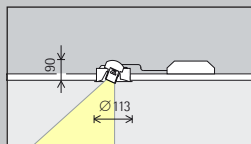

Quinta Inbouwspots

Maat

Maat 3