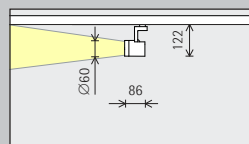

S
Ø 60mm

LED-module

Maximale waarde bij 4000K CRI 82

2W/262lm	3,1W/369lm (Narrow spot)
3,1W/369lm	

5,7W/780lm	3,1W/369lm (Narrow spot)
8,1W/1048lm	

Lichtkleur

	2700K CRI 92		3500K CRI 92
	3000K CRI 92		4000K CRI 82
	3000K CRI 97		4000K CRI 92

	2700K CRI 92		3500K CRI 92
	3000K CRI 92		4000K CRI 82
	3000K CRI 97		4000K CRI 92

Lichtverdeling

Spots		Breedstralers	
	Narrow spot		Wide flood
	Spot		Extra wide flood
	Flood		Oval flood
	Zoomspots		Oval wide flood
	Zoom spot		Lens-wallwashers
	Zoom oval		Wallwash

Spots		Breedstralers	
	Narrow spot		Wide flood
	Spot		Extra wide flood
	Flood		Oval flood
	Zoomspots		Oval wide flood
	Zoom spot		Lens-wallwashers
	Zoom oval		Wallwash
Contourenspots			
	Narrow framing		
	Wide framing		

Regeling

	Casambi Bluetooth + DALI via Gateway		Zigbee
	Multi Dim ✓ DALI dimbaar ✓ Push Dim ✓ Fasendimbaar		Multi Dim + On-board Dim ✓ DALI dimbaar ✓ Push Dim ✓ Fasendimbaar ✓ Dimbaar via draairegelaar
	On-board Dim		

	Casambi Bluetooth + DALI via Gateway		Zigbee
	Multi Dim ✓ DALI dimbaar ✓ Push Dim ✓ Fasendimbaar		Multi Dim + On-board Dim ✓ DALI dimbaar ✓ Push Dim ✓ Fasendimbaar ✓ Dimbaar via draairegelaar
	On-board Dim		

Kleur (huis)

	Wit		Zilver
	Zwart		10.000 kleuren *

	Wit		Zilver
	Zwart		10.000 kleuren *

Toebehoren

	Lenzen		Lens units		Snoot		Add-on control units
	Filter		Honingraatraster		Antiverblindingskleppen		DALI-Casambi Gateway