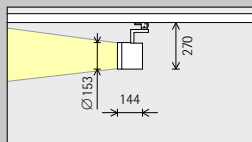

Parscan InTrack voor spanningsrails 220-240V

Maat

XL
Ø 153mm