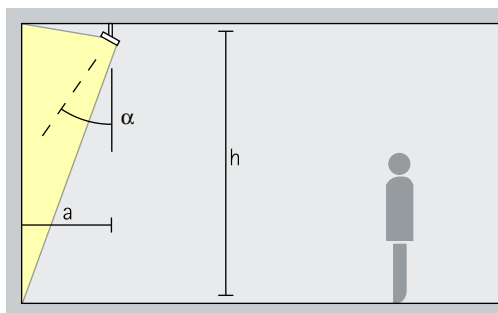

Parscan New InTrack voor spanningsrails 220-240V – Armaturenindeling

Lens-wallwasher
Wallwash

Wallwashing

Voor een gelijkmatige, verticale verlichting dient de wandafstand (a) van Parscan wallwashers ongeveer een derde van de hoogte van het vertrek (h) te bedragen. Daaruit resulteert een richthoek (α) van ca. 35°.

Opstelling: $a = 1/3 \times h$ resp. $\alpha = 35^\circ$