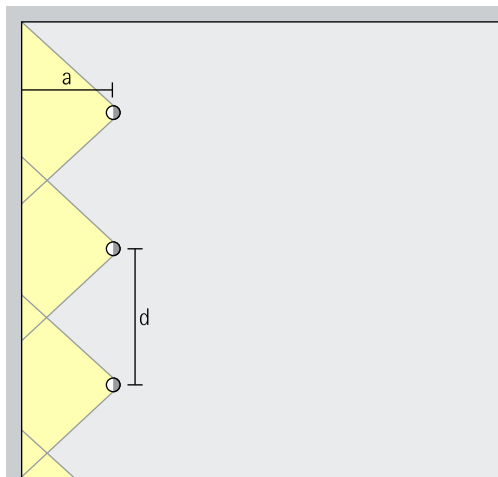

Voor een goede gelijkmatigheid in de lengte kan de armatuurafstand (d) van Parscan wallwashers max. het 1,2-voudige van de wandafstand (a) bedragen.

Opstelling: $d \leq 1,2 \times a$

In de wallwasher-tabellen op www.erco.com vindt u de betreffende optimale wand- en armatuurafstanden van individuele artikelen.