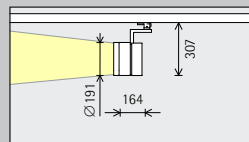

Design en toepassing:
www.erco.com/parscan-intrack

Parscan InTrack voor spanningsrails 220-240V

Maat

XL
Ø 153mm

XXL
Ø 191mm

LED-module
Maximale waarde
bij 4000K CRI 82

| | |
|--------------|-------------------------------|
| 20,6W/2963lm | 16,9W/1857lm (Narrow spot) |
| 33,0W/4446lm | |