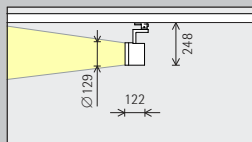

Parscan InTrack voor spanningsrails 220-240V

Maat

L
Ø 129mm

LED-module Maximale waarde bij 4000K CRI 82

15,7W/2258lm	12,7W/1393lm (Narrow spot)
25,1W/3387lm	

20,0W/2099lm

Lichtkleur

	2700K CRI 92		3500K CRI 92
	3000K CRI 92		4000K CRI 82
	3000K CRI 97		4000K CRI 92

	Tunable white

Lichtverdeling

Spots		Breedstralers	
	Narrow spot		Wide flood
	Spot		Extra wide flood
	Flood		Oval flood
	Zoomspots		Oval wide flood
	Zoom spot		Lens-wallwashers
	Zoom oval		Wallwash
	Contourenspots		
	Narrow framing		
	Wide framing		

Spots		Breedstralers	
	Spot		Wide flood
	Flood		Extra wide flood
	Zoomspots		Oval flood
	Zoom spot		Oval wide flood
	Zoom oval		Lens-wallwashers
	Contourenspots		Wallwash
	Narrow framing		
	Wide framing		

Regeling

	Schakelbaar		On-board Dim
	Casambi Bluetooth		Zigbee
	DALI		

	Casambi Bluetooth		Zigbee
	DALI		

Kleur (huis)

	Wit		Zilver
	Zwart		10.000 kleuren *

	Wit		Zilver
	Zwart		10.000 kleuren *

Toebehoren

	Lenzen		Lens units		Snoot
	Filter		Honingraatraster		Antiverblindings-kleppen