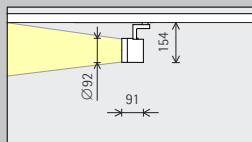

Parscan InTrack voor spanningsrails 220-240V

Maat

M
Ø 92mm

LED-module Maximale waarde bij 4000K CRI 82

12,8W/1754lm	4,2W/464lm (Narrow spot)
18,2W/2358lm	

12,6W/1338lm

Lichtkleur

	2700K CRI 92		3500K CRI 92
	3000K CRI 92		4000K CRI 82
	3000K CRI 97		4000K CRI 92

	Tunable white

Lichtverdeling

Spots		Breedstralers	
	Narrow spot		Wide flood
	Spot		Extra wide flood
	Flood		Oval flood
	Zoomspots		Oval wide flood
	Zoom spot		Lens-wallwashers
	Zoom oval		Wallwash
	Contourenspots		
	Narrow framing		
	Wide framing		

Spots		Breedstralers	
	Spot		Wide flood
	Flood		Extra wide flood
	Zoomspots		Oval flood
	Zoom spot		Oval wide flood
	Zoom oval		Lens-wallwashers
	Contourenspots		Wallwash
	Narrow framing		
	Wide framing		

Regeling

	Casambi Bluetooth + DALI via Gateway		Zigbee
	Multi Dim ✓ DALI dimbaar ✓ Push Dim ✓ Fasendimbaar		Multi Dim + On-board Dim ✓ DALI dimbaar ✓ Push Dim ✓ Fasendimbaar ✓ Dimbaar via draairegelaar
	On-board Dim		

	Casambi Bluetooth + DALI via Gateway		Zigbee
	Multi Dim ✓ DALI dimbaar ✓ Push Dim ✓ Fasendimbaar		Multi Dim + On-board Dim ✓ DALI dimbaar ✓ Push Dim ✓ Fasendimbaar ✓ Dimbaar via draairegelaar

Kleur (huis)

	Wit		Zilver
	Zwart		10.000 kleuren *

	Wit		Zilver
	Zwart		10.000 kleuren *

Toebehoren

	Lenzen		Lens units		Snoot		Add-on control units
	Filter		Honingraatraster		Antiverblindingskleppen		DALI-Casambi Gateway