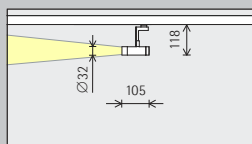

Parscan InTrack voor spanningsrails 220-240V

Maat

XS
Ø 32mm