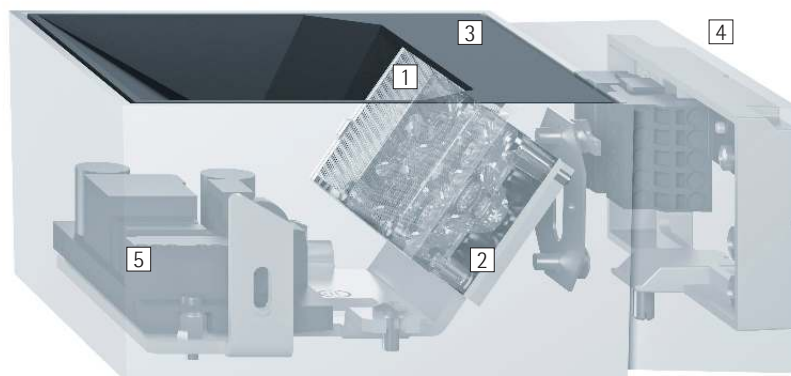

Pantrac – Plafonds in een ruimte ensceneren

Deze plafondwasher verlicht plafonds met grote gelijkmatigheid

Op deskundige wijze plafonds ensceneren, dat kan met de Pantrac wandarmaturen. De armaturen accentueren de draagconstructie en laten ruimtes hoger lijken. Met stucwerk en beschilderingen versierde plafonds krijgen een nieuwe dimensie. Pantrac concurreert niet met de architectuur. Het archetypische, kubistische design blijft bescheiden en plaatst de armatuur op de achtergrond. De armatuur is leverbaar in verschillende maten en lichtverdelingen. Dat zorgt voor de optimale

verlichting van een plafond in een ruimte met zo min mogelijk armaturen. Pantrac wordt daardoor een energiezuinige en effectieve lichtoplossing.

Opbouw en eigenschappen

De eigenschappen die hier worden beschreven, zijn kenmerkend voor artikelen uit deze productfamilie. Speciale artikelen kunnen afwijkende eigenschappen hebben. Een uitgebreide beschrijving van de eigenschappen van individuele artikelen treft u aan op onze website.