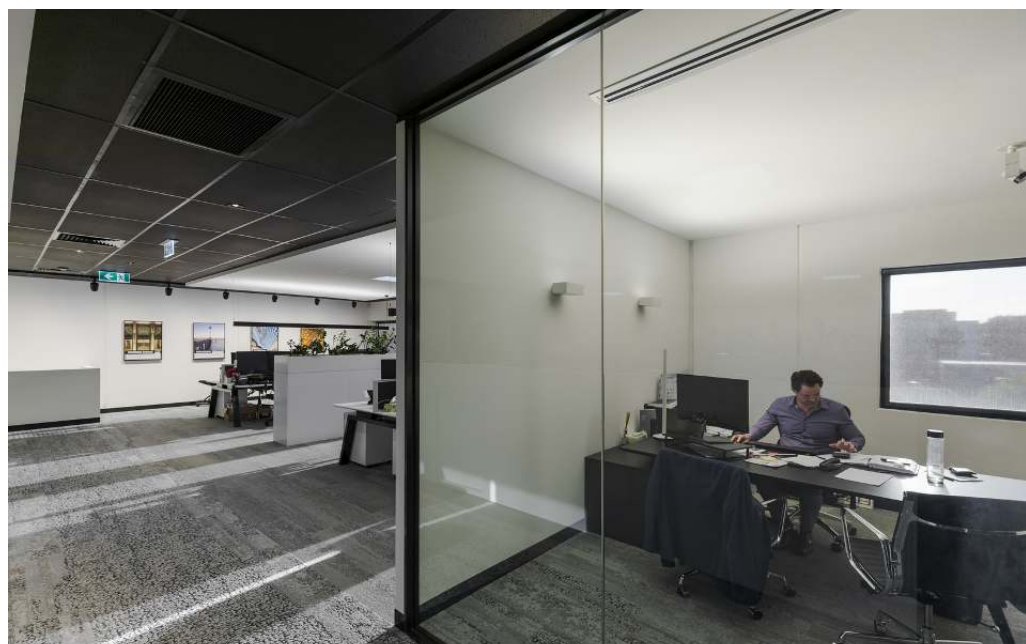

Buckford Illumination Group, Melbourne.
Architectuur en lichtplanning: Buckford Illumination Group.
Fotografie: Jackie Chan, Sydney.