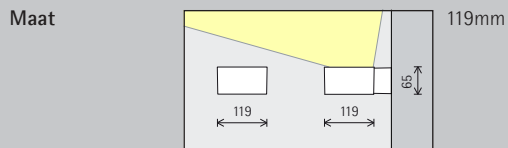

Pantrac Wandarmaturen

LED-module
Maximale waarde
bij 4000K CRI 82

12,1W/1572lm

24,3W/3144lm

Lichtkleur

	2700K CRI 92		3500K CRI 92
	3000K CRI 92		4000K CRI 82
	3000K CRI 97		4000K CRI 92

	2700K CRI 92		3500K CRI 92
	3000K CRI 92		4000K CRI 82
	3000K CRI 97		4000K CRI 92

Lichtverdeling

Plafondwashers

	Breed stralend
	Diep stralend

Plafondwashers

	Breed stralend
	Diep stralend

Regeling

	Schakelbaar
	Fasendimbaar
	DALI

	Schakelbaar
	Fasendimbaar
	DALI

Kleur (huis)

	Wit
	10.000 kleuren *

	Wit
	10.000 kleuren *