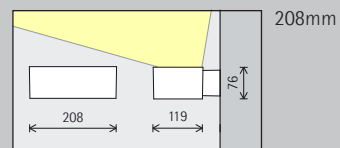

Pantrac Wandarmaturen

LED-module
Maximale waarde
bij 4000K CRI 82

12,1W/1572lm

24,3W/3144lm

Lichtkleur

	2700K CRI 92		3500K CRI 92
	3000K CRI 92		4000K CRI 82
	3000K CRI 97		4000K CRI 92

	2700K CRI 92		3500K CRI 92
	3000K CRI 92		4000K CRI 82
	3000K CRI 97		4000K CRI 92

Lichtverdeling

Plafondwashers

	Breed stralend
	Diep stralend

Plafondwashers

	Breed stralend
	Diep stralend

Regeling

	Schakelbaar
	Fasendimbaar
	DALI

	Schakelbaar
	Fasendimbaar
	DALI

Kleur (huis)

	Wit
	10.000 kleuren *

	Wit
	10.000 kleuren *