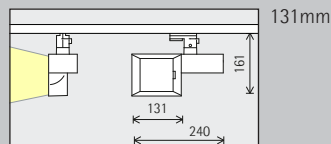

Opton voor spanningsrails 220-240V

Maat

LED-module
Maximale waarde
bij 4000K CRI 82

6,1W/786lm	2W/262lm (Narrow spot)
9,3W/1107lm	3,1W/369lm (Narrow spot)

12,1W/1572lm	8,1W/1048lm (Narrow spot)
18,6W/2213lm	12,4W/1476lm (Narrow spot)

Lichtkleur

	2700K CRI 92		3500K CRI 92
	3000K CRI 92		4000K CRI 82
	3000K CRI 97		4000K CRI 92

	2700K CRI 92		3500K CRI 92
	3000K CRI 92		4000K CRI 82
	3000K CRI 97		4000K CRI 92

Lichtverdeling

Spots	Breedstralers
Narrow spot	Wide flood
Spot	Extra wide flood
Flood	Oval flood
Lens-wallwashers	
Wallwash	

Spots	Breedstralers
Narrow spot	Wide flood
Spot	Extra wide flood
Flood	Oval flood
Lens-wallwashers	
Wallwash	

Regeling

	Schakelbaar		DALI
	Fasendimbaar + On-board Dim		Casambi Bluetooth

	Schakelbaar		DALI
	Fasendimbaar + On-board Dim		Casambi Bluetooth

Kleur (huis)

	Wit		Zilver
	Zwart		10.000 kleuren *

	Wit		Zilver
	Zwart		10.000 kleuren *

Toebehoren

	Lenzen
	Snoots