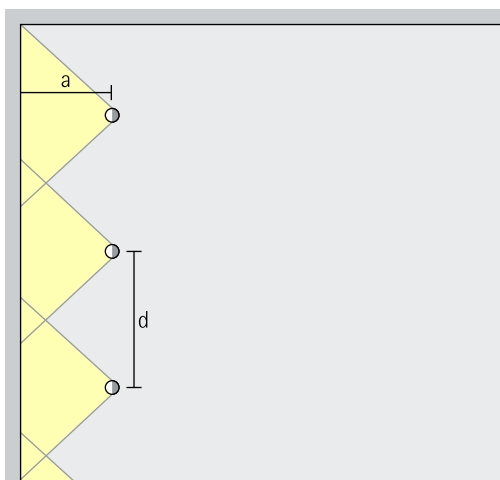

Opstelling: $\alpha = 30^\circ$

Lens-wallwasher

Wallwash

Wallwashing

Voor een gelijkmatige, verticale verlichting dient de wandafstand (a) van Opton lens-wallwashers circa een derde van de hoogte van de ruimte (h) te bedragen. Daaruit resulteert een richthoek (α) van ca. 35° .

Opstelling: $a = 1/3 \times h$ resp.
 $\alpha = 35^\circ$

Voor een goede gelijkmatigheid in de lengte kan de armatuurafstand (d) van Opton lens-wallwashers max. het 1,2-voudige van de wandafstand (a) bedragen.