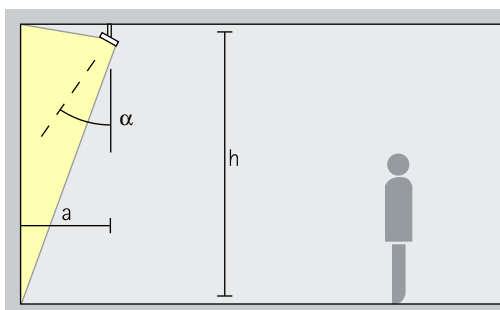

Opstelling: $\alpha = 30^\circ$

Breedstraler

Wide flood, Extra wide flood, Oval flood

Breedstraling

Voor de breedstraling van objecten met een langgerekte, rechthoekige vorm, bijv. schilderijen, sculpturen of winkeldisplays, is een richthoek (α) van ca. 30° geschikt.

Opstelling: $\alpha = 30^\circ$

Lens-wallwasher

Wallwash

Wallwashing

Voor een gelijkmatige, verticale verlichting dient de wandafstand (a) van Opton lens-wallwashers circa een derde van de hoogte van de ruimte (h) te bedragen. Daaruit resulteert een richthoek (α) van ca. 35° .