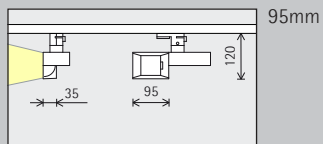

Opton voor spanningsrails 220-240V

Maat

LED-module
Maximale waarde
bij 4000K CRI 82

6,1W/786lm	2W/262lm (Narrow spot)
9,3W/1107lm	3,1W/369lm (Narrow spot)

12,1W/1572lm	8,1W/1048lm (Narrow spot)
18,6W/2213lm	12,4W/1476lm (Narrow spot)

Lichtkleur

	2700K CRI 92		3500K CRI 92
	3000K CRI 92		4000K CRI 82
	3000K CRI 97		4000K CRI 92

	2700K CRI 92		3500K CRI 92
	3000K CRI 92		4000K CRI 82
	3000K CRI 97		4000K CRI 92

Lichtverdeling

Spots	Breedstralers
Narrow spot	Wide flood
Spot	Extra wide flood
Flood	Oval flood
Lens-wallwashers	
Wallwash	

Spots	Breedstralers
Narrow spot	Wide flood
Spot	Extra wide flood
Flood	Oval flood
Lens-wallwashers	
Wallwash	

Regeling

	Schakelbaar		DALI
	Fasendimbaar + On-board Dim		Casambi Bluetooth

	Schakelbaar		DALI
	Fasendimbaar + On-board Dim		Casambi Bluetooth

Kleur (huis)

	Wit		Zilver
	Zwart		10.000 kleuren *

	Wit		Zilver
	Zwart		10.000 kleuren *

Toebehoren

	Lenzen
	Snoots