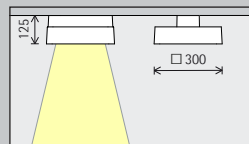

LED-module
Maximale waarde
bij 4000K CRI 82

48,5W/6288lm

Lichtkleur

	2700K CRI 92 *		3500K CRI 92 *
	3000K CRI 92		4000K CRI 82
	3000K CRI 97 *		4000K CRI 92 *

Lichtverdeling

Opbouwdownlights		Opbouwdownlights oval flood	
	Wide flood		Oval flood
	Extra wide flood		

Regeling

	Schakelbaar
	DALI

Kleur (huis)

	Graphit m
	10.000 kleuren *

300mm