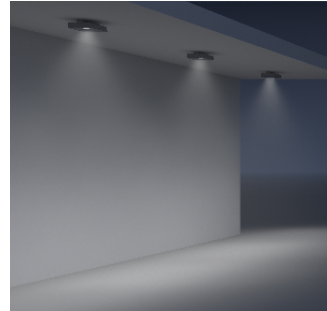

Lightscan Plafondopbouwarmaturen

Verhoogd visueel comfort
Met name voor veeleisende kijk-taken heeft ERCO armaturen ontwikkeld die door de speciale vorm van hun huis en hoogwaardige, optische componenten een verhoogd visueel comfort bieden.

Grote lumenpakketten voor zeer hoge verlichtingssterktes
Voor het genereren van zeer hoge verlichtingssterktes biedt ERCO armaturen aan met grote lumenpakketten.

Oval flood vrij draaibaar
De ronde Spherolit-lens oval flood kan bij alle armaturen naar wens worden gedraaid om de verlichting optimaal af te stemmen op verschillende objecten.

Bijzondere kenmerken

- Verhoogd visueel comfort
- Grote lumenpakketten voor zeer hoge verlichtingssterktes
- Oval flood vrij draaibaar

ERCO High-power-LED's

Efficiënte Spherolit-technologie

Verschillende lichtkleuren

Uitstekend warmtemanagement

EMC-geoptimaliseerd

Verschillende maten

Beschermingsgraad IP65

Schakelbaar

DALI dimbaar