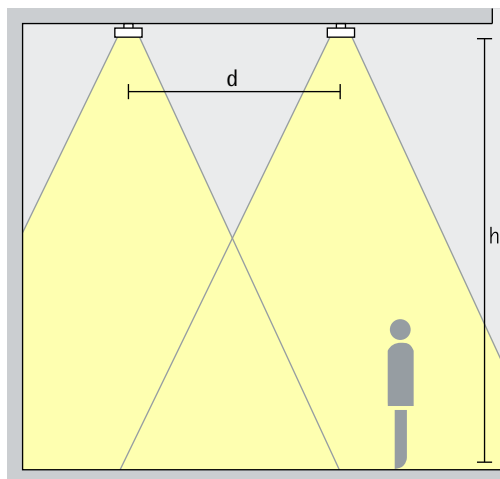

Lightscan Plafondopbouwarmaturen – Armaturenindeling

Opbouwdownlights

Wide flood, Extra wide flood

Basisverlichting

Voor een gelijkmatige algemene verlichting kan als geraamde armatuurafstand (d) tussen twee Lightscan opbouwdownlights de helft van de hoogte (h) van de armatuur over het nuttige oppervlak worden gebruikt.

Opstelling: $d = h/2$

Toepassingsgebied: hallen en hoge, overdekte ruimten, bijv. luchthavens of treinstations.