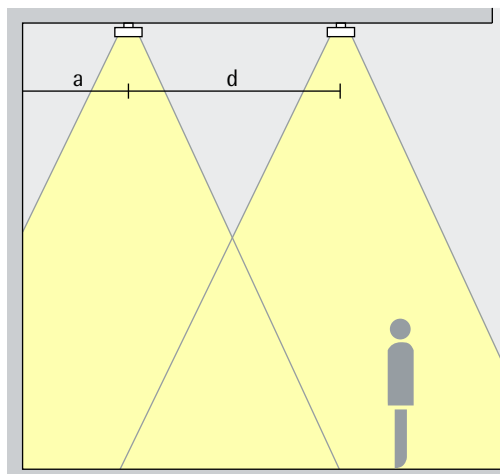

Als wandafstand is de helft van de armatuurafstand geschikt.

Opstelling: $a = d/2$