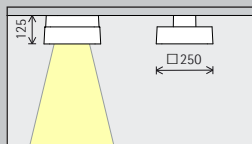

Lightscan Plafondopbouwarmaturen

Maat 250mm