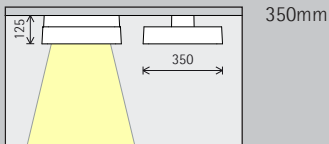

350mm

97W/12576lm

	2700K CRI 92 *		3500K CRI 92 *
	3000K CRI 92		4000K CRI 82
	3000K CRI 97 *		4000K CRI 92 *

Opbouwdownlights		Opbouwdownlights oval flood	
	Wide flood		Oval flood
	Extra wide flood		

	Schakelbaar
	DALI

	Graphit m
	10.000 kleuren *

* op aanvraag verkrijgbaar

Artikelnummers en plannings-
gegevens:
www.erco.com/015412

Design en toepassing:
www.erco.com/lightscan-o-s