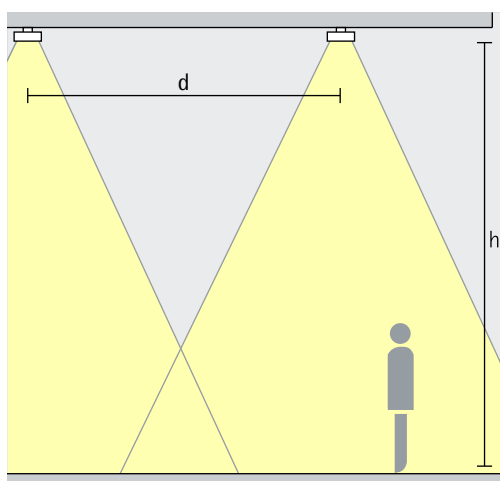

### Basisverlichting

Voor een gelijkmatige algemene verlichting kan als geraamde armatuurafstand ( $d$ ) tussen twee Lightscan opbouwdownlights de helft van de hoogte ( $h$ ) van de armatuur over het nuttige oppervlak worden gebruikt.

Opstelling:  $d = h/2$

Toepassingsgebied: hallen en hoge, overdekte ruimten, bijv. luchthavens of treinstations.

Als wandafstand is de helft van de armatuurafstand geschikt.

Opstelling:  $a = d/2$

### Lineaire verlichting

Bij de lineaire opstelling kan voor een gelijkmatige algemene verlichting als geraamde armatuurafstand ( $d$ ) tussen twee Lightscan opbouwdownlights de hoogte ( $h$ ) van de armatuur over het nuttige oppervlak worden gebruikt.