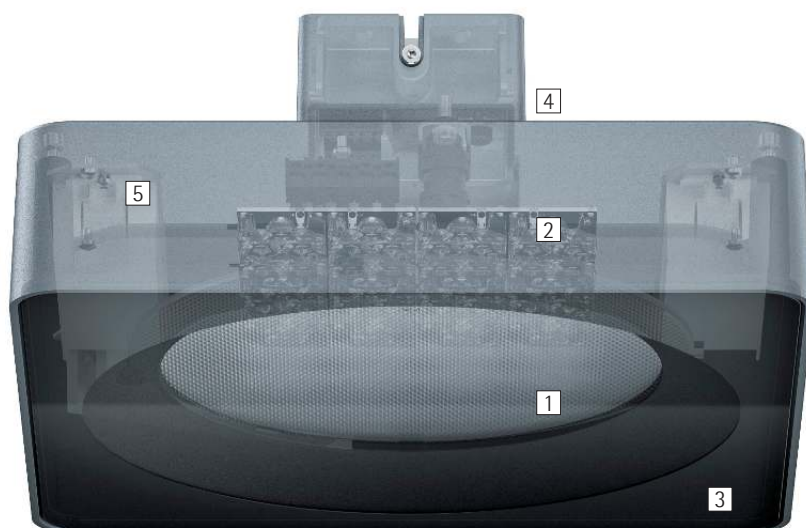

Opbouw en eigenschappen

De eigenschappen die hier worden beschreven, zijn kenmerkend voor artikelen uit deze productfamilie. Speciale artikelen kunnen afwijkende eigenschappen hebben. Een uitgebreide beschrijving van de eigenschappen van individuele artikelen treft u aan op onze website.

1 ERCO Spherolit-lens

- Lichtverdelingen: wide flood, extra wide flood of oval flood
- Oval flood 360° draaibaar

2 ERCO LED-module

- High-power-LED's: warmwit (3000K) of neutraalwit (4000K)
- Collimatoroptiek van optisch polymeer

3 Afdekframe

- Aluminiumgietwerk, zwarte coating
- Veiligheidsglas

4 Huis en plafondarmatuur

- Graphit m
- Corrosiebestendig aluminiumgietwerk, no-rinse-oppervlaktebehandeling
- 2-voudig gecoat

5 Bedrijfsapparaat

- Schakelbaar of DALI dimbaar

Beschermingsgraad IP65

Stofdicht en beschermd tegen spuitwater

Varianten op aanvraag

1. High-power-LED's: 3000K CRI 97 of 2700K, 3500K, 4000K met CRI 92
   - Huis: 10.000 andere kleuren
2. Neem contact op met uw ERCO adviseur.

Design en toepassing:
www.erco.com/lightscan-o-s