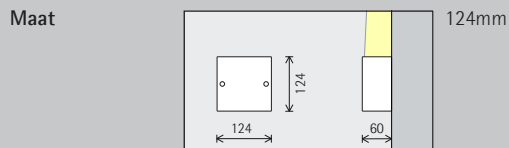

LED-module
Maximale waarde
bij 4000K CRI 82

2,9W/423lm

6,1W/786lm

Lichtkleur

	2700K CRI 92 *		3500K CRI 92 *
	3000K CRI 92		4000K CRI 82
	3000K CRI 97 *		4000K CRI 92 *

	2700K CRI 92 *		3500K CRI 92 *
	3000K CRI 92		4000K CRI 82
	3000K CRI 97 *		4000K CRI 92 *

Lichtverdeling

Façadearmaturen	
	Spot
	Oval flood

Façadearmaturen	
	Spot
	Oval flood

Regeling

	Schakelbaar

	Schakelbaar

Kleur (huis)

	Graphit m
	10.000 kleuren **

	Graphit m
	10.000 kleuren **

* op aanvraag verkrijgbaar

Artikelnummers en plannings-
gegevens:
www.erco.com/012852

Design en toepassing:
www.erco.com/kubus-f