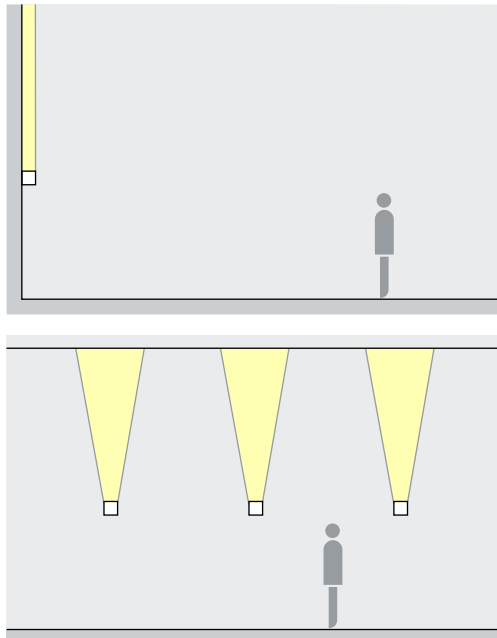

Kubus Façadearmaturen – Armaturenindeling

Façadearmaturen
Spot, Oval flood