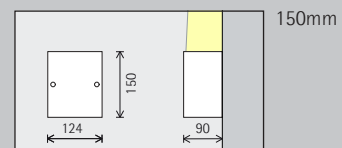

LED-module
Maximale waarde
bij 4000K CRI 82

2,9W/423lm

6,1W/786lm

Lichtkleur

	2700K CRI 92 *		3500K CRI 92 *
	3000K CRI 92		4000K CRI 82
	3000K CRI 97 *		4000K CRI 92 *

	2700K CRI 92 *		3500K CRI 92 *
	3000K CRI 92		4000K CRI 82
	3000K CRI 97 *		4000K CRI 92 *

Lichtverdeling

Façadearmaturen	
	Spot
	Oval flood

Façadearmaturen	
	Spot
	Oval flood

Regeling

	Schakelbaar

	Schakelbaar

Kleur (huis)

	Graphit m
	10.000 kleuren **

	Graphit m
	10.000 kleuren **

* op aanvraag verkrijgbaar

Artikelnummers en plannings-
gegevens:
www.erco.com/012852

Design en toepassing:
www.erco.com/kubus-f