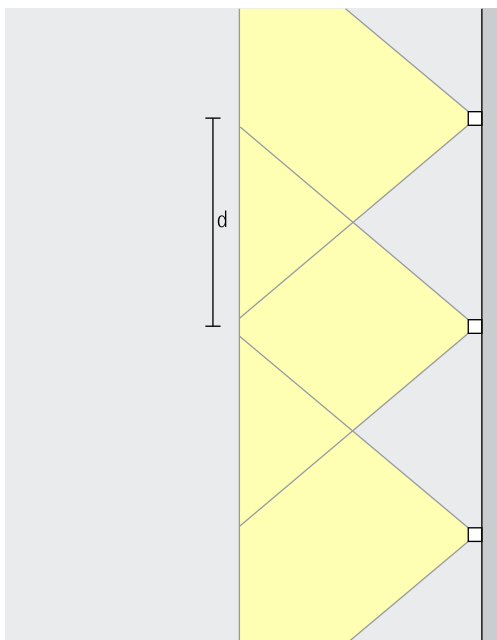

Opstelling:  $h = 0,8\text{m}$

Voor een gelijkmatige vloerwassing kan de armatuurafstand (d) max. het 2-voudige van de montagehoogte (h) bedragen. Als de armatuur voor de optische begeleiding wordt ingezet, kan de armatuurafstand max. het 10-voudige van de montagehoogte bedragen.