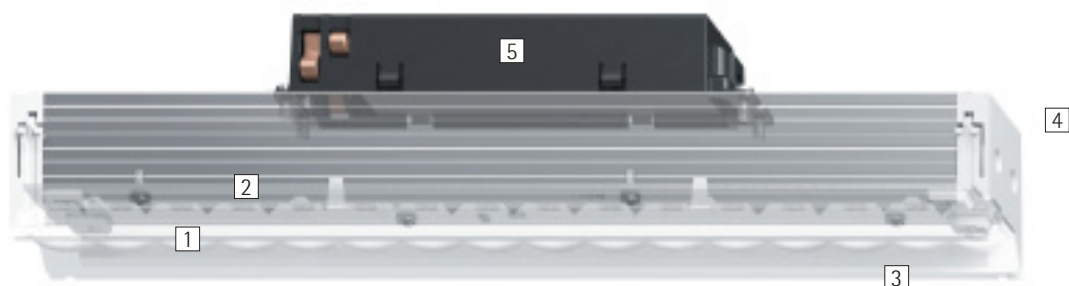

Opbouw en eigenschappen

De eigenschappen die hier worden beschreven, zijn kenmerkend voor artikelen uit deze productfamilie. Speciale artikelen kunnen afwijkende eigenschappen hebben. Een uitgebreide beschrijving van de eigenschappen van individuele artikelen treft u aan op onze website.

1 ERCO lenzensysteem (downlight)

- Van optisch polymeer
- Lichtverdelingen: wide flood, extra wide flood of diffuus

of

Reflector (wallwasher)

- Aluminium, zilver geëloxeerd, hoogglanzend

of

Diffusor (uplight)

- Armatuur bestaat uit 3 vast met elkaar verbonden eenheden
- Kunststof

2 ERCO LED-module

- Mid-power-LED's: warmwit (2700K of 3000K), neutraalwit (3500K of 4000K) of Tunable white (2700-6000K)

3 Antiverblindingselement

- Kunststof
- Downlight: wit (RAL9016) of zwart
- Wallwasher: wit (RAL9002) of zwart

4 Huis

- Aluminiumprofiel/kunststof

5 Bedrijfsapparaat

- Schakelbaar of DALI dimbaar
- Regeling met Casambi Bluetooth via toebehoren: Casambi-DALI Gateway apart bestellen

6 Profiel

- Aluminiumprofiel, in te korten op locatie
- Vormen: lineair of hoekig
- 2 geïsoleerde koperdraden, 4,5mm². 1 stroomkring, max. 10A
- 2 geïsoleerde koperdraden, 4,5mm², voor aansluiting op DALI-stuurkabel
- Onderzijde: voor de opname van armaturen
- Opbouwprofiel/pendelprofiel: wit (RAL9002), zwart of zilver geëpoxeerd. Bovenzijde voor bevestiging aan het plafond of voor opname van pendeltoebehoren, uplights of aansluitkabel
- Afdekkend inbouwprofiel: wit (RAL9002) of zwart geëpoxeerd, steunvlakken voor plafondplaten
- Inbouwprofiel afsluitend: montage in droogbouwplafonds. Instelbaar voor plafonddiktes 12,5-25mm

Varianten op aanvraag

- Profiel: 10.000 andere kleuren
- Neem contact op met uw ERCO adviseur.

Design en toepassing:
www.erco.com/invia-48V