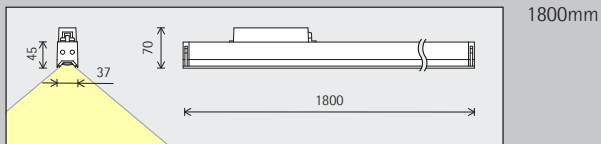

24,4W/4493lm

32,4W/4627lm

	2700K CRI 92		3500K CRI 92
	3000K CRI 82		4000K CRI 82
	3000K CRI 92		4000K CRI 92

Tunable white

Downlights		Wallwasher	
	Wide flood		Wallwash
	Extra wide flood		Uplight
	Diffuus		Diffuus

Downlights		Wallwasher	
	Wide flood		Wallwash
	Extra wide flood		Uplight
	Diffuus		Diffuus

- Schakelbaar
- Via DALI regelbaar
- Casambi Bluetooth + DALI via Gateway

- Via DALI regelbaar
- Casambi Bluetooth + DALI via Gateway

Wit

Zwart

Wit

Zwart

ERCO Minirail 48V-producten
Geminiaturiseerd, flexibel en efficiënt.
Met het laagspanningssysteem van
ERCO kunt u hoogwaardige lichtcon-
cepten toepassen met extreem kleine
spanningsrails en spots.

Een overzicht van onze Minirail 48V-ar-
maturen alsmede 48V-spanningsrails
vindt u onder
www.erco.com/48V

Artikelnummers en
planningsgegevens:
www.erco.com/022544

Design en toepassing:
www.erco.com/invia-48v