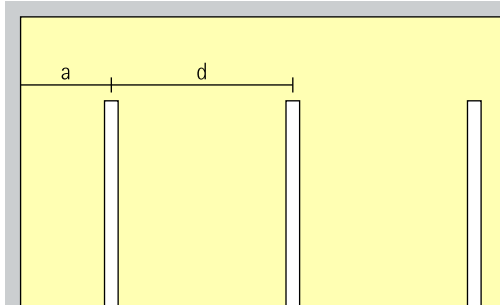

Downlights

Wide flood, Extra wide flood, Diffuus

Basisverlichting

Voor een gelijkmatige algemene verlichting met groot visueel comfort kan als geraamde armatuurafstand (d) tussen twee lineaire Invia 48V-downlights max. de 1,5-voudige hoogte (h) van de armatuur over het nuttige oppervlak worden gebruikt.

Opstelling: $d \leq 1,5 \times h$

Als wandafstand is de helft van de armatuurafstand geschikt.

Opstelling: $a = d/2$

Uplights

Diffuus

Basisverlichting

Een indirecte verlichting op lichte plafonds verhoogt het visuele comfort door diffuus gereflecteerd licht. Bovendien lijkt de ruimte hoger. Daarom dient het profiel ten minste 0,5m onder het plafond te worden opgehangen.