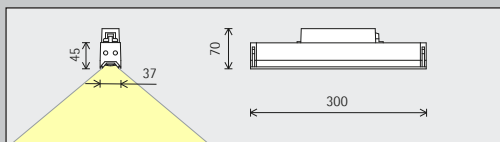

Invia 48V-lichtlijnsysteem

Maat (armatuur)

LED-module

Maximale waarde bij 4000K CRI 82

4,1W/749lm	8,2W/1498lm (hoek)	5,4W/771lm	10,8W/1542lm (hoek)

Lichtkleur

	2700K CRI 92		3500K CRI 92
	3000K CRI 82		4000K CRI 82
	3000K CRI 92		4000K CRI 92

	Tunable white

Lichtverdeling

Downlights		Wallwasher	
	Wide flood		Wallwash
	Extra wide flood		
	Diffuus		

Downlights		Wallwasher	
	Wide flood		Wallwash
	Extra wide flood		
	Diffuus		

Regeling

	Schakelbaar
	Via DALI regelbaar
	Casambi Bluetooth + DALI via Gateway

	Via DALI regelbaar
	Casambi Bluetooth + DALI via Gateway

Kleur (antiverblindings-element)

	Wit
	Zwart

	Wit
	Zwart

Toebehoren

	Montageset voor Minirail		Ophangingen		Netvoedingen
	Elektrische verbindingstukken		Montagestukken		Casambi-DALI Gateway