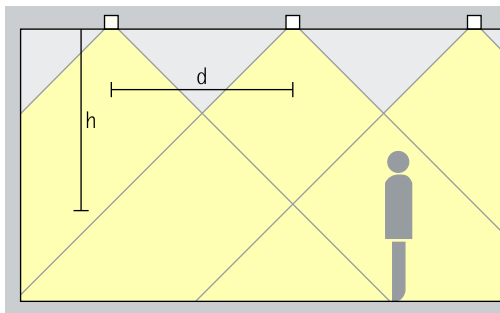

Downlights

Wide flood, Extra wide flood, Diffuus

Basisverlichting

Voor een gelijkmatige algemene verlichting met groot visueel comfort kan als geraamde armatuurafstand (d) tussen twee lineaire Invia 48V-downlights max. de 1,5-voudige hoogte (h) van de armatuur over het nuttige oppervlak worden gebruikt.