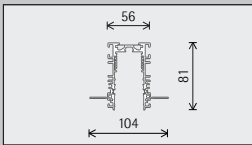

Inbouw
(afsluitend)

300mm hoek	Speciale lengte *
1800mm	

- ✓ Schakelbaar
- ✓ Via DALI regelbaar
- ✓ Casambi Bluetooth (via gateway)

* op aanvraag verkrijgbaar

Artikelnummers en
planningsgegevens:
www.erco.com/022544

Design en toepassing:
www.erco.com/invia-48v