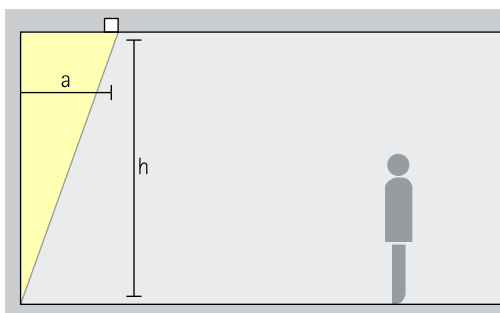

Wallwasher

Wallwash

Wallwashing

Voor een gelijkmatige, verticale verlichting dient de wandafstand (a) van lineaire Invia 48V-wallwashers ten minste een derde van de hoogte van het vertrek (h) te bedragen.

Opstelling: $a = 0,4 \times h$

In de wallwasher-tabellen vindt u de betreffende optimale wandafstand van afzonderlijke producten.