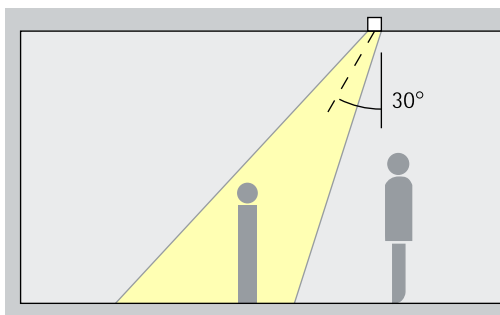

Fasendimbaar

DALI dimbaar

Casambi Bluetooth

Gimbal Inbouwspots – Armaturenindeling

Inbouwspots

Narrow spot, Spot, Flood

Accentuering

Gimbal inbouwspots accentueren met veel effect kunstwerken, artikelen en architectonische details. Een richthoek (α) van ca. 30° is daarvoor het meest geschikt. Het object wordt zo gemodelleerd zonder het effect te vervormen door een te krachtige schaduwwerking. Bovendien wordt overschaduwing door de kijker vermeden.

Opstelling: $\alpha = 30^\circ$

Inbouwbreedstralers

Wide flood, Extra wide flood, Oval flood

Breedstraling

Voor de breedstraling van objecten met een langgerekte, rechthoekige vorm, bijv. schilderijen, sculpturen of winkeldisplays, is een richthoek (α) van ca. 30° geschikt.