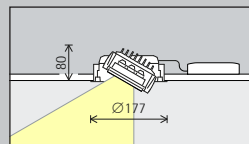

Maat 5

LED-module
Maximale waarde
bij 4000K CRI 82

6,1W/786lm	2W/262lm (Narrow spot)
9,3W/1107lm	3,1W/369lm (Narrow spot)

12,1W/1572lm	4W/525lm (Narrow spot)
18,6W/2213lm	6,2W/738lm (Narrow spot)

Lichtkleur

	2700K CRI 92		3500K CRI 92
	3000K CRI 92		4000K CRI 82
	3000K CRI 97		4000K CRI 92

	2700K CRI 92		3500K CRI 92
	3000K CRI 92		4000K CRI 82
	3000K CRI 97		4000K CRI 92

Lichtverdeling

Inbouwspots	Inbouwbreedstralers
Narrow spot	Wide flood
Spot	Extra wide flood
Flood	Oval flood
Inbouw-lens-wallwashers	
Wallwash	

Inbouwspots	Inbouwbreedstralers
Narrow spot	Wide flood
Spot	Extra wide flood
Flood	Oval flood
Inbouw-lens-wallwashers	
Wallwash	

Regeling

	Schakelbaar		DALI
	Fasendimbaar		Casambi Bluetooth

	Schakelbaar		DALI
	Fasendimbaar		Casambi Bluetooth

Kleur (huis)

	Zwart
	10.000 kleuren *

	Zwart
	10.000 kleuren *

Toebehoren

	Lenzen		Betoninbouwhuis		Compensatieset
	Snoot		Inbouwing		Afdekring
	Kruisraster		Afstandsplaat		
	Honingraatraster		Cassette voor paneelplafonds