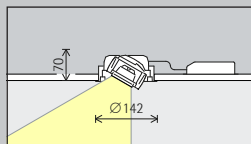

Gimbal Inbouwspots

Maat

Maat 4