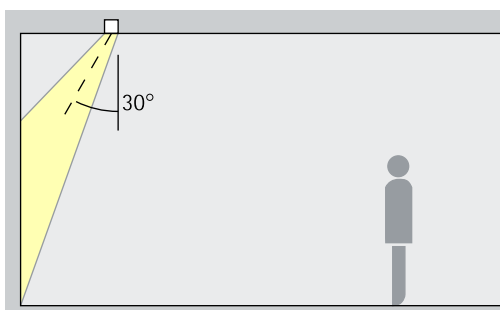

Fasendimbaar

DALI dimbaar

Casambi Bluetooth

Gimbal Inbouwspots – Armaturenindeling

Inbouwspots

Narrow spot, Spot, Flood

Accentuering

Gimbal inbouwspots accentueren met veel effect kunstwerken, artikelen en architectonische details. Een richthoek (α) van ca. 30° is daarvoor het meest geschikt. Het object wordt zo gemodelleerd zonder het effect te vervormen door een te krachtige schaduwwerking. Bovendien wordt overschaduwing door de kijker vermeden.

Opstelling: $\alpha = 30^\circ$

Inbouwbreedstralers

Wide flood, Extra wide flood, Oval flood

Breedstraling

Voor de breedstraling van objecten met een langgerekte, rechthoekige vorm, bijv. schilderijen, sculpturen of winkeldisplays, is een richthoek (α) van ca. 30° geschikt.