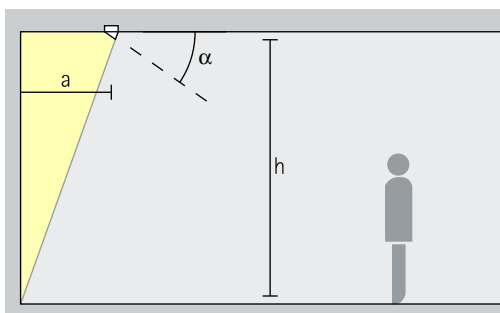

Inbouw-lens-wallwashers

Wallwash

Wallwashing

Voor een goede gelijkmatigheid in de lengte kan de armatuurafstand (d) van Gimbal lens-wallwashers max. het 1,2-voudige van de wandafstand (a) bedragen.

Opstelling: $d \leq 1,2 \times a$

In de wallwasher-tabellen in de catalogus en de artikelgegevensbladen vindt u de betreffende optimale wand- en armatuurafstanden van individuele artikelen.