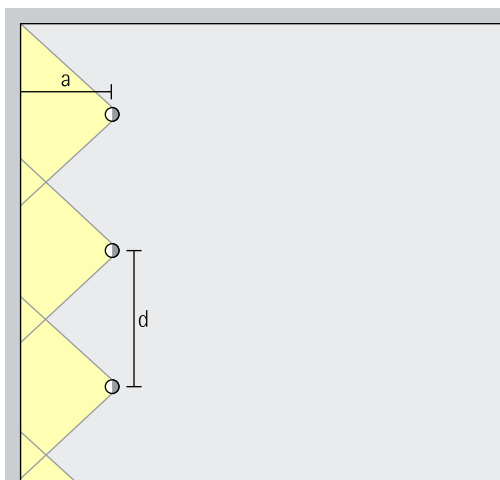

Opstelling: $\alpha = 30^\circ$

Inbouw-lens-wallwashers

Wallwash

Wallwashing

Voor een goede gelijkmatigheid in de lengte kan de armatuurafstand (d) van Gimbal lens-wallwashers max. het 1,2-voudige van de wandafstand (a) bedragen.

Opstelling: $d \leq 1,2 \times a$

In de wallwasher-tabellen in de catalogus en de artikelgegevensbladen vindt u de betreffende optimale wand- en armatuurafstanden van individuele artikelen.

Voor een gelijkmatige, verticale verlichting dient de wandafstand (a) van Gimbal lens-wallwashers circa een derde van de hoogte van de ruimte (h) te bedragen. Daaruit resulteert een richthoek (α) van ca. 35° .