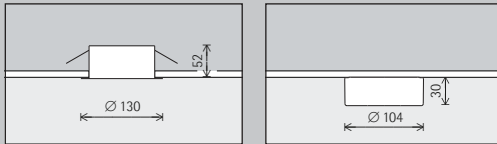

ERCO adaptiestukken

1-fasen ✓ Schakelbaar ✓ Fasendimbaar ✓ Casambi Bluetooth ✓ Zigbee	DALI ✓ DALI

Wit	10.000 kleuren *
Zwart