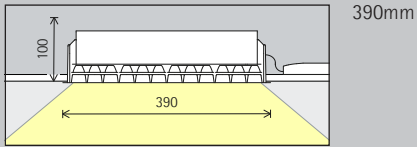

390mm

752mm

24,3W/3144lm
37,3W/4427lm

48,5W/6288lm
74,6W/8854lm

	2700K CRI 92		3500K CRI 92
	3000K CRI 92		4000K CRI 82
	3000K CRI 97		4000K CRI 92

	2700K CRI 92		3500K CRI 92
	3000K CRI 92		4000K CRI 82
	3000K CRI 97		4000K CRI 92

Downlights	Downlights oval wide flood
Spot	Oval wide flood
Flood	Downlights oval flood
Wide flood	Oval flood
Extra wide flood	Lens-wallwashers
	Wallwash

Downlights	Downlights oval flood
Spot	Oval flood
Flood	Downlights oval wide flood
Wide flood	Oval wide flood
Extra wide flood	

	Schakelbaar		DALI
	Fasendimbaar		Casambi Bluetooth

	Schakelbaar		DALI
	Fasendimbaar		

	Zilver
	Zwart

	Zilver
	Zwart

* op aanvraag verkrijgbaar

Artikelnummers en plannings-gegevens:
www.erco.com/016057

Design en toepassing:
www.erco.com/compar-linear