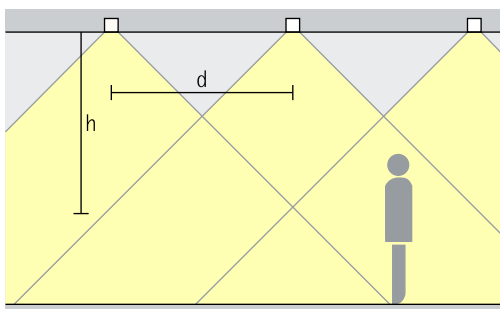

Opstelling: $d \leq 1,5 \times h$

Als wandafstand is de helft van de armatuurafstand geschikt.

Opstelling: $a = d/2$

Downlights oval wide flood

Oval wide flood

Basisverlichting

Voor een grote gelijkmatigheid en goede gezichtsherkenning bij de verlichting van werkplekken op kantoor kan de armatuurafstand van Compar downlights met oval wide flood-lichtverdeling (d) tot en met het 1,5-voudige van de hoogte (h) van de armatuur boven het werkvlak bedragen.

Opstelling: $d \leq 1,5 \times h$

Downlights oval flood

Oval flood

Lineaire verlichting

Bij de lineaire opstelling kan voor een gelijkmatige, algemene verlichting als geraamde armatuurafstand (d) tussen twee Compar downlights de 1,5-voudige hoogte (h) van de armatuur over het nuttige oppervlak worden gebruikt.