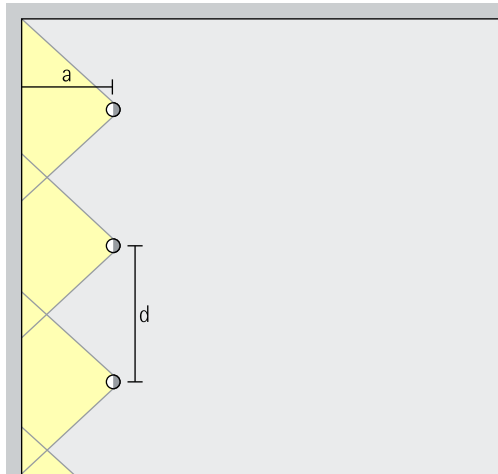

Compar lineair Plafondinbouwarmaturen – Armaturenindeling

Lens-wallwasher
Wallwash

Wallwashing

Voor een gelijkmatige, verticale verlichting dient de wandafstand (a) van Compar lens-wallwashers circa een derde van de hoogte van de ruimte (h) te bedragen.

Opstelling: $a = 1/3 \times h$

Voor een goede gelijkmatigheid in de lengte kan de armatuurafstand (d) van Compar lens-wallwashers max. het 1,3-voudige van de wandafstand (a) bedragen.

Opstelling: $d \leq 1,3 \times a$

In de wallwasher-tabellen in de catalogus en de artikelgegevensbladen vindt u de betreffende optimale wand- en armatuurafstanden van individuele artikelen.

175 Eagle Street,
Brisbane. Archi-
tectuur: Cox
Architecture,
Brisbane. Licht-
planning: Cox
Architecture,
Brisbane. Fotogra-
fie: Jackie Chan,
Sydney.