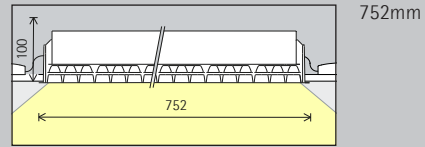

752mm

24,3W/3144lm
37,3W/4427lm

48,5W/6288lm
74,6W/8854lm

	2700K CRI 92		3500K CRI 92
	3000K CRI 92		4000K CRI 82
	3000K CRI 97		4000K CRI 92

	2700K CRI 92		3500K CRI 92
	3000K CRI 92		4000K CRI 82
	3000K CRI 97		4000K CRI 92

Downlights	Downlights oval wide flood
Spot	Oval wide flood
Flood	Downlights oval flood
Wide flood	Oval flood
Extra wide flood	Lens-wallwashers
	Wallwash

Downlights	Downlights oval flood
Spot	Oval flood
Flood	Downlights oval wide flood
Wide flood	Oval wide flood
Extra wide flood	

	Schakelbaar		DALI
	Fasendimbaar		Casambi Bluetooth

	Schakelbaar		DALI
	Fasendimbaar		

	Zilver
	Zwart

	Zilver
	Zwart

* op aanvraag verkrijgbaar

Artikelnummers en plannings-gegevens:
www.erco.com/016057

Design en toepassing:
www.erco.com/compar-linear