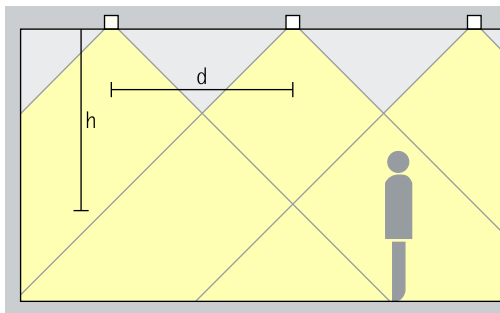

Compar lineair Plafondinbouwarmaturen – Armaturenindeling

Downlights

Spot, Flood, Wide flood, Extra wide flood

Basisverlichting

Voor een gelijkmatige, algemene verlichting kan als geraamde armatuurafstand (d) tussen twee Compar downlights de 1,5-voudige hoogte (h) van de armatuur over het nuttige oppervlak worden gebruikt.

Opstelling: $d \leq 1,5 \times h$