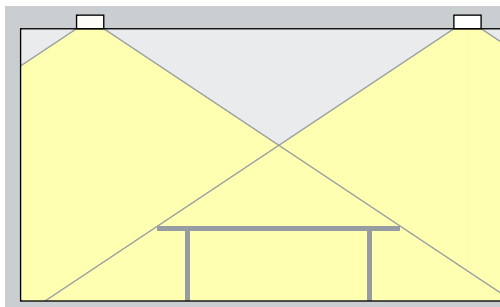

Opstelling: $d \leq 1,5 \times h$

Als wandafstand is de helft van de armatuurafstand geschikt.

Opstelling: $a = d/2$

Downlights oval wide flood

Oval wide flood

Basisverlichting

Voor een grote gelijkmatigheid en goede gezichtsherkenning bij de verlichting van werkplekken op kantoor kan de armatuurafstand van Compar downlights met oval wide flood-lichtverdeling (d) tot en met het 1,5-voudige van de hoogte (h) van de armatuur boven het werkvlak bedragen.

Opstelling: $d \leq 1,5 \times h$

Downlights oval flood

Oval flood

Lineaire verlichting

Bij de lineaire opstelling kan voor een gelijkmatige, algemene verlichting als geraamde armatuurafstand (d) tussen twee Compar downlights de 1,5-voudige hoogte (h) van de armatuur over het nuttige oppervlak worden gebruikt.