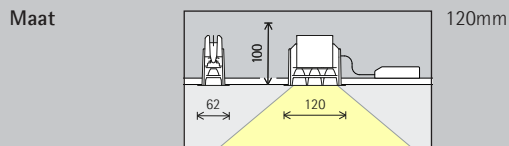

Compar linear Plafondinbouwarmaturen

LED-module
Maximale waarde bij 4000K CRI 82

6,1W/786lm
9,3W/1107lm

12,1W/1572lm
18,6W/2213lm

Lichtkleur

	2700K CRI 92		3500K CRI 92
	3000K CRI 92		4000K CRI 82
	3000K CRI 97		4000K CRI 92

	2700K CRI 92		3500K CRI 92
	3000K CRI 92		4000K CRI 82
	3000K CRI 97		4000K CRI 92

Lichtverdeling

Downlights		Downlights oval wide flood	
	Spot		Oval wide flood
	Flood		Downlights oval flood
	Wide flood		Oval flood
	Extra wide flood		Lens-wallwashers
			Wallwash

Downlights		Downlights oval wide flood	
	Spot		Oval wide flood
	Flood		Downlights oval flood
	Wide flood		Oval flood
	Extra wide flood		Lens-wallwashers
			Wallwash

Regeling

	Schakelbaar		DALI
	Fasendimbaar		Casambi Bluetooth

	Schakelbaar		DALI
	Fasendimbaar		Casambi Bluetooth

Kleur (antiverblindingraster)

	Zilver
	Zwart

	Zilver
	Zwart

Toebehoren

	Inbouwframe		Ophanging voor bedrijfsapparaat
	Montageframe voor plafondkoven