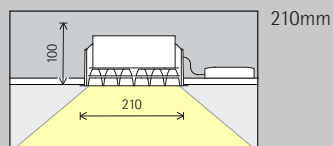

Compar linear Plafondinbouwarmaturen

LED-module
Maximale waarde bij 4000K CRI 82

6,1W/786lm
9,3W/1107lm

12,1W/1572lm
18,6W/2213lm

Lichtkleur

	2700K CRI 92		3500K CRI 92
	3000K CRI 92		4000K CRI 82
	3000K CRI 97		4000K CRI 92

	2700K CRI 92		3500K CRI 92
	3000K CRI 92		4000K CRI 82
	3000K CRI 97		4000K CRI 92

Lichtverdeling

Downlights		Downlights oval wide flood	
	Spot		Oval wide flood
	Flood		Downlights oval flood
	Wide flood		Oval flood
	Extra wide flood		Lens-wallwashers
			Wallwash

Downlights		Downlights oval wide flood	
	Spot		Oval wide flood
	Flood		Downlights oval flood
	Wide flood		Oval flood
	Extra wide flood		Lens-wallwashers
			Wallwash

Regeling

	Schakelbaar		DALI
	Fasendimbaar		Casambi Bluetooth

	Schakelbaar		DALI
	Fasendimbaar		Casambi Bluetooth

Kleur (antiverblindingraster)

	Zilver
	Zwart

	Zilver
	Zwart

Toebehoren

	Inbouwframe		Ophanging voor bedrijfsapparaat
	Montageframe voor plafondkoven