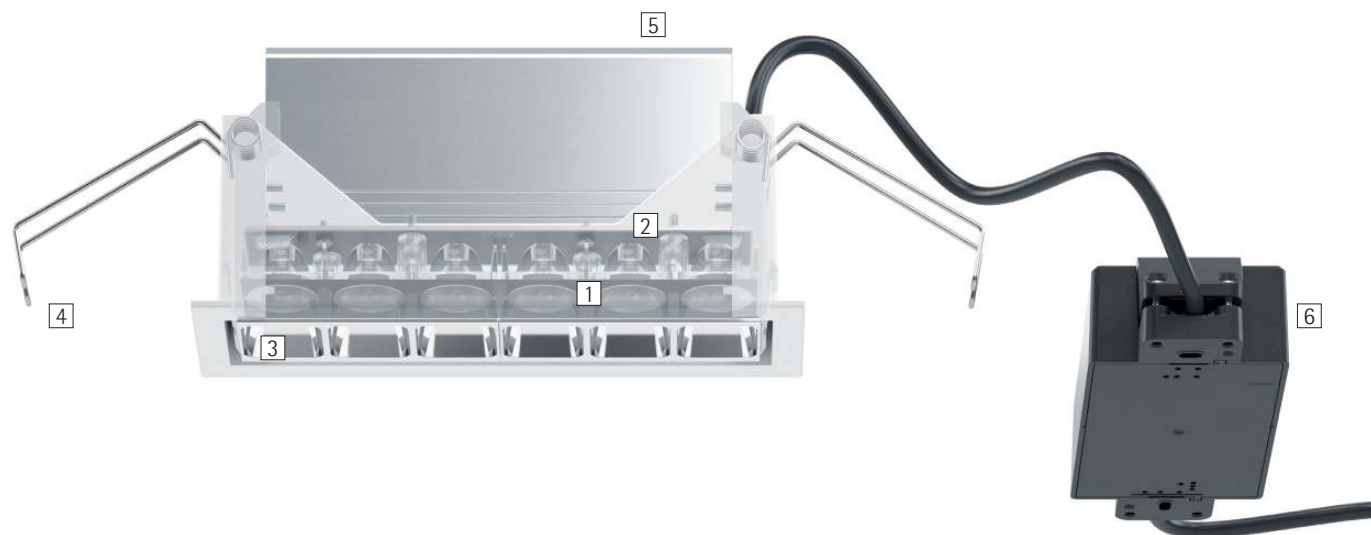

Compar lineair – Paradepaardje voor lineaire esthetiek

Gedifferentieerd licht uit het plafond met innovatieve uitstra- ling

De plafondbouwarmaturen met de markante en lineaire behuizingsvorm – verkrijgbaar vanaf een breedte van 52mm – accentueren de uitstraling van het plafond en fungeren tegelijkertijd als uiterst efficiënte lichtwerktuigen met veel visual comfort. De variatie in de lichtverdelingen voor een gedifferentieerde, algemene en kantoorverlichting maakt in iedere hoogwaardige architectuur een overtuigende indruk. Compar biedt een aantrekkelijk alternatief voor

de verlichting met conventionele, langwerpige armaturen. Op die wijze kunnen met Compar in het plafond geïntegreerde lichtconcepten in bestuursgebouwen, restaurants, culturele en kantoorgebouwen worden gerealiseerd.