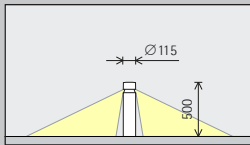

Castor Bolderarmaturen

Maat 500mm / Ø 115mm