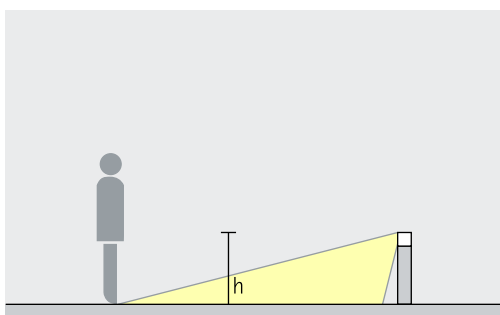

Castor bolderarmaturen met 180° breed stralende lichtverdeling ($h \geq 800$ mm) maken een gelijkmatige straatverlichting mogelijk met armatuurafstanden (d) tot en met 8 m. Voor de optische geleiding kunnen andere afstanden worden gekozen.

Opstelling: $d \leq 8m$