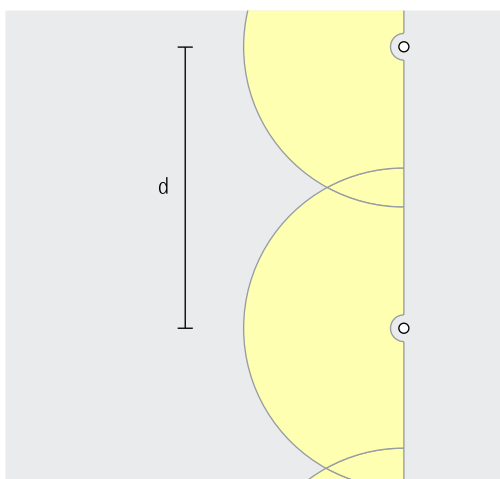

Castor bolderarmaturen met 180° breed stralende lichtverdeling ($h \geq 800$ mm) maken een gelijkmatige straatverlichting mogelijk met armatuurafstanden (d) tot en met 8 m. Voor de optische geleiding kunnen andere afstanden worden gekozen.

Opstelling: $d \leq 8m$