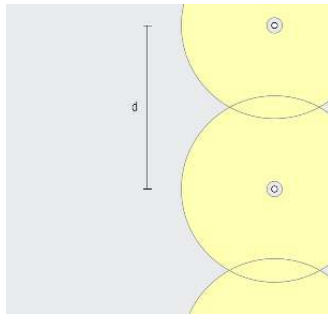

Grote armatuurafstanden voor de verlichting van de open ruimte
Bij vloerwashers met brede radiale lichtverdeling zijn armatuurafstanden (d) tot 10 m mogelijk. Voor optische begeleiding kunnen grotere afstanden worden gekozen.

Bijzondere kenmerken

Verschillende maten

Grote armatuurafstanden mogelijk

ERCO High-power-LED's

Dark Sky-technologie

Verschillende lichtkleuren

Uitstekend warmtemanagement

EMC-geoptimaliseerd

Beschermingsgraad IP65

Beschermingsklasse II

Toebehoren voor montagevarianten

Schakelbaar

DALI dimbaar