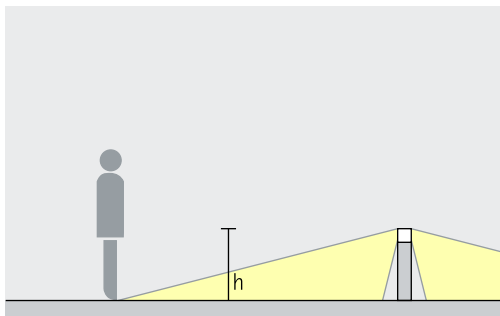

# Castor Bolderarmaturen – Armaturenindeling

**Vloerwashers**  
Breed stralend, Radiaal stralend  
(360°)

**Breedstraling**  
Castor bolderarmaturen met 360° radiaal stralende lichtverdeling maakt een gelijkmatige verlichting van pleinen en open terrein mogelijk. De afstanden (d) tussen twee armaturen ( $h \geq 800$  mm) kunnen dan tot en met 10m bedragen. Voor de optische geleiding kunnen nog andere afstanden worden gekozen