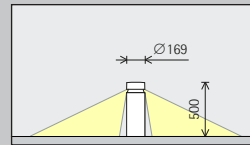

500mm / Ø 169mm