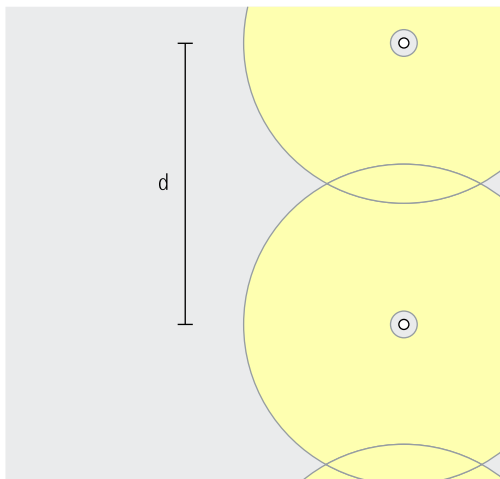

# Castor Bolderarmaturen – Armaturenindeling

**Vloerwashers**  
Breed stralend, Radiaal stralend  
(360°)

**Breedstraling**  
Castor bolderarmaturen met 360° radiaal stralende lichtverdeling maakt een gelijkmatige verlichting van pleinen en open terrein mogelijk. De afstanden (d) tussen twee armaturen ( $h \geq 800$  mm) kunnen dan tot en met 10m bedragen. Voor de optische geleiding kunnen nog andere afstanden worden gekozen