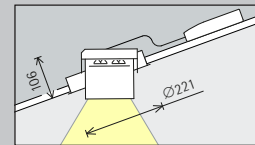

Maat 7

LED-module
Maximale waarde
bij 4000K CRI 82

6,1W/786lm

9,3W/1107lm

24,3W/3144lm

37,3W/4427lm

Lichtkleur

	2700K CRI 92		3500K CRI 92
	3000K CRI 92		4000K CRI 82
	3000K CRI 97		4000K CRI 92

	2700K CRI 92		3500K CRI 92
	3000K CRI 92		4000K CRI 82
	3000K CRI 97		4000K CRI 92

Lichtverdeling

Downlights	
	Flood
	Wide flood

Downlights	
	Flood
	Wide flood

Regeling

	Schakelbaar		DALI
	Fasendimbaar		Casambi Bluetooth

	Schakelbaar		DALI
	Fasendimbaar		Casambi Bluetooth

* op aanvraag verkrijgbaar

Artikelnummers en plannings-
gegevens:
www.erco.com/014930

Design en toepassing:
www.erco.com/atrium-df