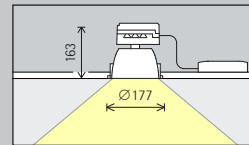

Atrium dubbelfocus Plafondinbouwarmaturen

Maat 3

Maat 5

LED-module
Maximale waarde
bij 4000K CRI 82

6,1W/786lm
9,3W/1107lm

18,2W/2358lm
28W/3320lm

Lichtkleur

	2700K CRI 92		3500K CRI 92
	3000K CRI 92		4000K CRI 82
	3000K CRI 97		4000K CRI 92

	2700K CRI 92		3500K CRI 92
	3000K CRI 92		4000K CRI 82
	3000K CRI 97		4000K CRI 92

Lichtverdeling

Downlights	Lens-wallwashers
Flood	Wallwash
Wide flood	

Downlights	Lens-wallwashers
Flood	Wallwash
Wide flood	

Regeling

	Schakelbaar		DALI
	Fasendimbaar		Casambi Bluetooth

	Schakelbaar		DALI
	Fasendimbaar		Casambi Bluetooth

Kleur
(antiverblinding-
sconus)

	Mat zilver		10.000 kleuren *
	Zwart		

	Mat zilver		10.000 kleuren *
	Zwart		

Toebehoren

	Betoninbouwhuis		Afstandsplaat		Compensatieset
	Inbouwing		Cassette voor paneelplafonds		Afdekring