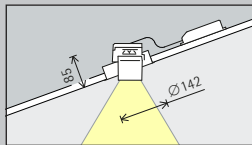

Atrium dubbelfocus Plafondinbouwarmaturen

Maat

Maat 4