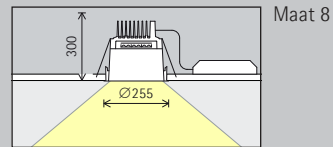

Maat 8

48,5W/6288lm
74,6W/8854lm

	2700K CRI 92		3500K CRI 92
	3000K CRI 92		4000K CRI 82
	3000K CRI 97		4000K CRI 92

Downlights
Flood
Wide flood

	Schakelbaar
	DALI

	Mat zilver		10.000 kleuren *
	Zwart		

* op aanvraag verkrijgbaar

Artikelnummers en plannings-
gegevens:
www.erco.com/014930

Design en toepassing:
www.erco.com/atrium-df