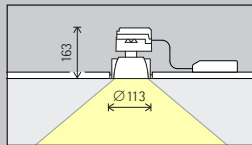

Atrium dubbelfocus Plafondinbouwarmaturen

Maat 3