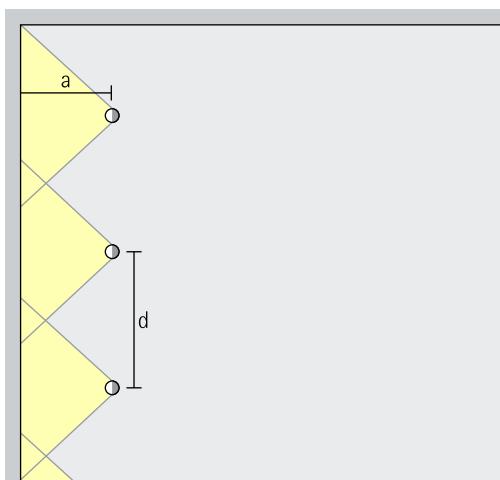

Voor wallwashing met een hoge horizontale gelijkmatigheid kan de armatuurafstand (d) van dubbelfocus-wallwashers max. het 1,3-voudige van de wandafstand (a) bedragen.

Opstelling: $d \leq a \times 1,3$