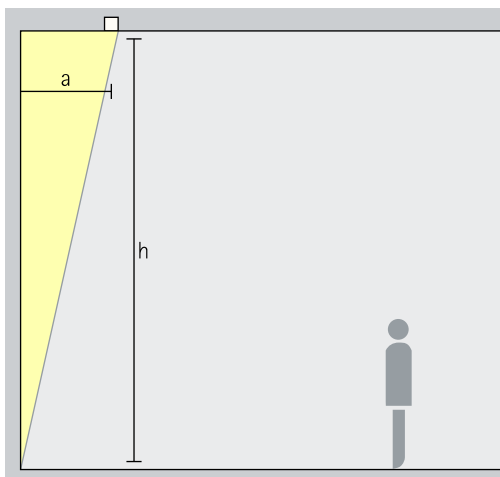

Opstelling: $d = h / 2$

Toepassingsgebied: ruimten met hoge plafonds, bijv. foyers of evenementenzalen.

Als wandafstand is de helft van de armatuurafstand geschikt.

Opstelling: $a = d/2$

Lens-wallwasher Wallwash