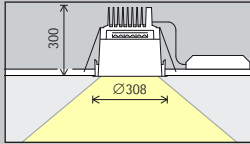

Atrium dubbelfocus Plafondinbouwarmaturen

Maat Maat 10

LED-module
Maximale waarde
bij 4000K CRI 82

72,8W/9432lm
111,9W/12452lm

Lichtkleur

	2700K CRI 92		3500K CRI 92
	3000K CRI 92		4000K CRI 82
	3000K CRI 97		4000K CRI 92

Lichtverdeling

Downlights	
	Flood
	Wide flood

Regeling

	Schakelbaar
	DALI

**Kleur
(antiverblin-
dingsconus)**

	Zilver
	Zwart
	10.000 kleuren *

Toebehoren

	Betoninbouwhuis		Cassette voor paneelplafonds
	Inbouwring		Compensatieset
	Afstandsplaat		Afdekring