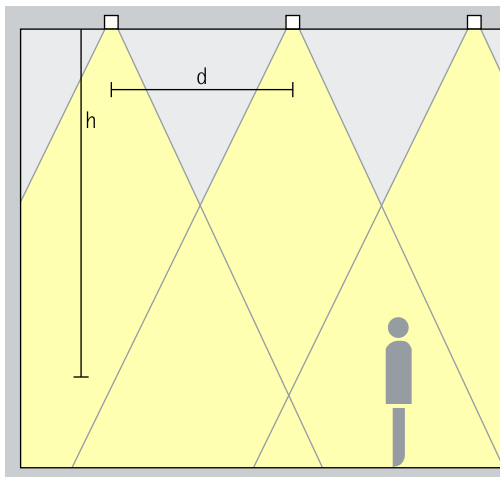

Fasendimbaar

DALI dimbaar

Casambi Bluetooth

Atrium dubbelfocus Plafondinbouwarmaturen – Armaturenindeling

Downlights Flood, Wide flood

Basisverlichting

Voor een gelijkmatige algemene verlichting kan als geraamde armatuurafstand (d) tussen twee Atrium dubbelfocus-downlights de helft van de hoogte (h) van de armatuur over het nuttige oppervlak worden gebruikt.

Opstelling: $d = h / 2$

Toepassingsgebied: ruimten met hoge plafonds, bijv. foyers of evenementenzalen.

Als wandafstand is de helft van de armatuurafstand geschikt.

Opstelling: $a = d/2$

Lens-wallwasher Wallwash