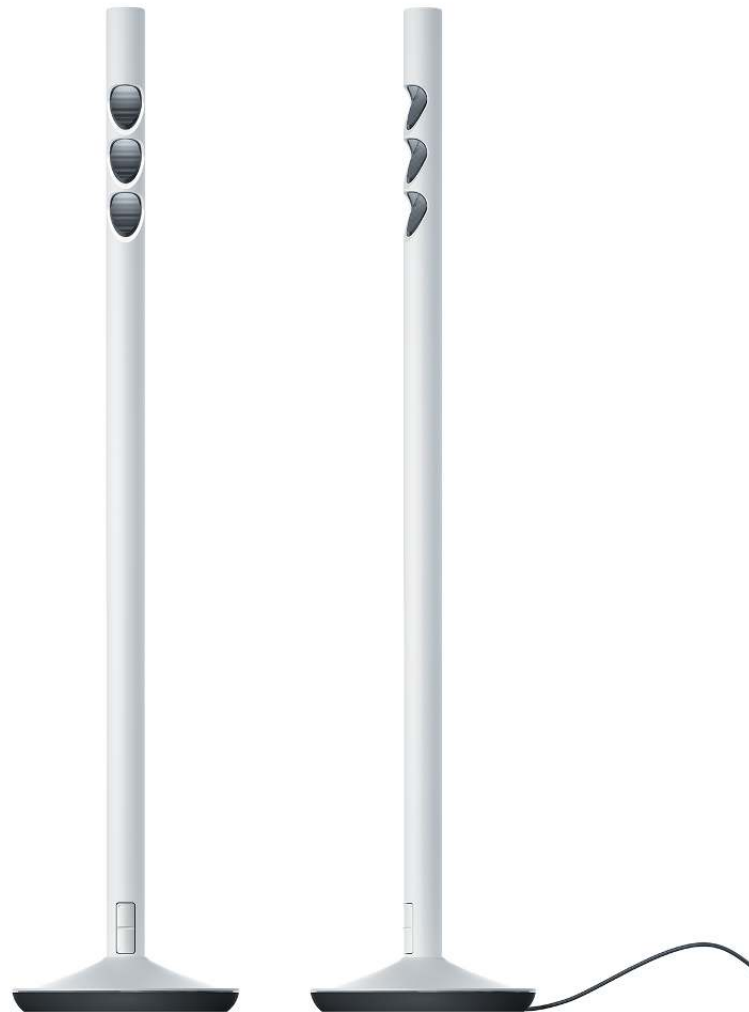

Lucy – Un nouveau modèle pour une lumière digitale au bureau

Un design innovant pour un travail productif

Lumière pour réfléchir, se concentrer, créer – avec Lucy, ERCO dote chaque poste de travail d'un éclairage LED professionnel, notamment dans les bibliothèques, les bureaux ou les habitations. D'un design minimaliste, cette lampe de bureau s'adapte facilement à son environnement et aux besoins de l'utilisateur. Allure haut de gamme et fonctionnement intuitif vont ici de pair. Pour un montage fixe au poste de travail dans les bâtiments publics, la lampe Lucy s'intègre dans la table de bureau. Comme avec la version sur pied, le boî-

tier optique s'oriente sur 180° et se règle individuellement. Fermé, le système optique est protégé à l'intérieur de l'appareil et garantit ainsi une lumière non éblouissante, assortie d'un confort visuel élevé. Un bouton permet la commande de la gradation des lampes Lucy, jusqu'à 1% de leur flux lumineux.

1 Module LED ERCO

- LED High-power : Blanc chaud (2700K ou 3000K) ou blanc neutre (3500K ou 4000K)

2 Système optique ERCO

- Réflecteur : matière synthétique, aluminisé, brillant
- Lentille Softec
- Élément anti-éblouissement : matière synthétique, noir

3 Appareil d'éclairage

- Blanc (RAL9002), noir ou argent
- Profilé d'aluminium, revêtement par poudre
- Rotatif à 180°
- Bouton avec gradateur intégré

4 Driver

- Gradable

5 Pied-support

- Fonte d'aluminium, revêtement par poudre
- Surface-support, matière synthétique antidérapante, anthracite