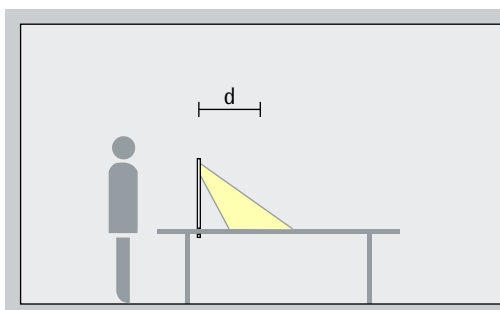

Excellente dissipation de la chaleur

Conforme à la Directive CEM

Différentes couleurs de boîtier

Gradable

Lucy Lampes de bureau – Disposition des appareils

Lampes de bureau A faisceau large

Eclairage des postes de travail
Flexibles, les lampes de bureau Lucy avec pied-support se positionnent selon les besoins. Pour une surface de travail bien éclairée, la lampe doit être placée à gauche de la table pour les droitiers, à droite de la table pour les gauchers.

A partir d'une seule position, le système optique rotatif sur 180° (α) permet d'adapter la surface éclairée à la tâche à accomplir.

Disposition : $\alpha = 180^\circ$

La position de montage des lampes de bureau Lucy avec fixation pour table dépend de la surface à éclairer. Pour une surface de travail bien éclairée, la lampe doit être placée à gauche de la table pour les droitiers, à droite de la table pour les gauchers. Le point de montage recommandé avoisine 40-50cm (a) derrière le bord de la table et se trouve à une distance (d) d'environ 50cm de la moitié du faisceau lumineux.

Disposition : a = 40-50cm et
d = 50cm

A partir d'une seule position, le système optique rotatif sur 180° (α) permet d'adapter la surface éclairée à la tâche à accomplir.

Disposition : $\alpha = 180^\circ$