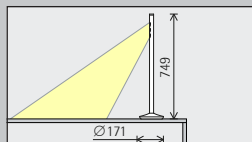

Lucy Lampes de bureau

Taille 749 mm