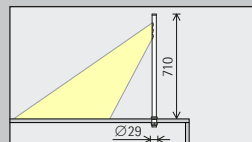

Module LED
Valeur maximale
à 4 000 K IRC 82

9,3 W/1 107 lm

Couleur de lumière

	2 700 K IRC 92		3 500 K IRC 92
	3 000 K IRC 92		4 000 K IRC 82
	3 000 K IRC 97		4 000 K IRC 92

Répartition de la lumière

Lampes de bureau
À faisceau large

Commande

On-board Dim

Couleur (boîtier)

	Blanc		Argent
	Noir		10 000 couleurs *

710 mm