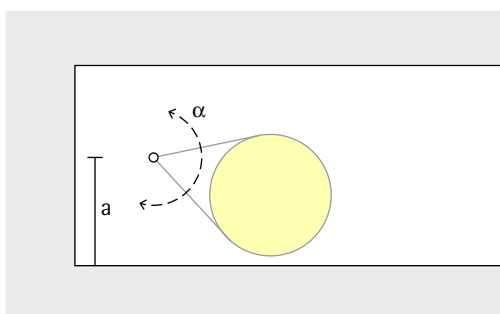

Excellente dissipation de la chaleur

Conforme à la Directive CEM

Différentes couleurs de boîtier

Gradable

Lucy Lampes de bureau – Disposition des appareils

Lampes de bureau A faisceau large

Eclairage des postes de travail
Flexibles, les lampes de bureau Lucy avec pied-support se positionnent selon les besoins. Pour une surface de travail bien éclairée, la lampe doit être placée à gauche de la table pour les droitiers, à droite de la table pour les gauchers.

A partir d'une seule position, le système optique rotatif sur 180° (α) permet d'adapter la surface éclairée à la tâche à accomplir.

Disposition : $\alpha = 180^\circ$

La position de montage des lampes de bureau Lucy avec fixation pour table dépend de la surface à éclairer. Pour une surface de travail bien éclairée, la lampe doit être placée à gauche de la table pour les droitiers, à droite de la table pour les gauchers. Le point de montage recommandé avoisine 40-50cm (a) derrière le bord de la table et se trouve à une distance (d) d'environ 50cm de la moitié du faisceau lumineux.

Disposition : a = 40-50cm et
d = 50cm

A partir d'une seule position, le système optique rotatif sur 180° (α) permet d'adapter la surface éclairée à la tâche à accomplir.

Disposition : $\alpha = 180^\circ$