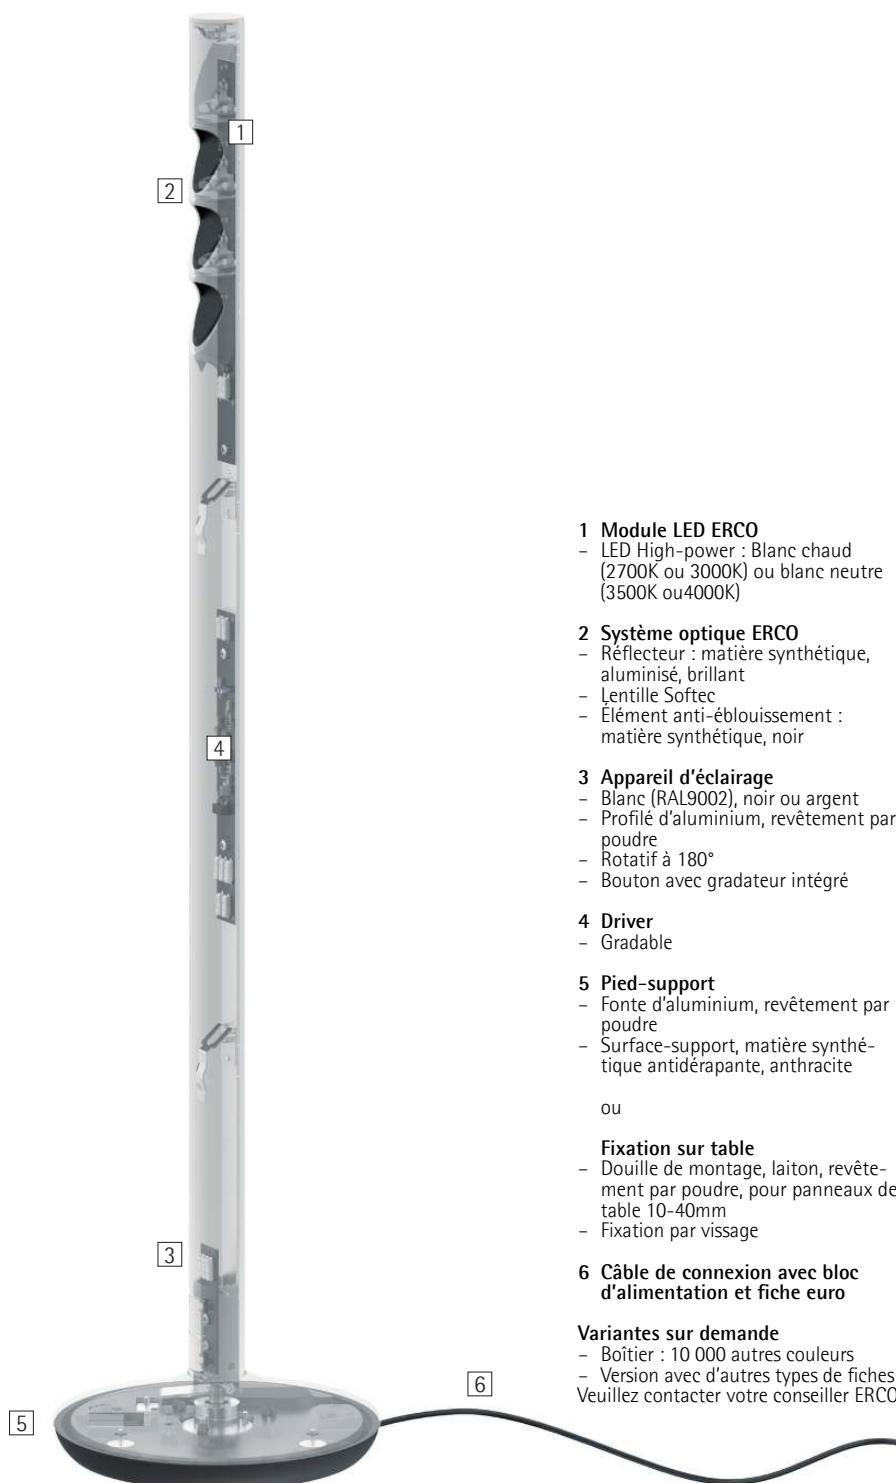

Lucy – Un nouveau modèle pour une lumière digitale au bureau

Un design innovant pour un travail productif

Lumière pour réfléchir, se concentrer, créer – avec Lucy, ERCO dote chaque poste de travail d'un éclairage LED professionnel, notamment dans les bibliothèques, les bureaux ou les habitations. D'un design minimaliste, cette lampe de bureau s'adapte facilement à son environnement et aux besoins de l'utilisateur. Allure haut de gamme et fonctionnement intuitif vont ici de pair. Pour un montage fixe au poste de travail dans les bâtiments publics, la lampe Lucy s'intègre dans la table de bureau. Comme avec la version sur pied, le boî-

tier optique s'oriente sur 180° et se règle individuellement. Fermé, le système optique est protégé à l'intérieur de l'appareil et garantit ainsi une lumière non éblouissante, assortie d'un confort visuel élevé. Un bouton permet la commande de la gradation des lampes Lucy, jusqu'à 1% de leur flux lumineux.

1 Module LED ERCO

- LED High-power : Blanc chaud (2700K ou 3000K) ou blanc neutre (3500K ou 4000K)

2 Système optique ERCO

- Réflecteur : matière synthétique, aluminisé, brillant
- Lentille Softec
- Élément anti-éblouissement : matière synthétique, noir

Disposition : a = 40-50cm et
d = 50cm

A partir d'une seule position, le système optique rotatif sur 180° (α) permet d'adapter la surface éclairée à la tâche à accomplir.

Disposition : $\alpha = 180^\circ$