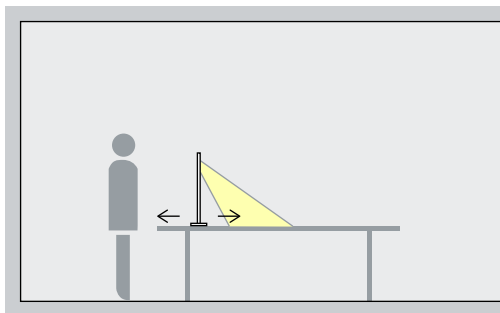

Excellente dissipation de la chaleur

Conforme à la Directive CEM

Différentes couleurs de boîtier

Gradable

Lucy Lampes de bureau – Disposition des appareils

Lampes de bureau A faisceau large

Eclairage des postes de travail
Flexibles, les lampes de bureau Lucy avec pied-support se positionnent selon les besoins. Pour une surface de travail bien éclairée, la lampe doit être placée à gauche de la table pour les droitiers, à droite de la table pour les gauchers.

A partir d'une seule position, le système optique rotatif sur 180° (α) permet d'adapter la surface éclairée à la tâche à accomplir.

Disposition : $\alpha = 180^\circ$

La position de montage des lampes de bureau Lucy avec fixation pour table dépend de la surface à éclairer. Pour une surface de travail bien éclairée, la lampe doit être placée à gauche de la table pour les droitiers, à droite de la table pour les gauchers. Le point de montage recommandé avoisine 40-50cm (a) derrière le bord de la table et se trouve à une distance (d) d'environ 50cm de la moitié du faisceau lumineux.

Disposition : a = 40-50cm et
d = 50cm

A partir d'une seule position, le système optique rotatif sur 180° (α) permet d'adapter la surface éclairée à la tâche à accomplir.

Disposition : $\alpha = 180^\circ$