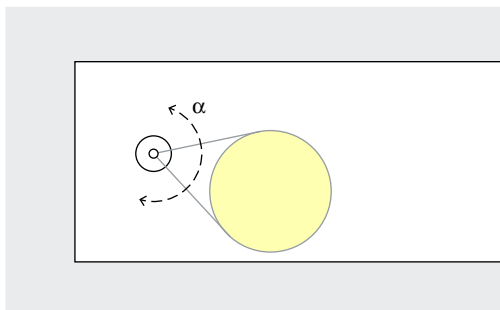

Excellente dissipation de la chaleur

Conforme à la Directive CEM

Différentes couleurs de boîtier

Gradable

Lucy Lampes de bureau – Disposition des appareils

Lampes de bureau A faisceau large

Eclairage des postes de travail
Flexibles, les lampes de bureau Lucy avec pied-support se positionnent selon les besoins. Pour une surface de travail bien éclairée, la lampe doit être placée à gauche de la table pour les droitiers, à droite de la table pour les gauchers.

A partir d'une seule position, le système optique rotatif sur 180° (α) permet d'adapter la surface éclairée à la tâche à accomplir.

Disposition : $\alpha = 180^\circ$

La position de montage des lampes de bureau Lucy avec fixation pour table dépend de la surface à éclairer. Pour une surface de travail bien éclairée, la lampe doit être placée à gauche de la table pour les droitiers, à droite de la table pour les gauchers. Le point de montage recommandé avoisine 40-50cm (a) derrière le bord de la table et se trouve à une distance (d) d'environ 50cm de la moitié du faisceau lumineux.

Disposition : a = 40-50cm et
d = 50cm

A partir d'une seule position, le système optique rotatif sur 180° (α) permet d'adapter la surface éclairée à la tâche à accomplir.

Disposition : $\alpha = 180^\circ$