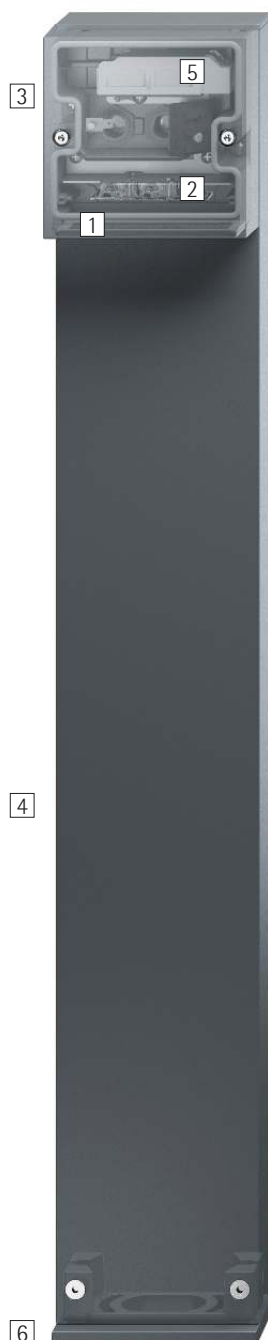

Kubus – La caja de luz eficiente

Balizas arquitectónicas para el bañado de suelos perfecto en exteriores

Durante el día, la baliza Kubus actúa como elemento arquitectónico discreto, mientras que por la noche brilla con una luz mágica. Instalada en rutas de tránsito, el bañado del suelo mediante Kubus ofrece a los transeúntes un elevado confort visual y una orientación segura. Dos distribuciones luminosas distintas se complementan armoniosamente: la versión de haz extensivo posibilita una señalización de trayectos perfectamente coordinada, mientras que la variante de haz profundo permite una iluminación impecable de plazas o terrazas. Con relajada sobriedad, Kubus combina una

1 Lente

- Lente Softec como cristal de protección
- Lente de escultura de haz extensivo o lente prismática de haz profundo

2 Módulo LED ERCO

- High power LEDs: blanco cálido (3000K) o blanco neutro (4000K)
- Óptica colimadora de polímero óptico