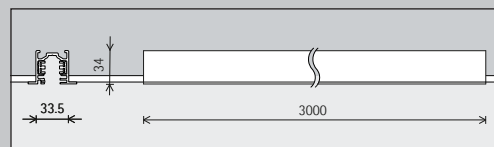

Raíles de aletas ERCO

	Empotrable
	Pendular (mediante accesorio)

3000mm
Longitudes especiales *

Trifásica ✓ Conmutable ✓ Regulable por control de fases ✓ Regulable por control de fases (mediante Multi Dim) ✓ Push Dim (mediante Multi Dim) ✓ Casambi Bluetooth ✓ Zigbee	DALI ✓ DALI ✓ DALI regulable ✓ (mediante Multi Dim)

	Blanco		Plateado
	Negro		10.000 colores *

Accesorios

	Piezas de unión trifásicas		Suspensiones		Adaptador
	Piezas de unión DALI		Piezas de montaje		Perfil de montaje