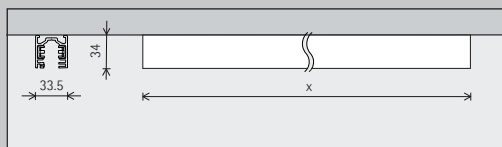

Raíles electrificados y salidas de conexión ERCO

Raíles electrificados ERCO

Tipo de montaje

	de superficie
	Empotrable (mediante accesorio)
	Pendular (mediante accesorio)

Longitud

1000mm	4000mm
2000mm	Longitudes especiales *
3000mm	

Aplicación

Trifásica ✓ Conmutable ✓ Regulable por control de fases ✓ Regulable por control de fases (mediante Multi Dim) ✓ Push Dim (mediante Multi Dim) ✓ Casambi Bluetooth ✓ Zigbee	DALI ✓ DALI ✓ DALI regulable ✓ (mediante Multi Dim)

Color (cuerpo)

	Blanco		Plateado
	Negro		10.000 colores *