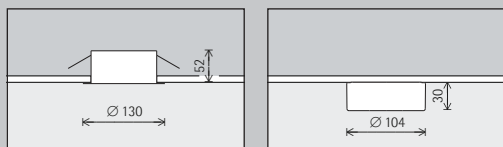

Salidas de conexión ERCO

Monofásica ✓ Conmutable ✓ Regulable por control de fases ✓ Casambi Bluetooth ✓ Zigbee	DALI ✓ DALI

Blanco	10.000 colores *
Negro