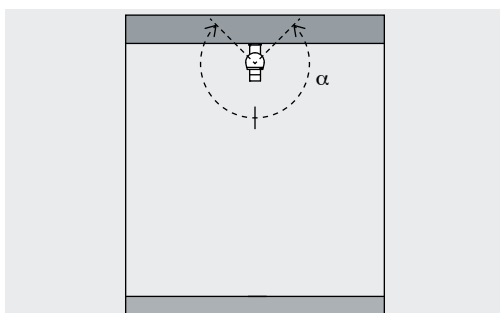

Axis Iluminación de vitrinas – Disposición de luminarias

Luminarias de barra Spot, Flood, Wide flood

Iluminación de vitrinas

Las luminarias de barra son perfectas para iluminar las obras expuestas desde diferentes alturas. Las luminarias de barra se pueden montar tanto en la cubierta como en la base de la vitrina. Su altura (h) es ajustable de 64mm a 306mm.

Los cabezales se pueden girar en 360°. El radio de giro de (α) 270° se orienta en sentido de la superficie de montaje.

Luminarias de superficie Spot, Flood, Wide flood

Iluminación de vitrinas

Las luminarias de superficie son perfectas para iluminar las obras expuestas desde diferentes alturas. El radio de giro de (α) 270° se orienta en sentido contrario a la superficie de montaje. La luz se proyecta hacia abajo si se instalan en la cubierta de la vitrina, si se instalan en la base de la vitrina, la luz se proyectará hacia arriba. Los cabezales se pueden girar en 360°.