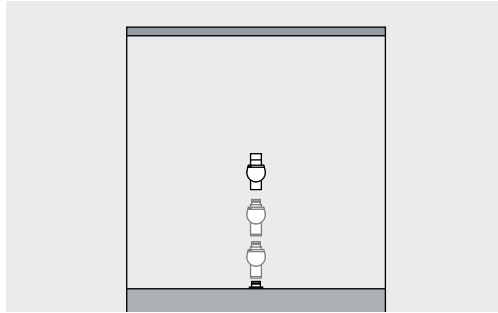

Axis Iluminación de vitrinas – Disposición de luminarias

Luminarias de barra Spot, Flood, Wide flood

Iluminación de vitrinas

Las luminarias de barra son perfectas para iluminar las obras expuestas desde diferentes alturas. Las luminarias de barra se pueden montar tanto en la cubierta como en la base de la vitrina. Su altura (h) es ajustable de 64mm a 306mm.

Los cabezales se pueden girar en 360°. El radio de giro de (α) 270° se orienta en sentido de la superficie de montaje.

Luminarias de superficie Spot, Flood, Wide flood

Iluminación de vitrinas

Las luminarias de superficie son perfectas para iluminar las obras expuestas desde diferentes alturas. El radio de giro de (α) 270° se orienta en sentido contrario a la superficie de montaje. La luz se proyecta hacia abajo si se instalan en la cubierta de la vitrina, si se instalan en la base de la vitrina, la luz se proyectará hacia arriba. Los cabezales se pueden girar en 360°.

Luminarias semiempotrables Spot, Flood, Wide flood

Iluminación de vitrinas

Las luminarias semiempotrables se integran de forma especialmente discreta y pueden instalarse tanto en la cubierta como en la base de la vitrina. Los marcos empotrables están disponibles, a elegir, para uno, dos o cuatro cabezales.

Los cabezales se pueden inclinar en (α) 140° y girar hasta 360°.

Axis Iluminación de vitrinas – Disposición de luminarias

Cabezales accesorios
Spot, Flood, Wide flood

Iluminación de vitrinas
Las luminarias de barra y de superficie Axis se pueden complementar con cabezales adicionales que se fijan magnéticamente, lo que permite implementar soluciones de iluminación flexibles para diversas obras expuestas. Si el montaje se realiza en la base, se pueden añadir hasta 2 cabezales accesorios. Si el montaje se realiza en la cubierta, se puede añadir solo uno.