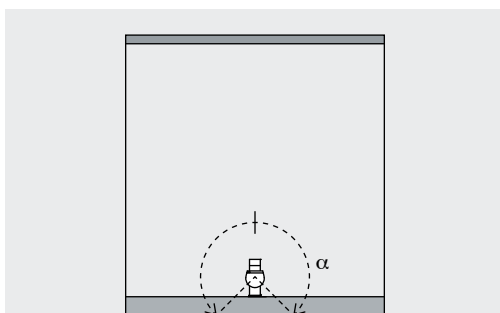

Axis Iluminación de vitrinas – Disposición de luminarias

Luminarias de barra Spot, Flood, Wide flood

Iluminación de vitrinas

Las luminarias de barra son perfectas para iluminar las obras expuestas desde diferentes alturas. Las luminarias de barra se pueden montar tanto en la cubierta como en la base de la vitrina. Su altura (h) es ajustable de 64mm a 306mm.

Los cabezales se pueden girar en 360°. El radio de giro de (α) 270° se orienta en sentido de la superficie de montaje.

Luminarias de superficie Spot, Flood, Wide flood

Iluminación de vitrinas

Las luminarias de superficie son perfectas para iluminar las obras expuestas desde diferentes alturas. El radio de giro de (α) 270° se orienta en sentido contrario a la superficie de montaje. La luz se proyecta hacia abajo si se instalan en la cubierta de la vitrina, si se instalan en la base de la vitrina, la luz se proyectará hacia arriba. Los cabezales se pueden girar en 360°.

Luminarias semiempotrables Spot, Flood, Wide flood

Iluminación de vitrinas

Las luminarias semiempotrables se integran de forma especialmente discreta y pueden instalarse tanto en la cubierta como en la base de la vitrina. Los marcos empotrables están disponibles, a elegir, para uno, dos o cuatro cabezales.