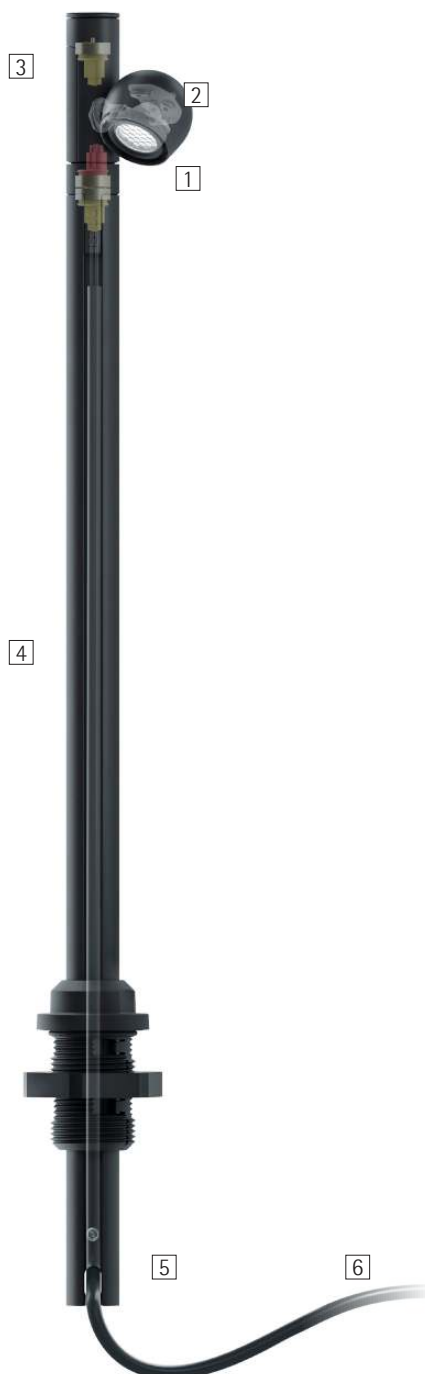

Axis – Una magia espectacular en un escenario pequeño

Un sistema flexible que perfecciona los conceptos de iluminación integrales de los museos

No renuncie a nada a la hora de escenificar vitrinas, dioramas u obras expuestas pequeñas y exquisitas: Axis es un sistema compuesto por luminarias empotrables y cabezales miniaturizados para el montaje en barras, que se integra perfectamente en las eficientes soluciones de iluminación de ERCO destinadas a los museos. Su sofisticada luminotecnia no sólo garantiza una precisión cromática exactamente

igual a la de sus «hermanos mayores», sino también una flexibilidad comparable, sólo que en espacios más reducidos. Axis le ofrece total libertad para implementar su escenografía, protegiendo perfectamente los objetos sensibles; desde arriba o desde abajo, en diferentes configuraciones, con lentes intercambiables y una amplia gama de accesorios. Un control que le ofrece todo: tanto un control digital mediante Casambi Bluetooth y DALI (gateway), como la regulación manual de las luminarias a través del equipo auxiliar.

1 Lens unit

- Girable 360°
- Material sintético, negro
- Óptica colimadora de polímero óptico
- Lentes Spherolit ERCO: spot, flood o wide flood

2 Módulo LED ERCO

- High power LEDs: blanco cálido (2700K o 3000K) o blanco neutro (3500K o 4000K)

3 Cabezal

- Negro (RAL9005)
- Material sintético/metal, lacado mate
- Girable 360°
- Inclínable 0-70° (luminaria semiempotrable) o inclinable 0-135° (luminaria de barra/luminaria de superficie)
- Fijación magnética en la barra o en la carcasa