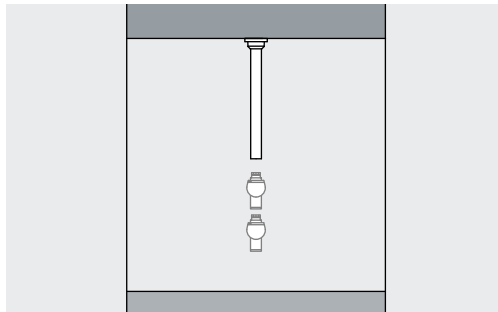

Axis Iluminación de vitrinas – Disposición de luminarias

Luminarias de barra Spot, Flood, Wide flood

Iluminación de vitrinas

Las luminarias de barra son perfectas para iluminar las obras expuestas desde diferentes alturas. Las luminarias de barra se pueden montar tanto en la cubierta como en la base de la vitrina. Su altura (h) es ajustable de 64mm a 306mm.

Luminarias semiempotrables Spot, Flood, Wide flood

Iluminación de vitrinas

Las luminarias semiempotrables se integran de forma especialmente discreta y pueden instalarse tanto en la cubierta como en la base de la vitrina. Los marcos empotrables están disponibles, a elegir, para uno, dos o cuatro cabezales.

Los cabezales se pueden inclinar en (α) 140° y girar hasta 360°.

Axis Iluminación de vitrinas – Disposición de luminarias

Cabezales accesorios
Spot, Flood, Wide flood

Iluminación de vitrinas
Las luminarias de barra y de superficie Axis se pueden complementar con cabezales adicionales que se fijan magnéticamente, lo que permite implementar soluciones de iluminación flexibles para diversas obras expuestas. Si el montaje se realiza en la base, se pueden añadir hasta 2 cabezales accesorios. Si el montaje se realiza en la cubierta, se puede añadir solo uno.

El cabezal accesorio se puede utilizar tanto para las luminarias de barra como para las de superficie. Debido a la polaridad de la conexión magnética, la orientación y, en consecuencia, el radio de inclinación y giro, se corresponde con la de los cabezales de la luminaria.