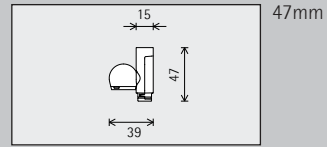

47mm

1W/141lm

	2700K CRI 92		3500K CRI 92
	3000K CRI 92		4000K CRI 92
	3000K CRI 97		

Cabezales accesorios	
●	Spot
●	Flood
●	Wide flood

- ✓ On-board Dim
- ✓ Casambi Bluetooth
- ✓ Controlables mediante DALI (por gateway)

Negro

Número de artículo y datos de planificación:
www.erco.com/026070

Diseño y aplicación:
www.erco.com/axis