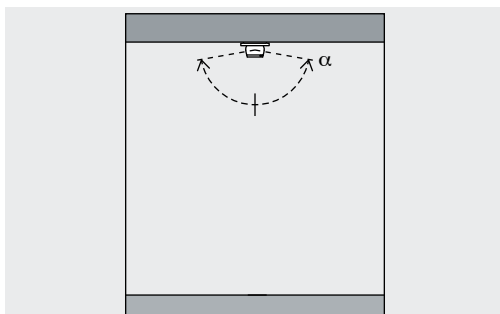

Axis Iluminación de vitrinas – Disposición de luminarias

Luminarias de barra Spot, Flood, Wide flood

Iluminación de vitrinas

Las luminarias de barra son perfectas para iluminar las obras expuestas desde diferentes alturas. Las luminarias de barra se pueden montar tanto en la cubierta como en la base de la vitrina. Su altura (h) es ajustable de 64mm a 306mm.

Los cabezales se pueden girar en 360°. El radio de giro de (α) 270° se orienta en sentido de la superficie de montaje.

Luminarias de superficie Spot, Flood, Wide flood

Iluminación de vitrinas

Las luminarias de superficie son perfectas para iluminar las obras expuestas desde diferentes alturas. El radio de giro de (α) 270° se orienta en sentido contrario a la superficie de montaje. La luz se proyecta hacia abajo si se instalan en la cubierta de la vitrina, si se instalan en la base de la vitrina, la luz se proyectará hacia arriba. Los cabezales se pueden girar en 360°.

Luminarias semiempotrables Spot, Flood, Wide flood

Iluminación de vitrinas

Las luminarias semiempotrables se integran de forma especialmente discreta y pueden instalarse tanto en la cubierta como en la base de la vitrina. Los marcos empotrables están disponibles, a elegir, para uno, dos o cuatro cabezales.