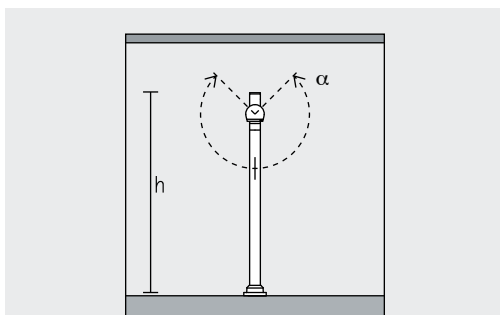

Montaje flexible

La luz solo donde se la necesita: instale Axis en la cubierta o la base de la vitrina, como usted prefiera: discretamente empotrada o de forma flexible en la barra. En ambos casos, siempre la podrá girar y orientar.

Casambi Bluetooth

Diversos tipos de montaje

Diversas distribuciones luminosas

Orientable 270°

Fijación magnética

Diversos colores de luz

Accesorios para un confort visual máximo

Variedad de accesorios

Axis Iluminación de vitrinas – Disposición de luminarias

Luminarias de barra Spot, Flood, Wide flood

Iluminación de vitrinas

Las luminarias de barra son perfectas para iluminar las obras expuestas desde diferentes alturas. Las luminarias de barra se pueden montar tanto en la cubierta como en la base de la vitrina. Su altura (h) es ajustable de 64mm a 306mm.

Los cabezales se pueden girar en 360°. El radio de giro de (α) 270° se orienta en sentido de la superficie de montaje.

Luminarias de superficie Spot, Flood, Wide flood

Iluminación de vitrinas

Las luminarias de superficie son perfectas para iluminar las obras expuestas desde diferentes alturas. El radio de giro de (α) 270° se orienta en sentido contrario a la superficie de montaje. La luz se proyecta hacia abajo si se instalan en la cubierta de la vitrina, si se instalan en la base de la vitrina, la luz se proyectará hacia arriba. Los cabezales se pueden girar en 360°.