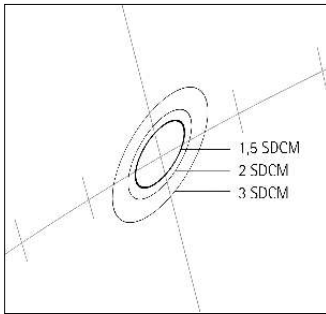

Axis Iluminación de vitrinas

Calidad de luz ERCO

Nosotros solo utilizamos los mejores LEDs, que seleccionamos atendiendo a las máximas exigencias en cuanto al flujo luminoso, la reproducción cromática y las coordenadas de color, y que ofrecen la calidad de luz propia de un museo.