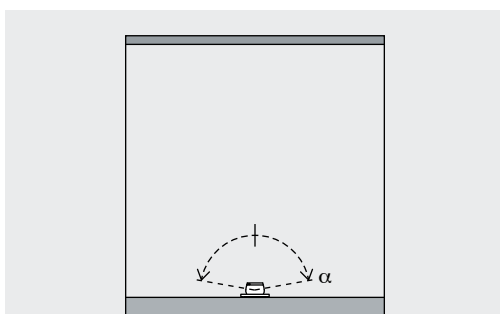

Axis Iluminación de vitrinas – Disposición de luminarias

Luminarias de barra Spot, Flood, Wide flood

Iluminación de vitrinas

Las luminarias de barra son perfectas para iluminar las obras expuestas desde diferentes alturas. Las luminarias de barra se pueden montar tanto en la cubierta como en la base de la vitrina. Su altura (h) es ajustable de 64mm a 306mm.

Los cabezales se pueden girar en 360°. El radio de giro de (α) 270° se orienta en sentido de la superficie de montaje.

Luminarias de superficie Spot, Flood, Wide flood

Iluminación de vitrinas

Las luminarias de superficie son perfectas para iluminar las obras expuestas desde diferentes alturas. El radio de giro de (α) 270° se orienta en sentido contrario a la superficie de montaje. La luz se proyecta hacia abajo si se instalan en la cubierta de la vitrina, si se instalan en la base de la vitrina, la luz se proyectará hacia arriba. Los cabezales se pueden girar en 360°.

Luminarias semiempotrables Spot, Flood, Wide flood

Iluminación de vitrinas

Las luminarias semiempotrables se integran de forma especialmente discreta y pueden instalarse tanto en la cubierta como en la base de la vitrina. Los marcos empotrables están disponibles, a elegir, para uno, dos o cuatro cabezales.

Los cabezales se pueden inclinar en (α) 140° y girar hasta 360°.