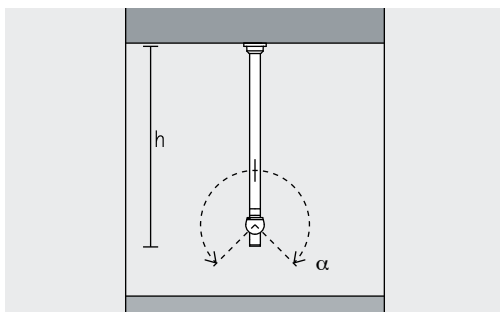

Axis Iluminación de vitrinas – Disposición de luminarias

Luminarias de barra Spot, Flood, Wide flood

Iluminación de vitrinas

Las luminarias de barra son perfectas para iluminar las obras expuestas desde diferentes alturas. Las luminarias de barra se pueden montar tanto en la cubierta como en la base de la vitrina. Su altura (h) es ajustable de 64mm a 306mm.

Los cabezales se pueden girar en 360°. El radio de giro de (α) 270° se orienta en sentido de la superficie de montaje.

Luminarias de superficie Spot, Flood, Wide flood

Iluminación de vitrinas

Las luminarias de superficie son perfectas para iluminar las obras expuestas desde diferentes alturas. El radio de giro de (α) 270° se orienta en sentido contrario a la superficie de montaje. La luz se proyecta hacia abajo si se instalan en la cubierta de la vitrina, si se instalan en la base de la vitrina, la luz se proyectará hacia arriba. Los cabezales se pueden girar en 360°.