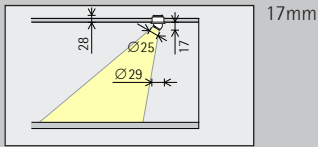

17mm

1W/141lm

	2700K CRI 92		3500K CRI 92
	3000K CRI 92		4000K CRI 92
	3000K CRI 97		

Luminarias semiempotrables	
●	Spot
●	Flood
●	Wide flood

- ✓ On-board Dim
- ✓ Casambi Bluetooth
- ✓ Controlables mediante DALI (por gateway)

Negro