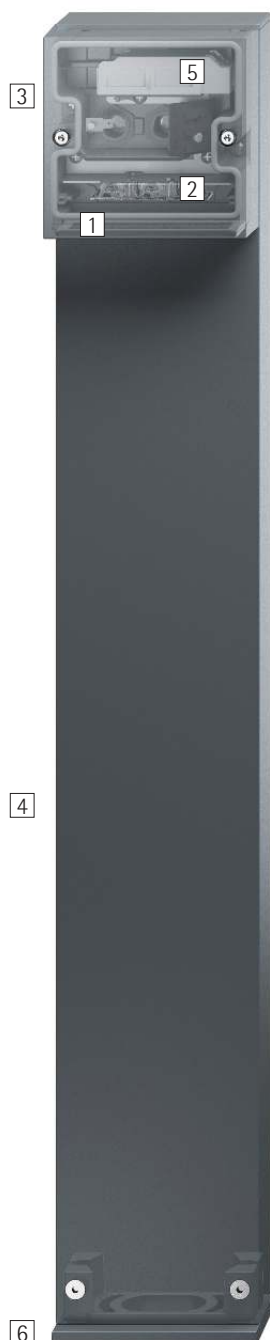

Aufbau und Eigenschaften

Die hier beschriebenen Eigenschaften sind typisch für Artikel dieser Produktfamilie. Spezielle Artikel können abweichende Eigenschaften aufweisen. Eine umfassende Beschreibung der Eigenschaften einzelner Artikel steht auf unserer Website bereit.

1 Linse

- Softeclimse als Schutzglas
- Skulpturenlinse breit strahlend oder Prismenlinse tief strahlend

2 ERCO LED-Modul

- High-power LEDs: Warmweiß (3000K) oder Neutralweiß (4000K)
- Kollimatoroptik aus optischem Polymer

3 Leuchtgehäuse

- Graphit m
- Korrosionsbeständiger Aluminiumguss, No-Rinse oberflächenbehandelt
- 2fach pulverbeschichtet
- Optimierte Oberfläche für reduzierte Schmutzablagerung

4 Poller

- Korrosionsbeständiges Aluminiumprofil, No-Rinse oberflächenbehandelt
- Graphit m, 2fach pulverbeschichtet
- Montage von Leuchte und Poller muss bauseits erfolgen

5 Betriebsgerät

- Schaltbar

6 Bodenplatte

- Zur Montage auf Zubehör
- Montagezubehör separat bestellen

Schutzart IP65

Staubdicht und geschützt gegen Strahlwasser

Varianten auf Anfrage

1. High-power LEDs: 3000K Ra 97 oder 2700K, 3500K, 4000K mit Ra 92
   - Gehäuse: 10.000 weitere Farben
2. Bitte wenden Sie sich an Ihren ERCO Berater.

Design und Anwendung:
www.erco.com/kubus