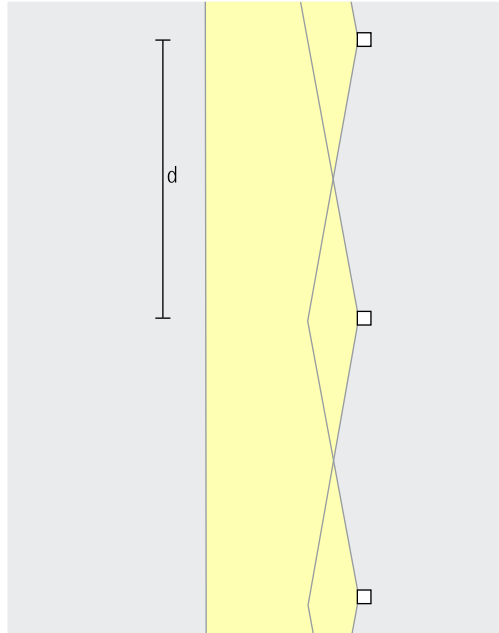

Zubehör für Montagevarianten

Schaltbar

Kubus Pollerleuchten – Leuchtenanordnung

Bodenfluter
Breit strahlend

Flutung
Mit einer nach vorne gerichteten, breitstrahlenden Lichtverteilung ermöglichen Kubus Pollerleuchten eine dezente, blendfreie und gleichmäßige Beleuchtung von Wegen.

Die Abstände zwischen zwei Leuchten können dabei bis zu 6ft betragen. Verfolgt die Beleuchtung das Ziel, Nutzer optisch zu leiten, lassen sich noch weitere Abstände realisieren.

Anordnung: $d \leq 6ft$