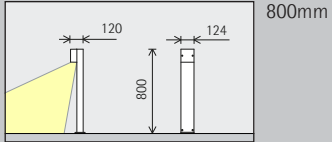

Kubus Pollerleuchten

Baugröße

LED-Modul Maximalwert bei 4000K Ra 82

2,9W/423lm

Lichtfarbe

	2700K Ra 92 *		3500K Ra 92 *
	3000K Ra 92		4000K Ra 82
	3000K Ra 97 *		4000K Ra 92 *

Lichtverteilung

Bodenfluter	
	Breit strahlend
	Tief strahlend

Steuerung

Schaltbar

Farbe (Gehäuse)

	Graphit m
	10.000 Farben *

Zubehör

	Verteilerdose		Betonanker
	Erdstück		Montageplatte