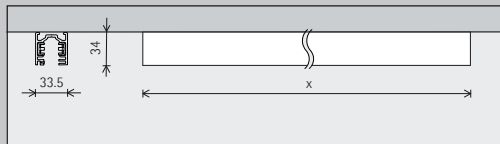

Eine Schiene für verschiedene Steuerungsarten

ERCO nutzt sowohl für den 3-Phasen-Betrieb mit drei separat schaltbaren Stromkreisen als auch für den DALI-Betrieb ein identisches Stromschienenprofil. So bleiben Sie flexibel und können zudem auch funkbasierte Steuerungsarten wie Casambi Bluetooth oder Zigbee einbinden.

ERCO Stromschienen und Punktauslässe

ERCO Stromschienen

Montageart

	Aufbau
	Einbau (über Zubehör)
	Pendel (über Zubehör)

Länge

1000mm	4000mm
2000mm	Sonderlänge *
3000mm	

Anwendung

3-Phasen ✓ Schaltbar ✓ Phasendimmbar ✓ Phasendimmbar (via Multi Dim) ✓ Push Dim (via Multi Dim) ✓ Casambi Bluetooth ✓ Zigbee	DALI ✓ DALI ✓ DALI dimmbar (via Multi Dim)
---	---