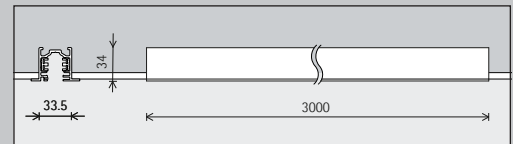

ERCO Stromschienen und Punktauslässe

ERCO Stromschienen

Montageart

	Aufbau
	Einbau (über Zubehör)
	Pendel (über Zubehör)

Länge

1000mm	4000mm
2000mm	Sonderlänge *
3000mm	

Anwendung

3-Phasen ✓ Schaltbar ✓ Phasendimmbar ✓ Phasendimmbar (via Multi Dim) ✓ Push Dim (via Multi Dim) ✓ Casambi Bluetooth ✓ Zigbee	DALI ✓ DALI ✓ DALI dimmbar (via Multi Dim)
---	---

Farbe (Gehäuse)

	Weiß		Silber
	Schwarz		10.000 Farben *

ERCO Flügelschienen

	Einbau
	Pendel (über Zubehör)

3000mm
Sonderlänge *

3-Phasen ✓ Schaltbar ✓ Phasendimmbar ✓ Phasendimmbar (via Multi Dim) ✓ Push Dim (via Multi Dim) ✓ Casambi Bluetooth ✓ Zigbee	DALI ✓ DALI ✓ DALI dimmbar (via Multi Dim)
---	---