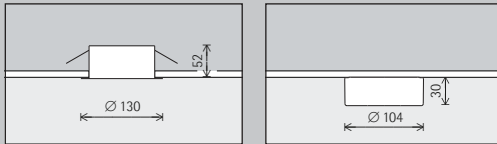

ERCO Punktauslässe

1-Phasen ✓ Schaltbar ✓ Phasendimmbar ✓ Casambi Bluetooth ✓ Zigbee	DALI ✓ DALI

Weiß	10.000 Farben *
Schwarz