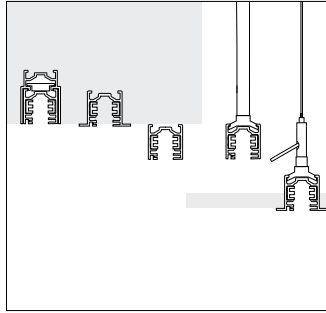

Vielfältige Montageoptionen

Mit dem entsprechenden Zubehör können Sie anstelle der Aufputzmontage für Decken oder Wände einen bündigen Einbau realisieren oder eine Pendelabhängung in hohen Räumen vornehmen.