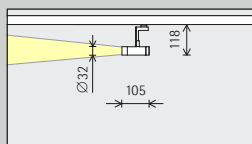

Parscan InTrack voor spanningsrails 220-240V

Maat

XS
Ø 32mm