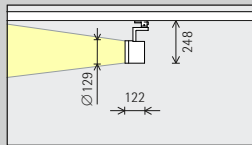

* op aanvraag verkrijgbaar

Artikelnummers en
planningsgegevens:
www.erco.com/020809

Design en toepassing:
www.erco.com/parscan-intrack

Parscan InTrack voor spanningsrails 220-240V

Maat

L
Ø 129mm

LED-module Maximale waarde bij 4000K CRI 82