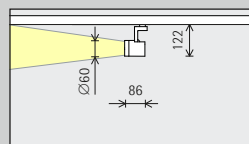

S
Ø 60mm

LED-module Maximale waarde bij 4000K CRI 82

2W/272lm	3,1W/382lm (Narrow spot)
3,1W/382lm	

5,7W/810lm	3,1W/382lm (Narrow spot)
8,1W/1086lm	

Lichtkleur

	2700K CRI 92		3500K CRI 92
	3000K CRI 92		4000K CRI 82
	3000K CRI 97		4000K CRI 92

	2700K CRI 92		3500K CRI 92
	3000K CRI 92		4000K CRI 82
	3000K CRI 97		4000K CRI 92

Lichtverdeling

Spots		Breedstralers	
	Narrow spot		Wide flood
	Spot		Extra wide flood
	Flood		Oval flood
	Zoomspots		Oval wide flood
	Zoom spot		Lens-wallwashers
	Zoom oval		Wallwash

Spots		Breedstralers	
	Narrow spot		Wide flood
	Spot		Extra wide flood
	Flood		Oval flood
	Zoomspots		Oval wide flood
	Zoom spot		Lens-wallwashers
	Zoom oval		Wallwash
Contourenspots			
	Narrow framing		
	Wide framing		

Regeling

	Casambi Bluetooth + DALI via Gateway		Zigbee
	Multi Dim ✓ DALI dimbaar ✓ Push Dim ✓ Fasendimbaar		Multi Dim + On-board Dim ✓ DALI dimbaar ✓ Push Dim ✓ Fasendimbaar ✓ Dimbaar via draairegelaar
	On-board Dim		

	Casambi Bluetooth + DALI via Gateway		Zigbee
	Multi Dim ✓ DALI dimbaar ✓ Push Dim ✓ Fasendimbaar		Multi Dim + On-board Dim ✓ DALI dimbaar ✓ Push Dim ✓ Fasendimbaar ✓ Dimbaar via draairegelaar
	On-board Dim		

Kleur (huis)

	Wit		Zilver
	Zwart		10.000 kleuren *

	Wit		Zilver
	Zwart		10.000 kleuren *

Toebehoren

	Lenzen		Lens units		Snoot		Add-on control units
	Filter		Honingraatraster		Antiverblindingskleppen		DALI-Casambi Gateway