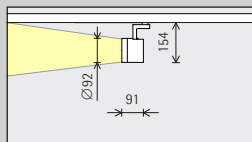

* op aanvraag verkrijgbaar

Artikelnummers en
planningsgegevens:
www.erco.com/020809

Design en toepassing:
www.erco.com/parscan-intrack

Parscan InTrack voor spanningsrails 220-240V

Maat

M
Ø 92mm

LED-module Maximale waarde bij 4000K CRI 82