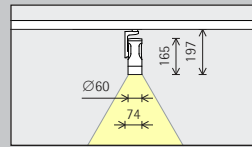

S
Ø 60mm

LED-module
Maximale waarde
bij 4000K CRI 82

2W/272lm	3,1W/382lm (Narrow spot)
3,1W/382lm	

8,1W/1086lm	3,1W/382lm (Narrow spot)
12,4W/1528lm	

Lichtkleur

	2700K CRI 92		3500K CRI 92
	3000K CRI 92		4000K CRI 82
	3000K CRI 97		4000K CRI 92

	2700K CRI 92		3500K CRI 92
	3000K CRI 92		4000K CRI 82
	3000K CRI 97		4000K CRI 92

Lichtverdeling

Spots		Breedstralers	
	Narrow spot		Wide flood
	Spot		Extra wide flood
	Flood		Oval flood
	Zoomspots		Oval wide flood
	Zoom spot		Lens-wallwashers
	Zoom oval		Wallwash

Spots		Breedstralers	
	Narrow spot		Wide flood
	Spot		Extra wide flood
	Flood		Oval flood
	Zoomspots		Oval wide flood
	Zoom spot		Lens-wallwashers
	Zoom oval		Wallwash
Contourenspots			
	Narrow framing		
	Wide framing		

Regeling

	Casambi Bluetooth + DALI via Gateway		Zigbee
	Multi Dim ✓ DALI dimbaar ✓ Push Dim ✓ Fasendimbaar		Multi Dim + On-board Dim ✓ DALI dimbaar ✓ Push Dim ✓ Fasendimbaar ✓ Dimbaar via draairegelaar
	On-board Dim		

	Casambi Bluetooth + DALI via Gateway		Zigbee
	Multi Dim ✓ DALI dimbaar ✓ Push Dim ✓ Fasendimbaar		Multi Dim + On-board Dim ✓ DALI dimbaar ✓ Push Dim ✓ Fasendimbaar ✓ Dimbaar via draairegelaar
	On-board Dim		

Kleur (huis)

	Wit		Zilver
	Zwart		10.000 kleuren *

	Wit		Zilver
	Zwart		10.000 kleuren *

Toebehoren

	Lenzen		Lens units		Snoot		Add-on control units
	Filter		Honingraatraster		Antiverblinding-kleppen		DALI-Casambi Gateway