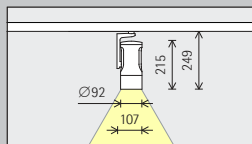

* op aanvraag verkrijgbaar

Artikelnummers en
planningsgegevens:
www.erco.com/018437

Design en toepassing:
www.erco.com/eclipse-intrack

Eclipse InTrack voor spanningsrails 220-240V

Maat

M
Ø 92mm

LED-module
Maximale waarde
bij 4000K CRI 82