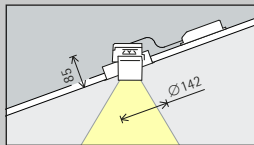

Atrium dubbelfocus Plafondinbouwarmaturen

Maat

Maat 4