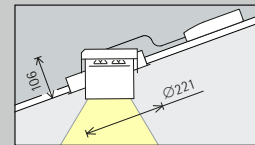

	Zilver
	Zwart
	10.000 kleuren *

Toebehoren

	Betoninbouwhuis		Cassette voor paneelplafonds
	Inbouwing		Compensatieset
	Afstandsplaat		Afdekring

Atrium dubbelfocus Plafondinbouwarmaturen

Maat

Maat 4

Maat 7

LED-module
Maximale waarde
bij 4000K CRI 82