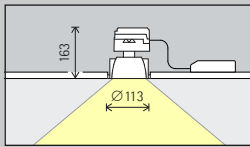

Atrium dubbelfocus Plafondinbouwarmaturen

Maat 3