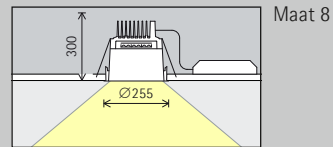

Maat 8

48W/6390lm
76W/8990lm

	2700K CRI 92		3500K CRI 92
	3000K CRI 92		4000K CRI 82
	3000K CRI 97		4000K CRI 92

Downlights
Flood
Wide flood

	Schakelbaar
	DALI

	Mat zilver		10.000 kleuren *
	Zwart		

* op aanvraag verkrijgbaar

Artikelnummers en plannings-gegevens:
www.erco.com/014930

Design en toepassing:
www.erco.com/atrium-df