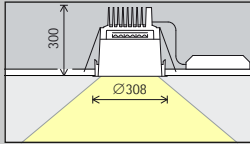

* op aanvraag verkrijgbaar

Artikelnummers en plannings-gegevens:
www.erco.com/014930

Design en toepassing:
www.erco.com/atrium-df

Atrium dubbelfocus Plafondinbouwarmaturen

Maat Maat 10

LED-module
Maximale waarde
bij 4000K CRI 82