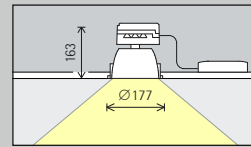

Atrium dubbelfocus Plafondinbouwarmaturen

Maat 3

Maat 5

LED-module
Maximale waarde
bij 4000K CRI 82

6W/825lm
10W/1230lm

18W/2475lm
28W/3690lm

Lichtkleur

	2700K CRI 92		3500K CRI 92
	3000K CRI 92		4000K CRI 82
	3000K CRI 97		4000K CRI 92

	2700K CRI 92		3500K CRI 92
	3000K CRI 92		4000K CRI 82
	3000K CRI 97		4000K CRI 92

Lichtverdeling

Downlights		Lens-wallwashers	
	Flood		Wallwash
	Wide flood		

Downlights		Lens-wallwashers	
	Flood		Wallwash
	Wide flood		

Regeling

	Schakelbaar		DALI
	Fasendimbaar		Casambi Bluetooth

	Schakelbaar		DALI
	Fasendimbaar		Casambi Bluetooth

Kleur
(antiverblindingconus)

	Mat zilver		10.000 kleuren *
	Zwart		

	Mat zilver		10.000 kleuren *
	Zwart		

Toebehoren

	Betoninbouwhuis		Afstandsplaat		Compensatieset
	Inbouwing		Cassette voor paneelplafonds		Afdekring